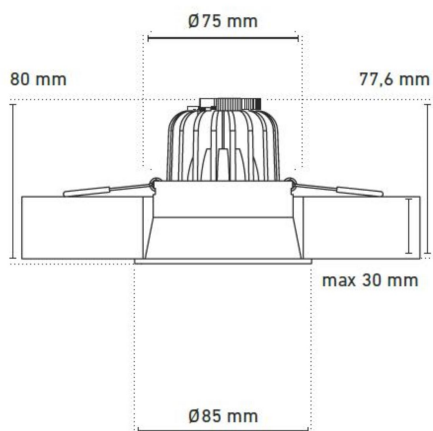

MASSZEICHNUNG

Der Garantiezeitraum für das Produkt beträgt 3 Jahre und beginnt mit dem Tag der Auslieferung.

Bezug ist das Datum des Lieferscheins. Bei Zubehörteilen kann der Garantiezeitraum abweichen.