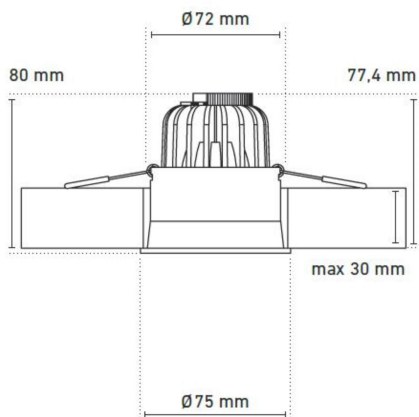

MASSZEICHNUNG

Der Garantiezeitraum für das Produkt beträgt 3 Jahre und beginnt mit dem Tag der Auslieferung.

Bezug ist das Datum des Lieferscheins. Bei Zubehörteilen kann der Garantiezeitraum abweichen.