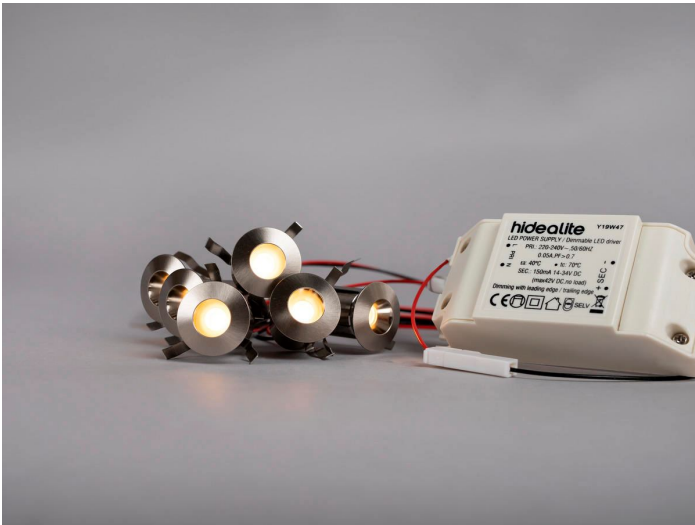

LED-Downlight Heatspot Komplett-Set

6 LED-Downlights 25 mm 2700 K inkl. Zubehör

- installations- und einbaufertiges Komplett-Set, bestehend aus: Sechs dekorativen, dimmbaren (Phasen- bzw. Phasenabschnitt) LED-Downlights, einem Netzteil (CC-Konstantstrom) sowie den erforderlichen Verlängerungs- und Anschlusskabeln
- Heatspot LED-Downlights eignen sich für eine dekorative, atmosphärische und blendfreie Beleuchtung im Innenbereich, im Besonderen für Nassbereiche wie Sauna, Bad oder Wellness-Oasen
- Abstrahlwinkel, symmetrisch: 45°
- Leuchten-Korpus aus hochwertigem Aluminium, schraubbare Frontblenden in matt-gebürstet (Edelstahl-Optik), Frontblenden-Ø: 25 mm, Frontblenden-Höhe: 10 mm
- einfache Installation dank der am Kühlkörper integrierten Push-in-Klemmen (Montage-Spannfedern)
- phasendimmbares Netzteil ermöglicht sicheren Betrieb und Dimmung von 5 bis 12 Einzelleuchten
- Schutzart der Leuchte: IP 44 für den Einsatz in unterschiedlichen Umgebungen
- Eingangsspannung: 230 V AC
- Frontblenden-Ø: 25 mm, Einbau-Ø: 22 mm, Einbauhöhe ohne Frontblende: 27 mm, mit Frontblende: 30 mm

LICHTDATEN

	62423601
Gehäusefarbe	Stahl gebürstet
Typ. Farbtemperatur	2700 K
Lichtfarbe	warmweiß
Typ. Lichtstrom	120 lm
Effizienz	32 lm/W
Typ. Farbwiedergabeindex	>90
Farbortoleranz MacAdam	3
Abstrahlwinkel	45 °
Anzahl LEDs	6

LEISTUNGSDATEN

	62423601
Betriebsspannung AC	230 V AC
Betriebsstrom	12 mA
Typ. Leistungsaufnahme	3,8 W

SONSTIGE DATEN

	62423601
Höhe	27 mm
Durchmesser	25 mm
Einbaudurchmesser	22-23 mm
dimmbar via	Phasenanschnitt;Phasenabschnitt
Treiber beinhaltet	Ja
IP Schutzart	IP 44
Schutzklasse	II
Indoor/Outdoor	Indoor
Montageart	Haltefeder
Material	Aluminium
Oberflächenbehandlung	gebürstet
Anzahl Adern	2
Durchmesser Adern	1,0 mm ²
Anschluss	Klemmen
Max. Temperatur Tc	135 ° C
Max. Umgebungstemperatur Ta	-20 °C ~ +125 ° C
Lebensdauer Leuchte L70	100000 h
Bemerkungen	Schutz gegen Überlast