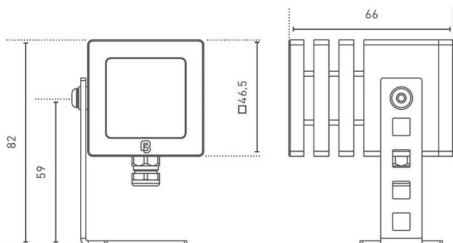

Bitte beachten Sie die Montage- und Sicherheitshinweise unter <https://www.barthelme.de/content/de/manuals.aspx!>

LICHTDATEN

	69283125	69283625
Lichtfarbe	RGB	RGBW
Typ. Lichtstrom	145 lm	225 lm
Effizienz	48 lm/W	55 lm/W
EEK		A+
Abstrahlwinkel		25 °

LEISTUNGSDATEN

	69283125	69283625
Konstantstrombereich	3x350 mA	4x350 mA
Typ. Leistungsaufnahme	3 W	4,1 W

SONSTIGE DATEN

	69283125	69283625
Länge		46,5 mm
Breite		46,5 mm
Höhe		66 mm
Schutzart		IP 67

ZUBEHÖR

	62700050	62700077
Beschreibung	Erdspieß, Edelstahl 1.4301 (V2A), inkl. Schrauben für die Befestigung der Leuchte am Erdspieß	Honeycomb-Mesh für seitliche Entblendung, Aluminium, schwarz eloxiert, wird montiert geliefert
Material	Edelstahl V2A	Aluminium
Länge	33 mm	
Breite	33 mm	
Höhe	172 mm	