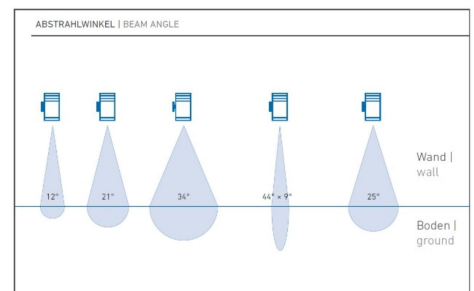

Bitte beachten Sie die Montage- und Sicherheitshinweise unter <https://www.barthelme.de/content/de/manuals.aspx!>

LICHTDATEN

	69283125	69283625
Lichtfarbe	RGB	RGBW
Typ. Lichtstrom	145 lm	225 lm
Effizienz	48 lm/W	55 lm/W
EEK		A+
Abstrahlwinkel		25 °

LEISTUNGSDATEN

	69283125	69283625
Konstantstrombereich	3x350 mA	4x350 mA
Typ. Leistungsaufnahme	3 W	4,1 W

SONSTIGE DATEN

	69283125	69283625
Länge		46,5 mm
Breite		46,5 mm
Höhe		66 mm
Schutzart		IP 67

ZUBEHÖR

	62700050	62700077
Beschreibung	Erdspieß, Edelstahl 1.4301 (V2A), inkl. Schrauben für die Befestigung der Leuchte am Erdspieß	Honeycomb-Mesh für seitliche Entblendung, Aluminium, schwarz eloxiert, wird montiert geliefert
Material	Edelstahl V2A	Aluminium
Länge	33 mm	
Breite	33 mm	
Höhe	172 mm	