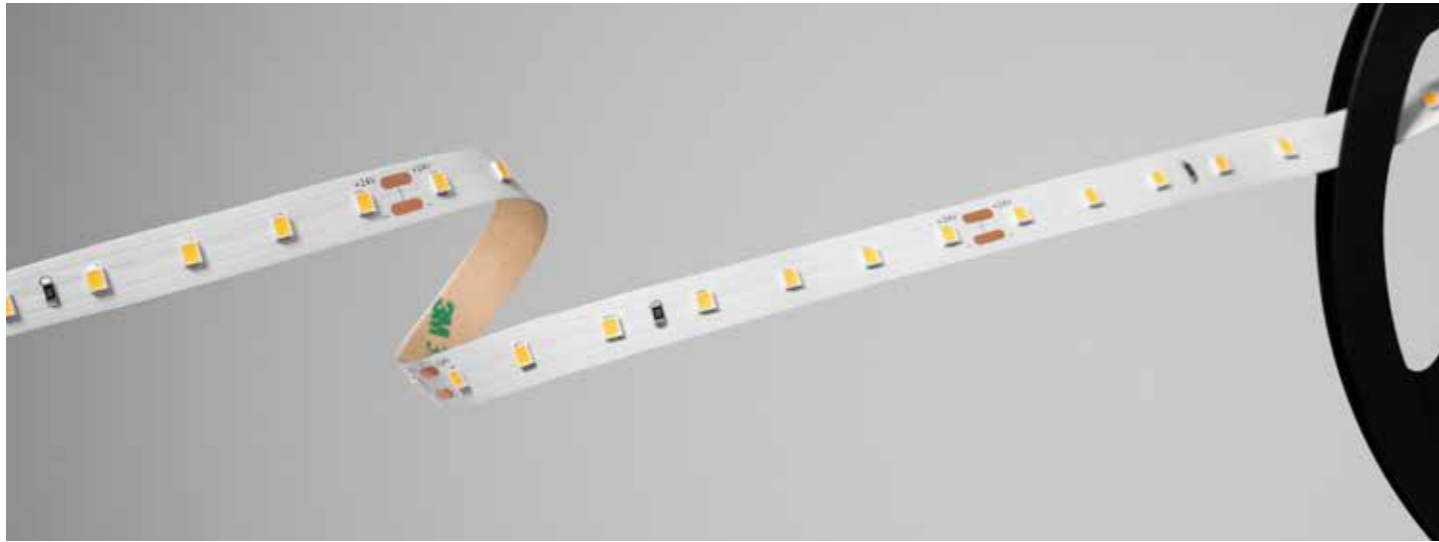

LED STRIP BASIC 80

BESCHREIBUNG | DESCRIPTION

- » flexibler, selbstklebender LED-Streifen | flexible, self-adhesive LED strip
- » ideal für Anwendungen im Innenbereich | ideal for indoor applications
- » rückseitig mit hochwertigem 3M-Doppelklebeband zur einfachen Montage | high-quality 3M double-sided adhesive tape on the back for easy mounting
- » teilbar mittels Schere an der Markierung | divisible with scissors at marking

TECHNISCHE DATEN | TECHNICAL DATA

- ☐ typ. 2700 K | 1.512 lm/m | 105 lm/W
  Artikel-Nr. | item no.: 51541328
- ☐ typ. 3000 K | 1.512 lm/m | 105 lm/W
  Artikel-Nr. | item no.: 51541333
- ☐ typ. 4000 K | 1.590 lm/m | 110 lm/W
  Artikel-Nr. | item no.: 51541334

24 V DC

14,4 W/m

80 LED/m

typ. CRI Ra > 90

5 m Rolle | reel

LED STRIP BASIC 128

BESCHREIBUNG | DESCRIPTION

- » flexibler, selbstklebender LED-Streifen | flexible, self-adhesive LED strip
- » ideal für Anwendungen im Innenbereich | ideal for indoor applications
- » teilbar mittels Schere an der Markierung | divisible with scissors at marking
- » hohe Lichtqualität und naturgetreue Darstellung von Farben durch einen hohen Farbwiedergabeindex typ. CRI Ra > 90 | high quality of light and true-to-life representation of colors due to a high color rendering index typ. CRI Ra > 90
- » die geringe Breite des Streifens von nur 10 mm ermöglicht die problemlose Montage in handelsüblichen Aluminium-LED-Profilen, welche für eine ausreichende Kühlung sorgen | the narrow width of the strip of only 10 mm allows easy mounting in commercially available aluminum LED profiles, which ensure sufficient cooling
- » rückseitig mit hochwertigem 3M-Doppelklebeband zur einfachen Montage | high-quality 3M double-sided adhesive tape on the back for easy mounting

TECHNISCHE DATEN | TECHNICAL DATA