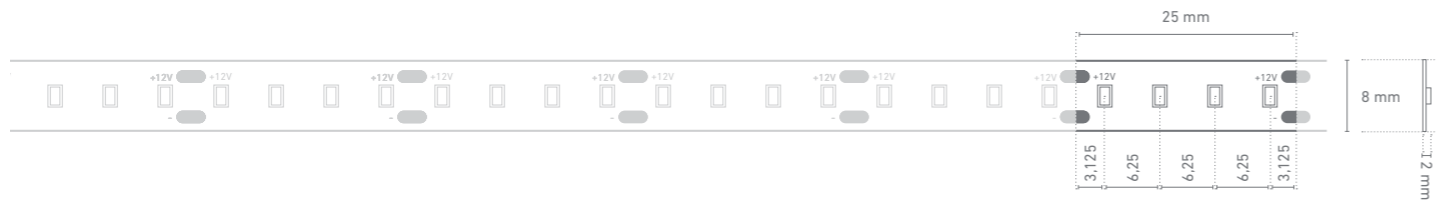

BESCHREIBUNG | DESCRIPTION

- » flexibler, selbstklebender LED-Streifen | flexible, self-adhesive LED strip
- » ideal für Anwendungen im Innenbereich | ideal for indoor applications
- » rückseitig mit hochwertigem 3M-Doppelklebeband zur einfachen Montage | high-quality 3M double-sided adhesive tape on the back for easy mounting
- » teilbar mittels Schere an der Markierung | divisible with scissors at marking

TECHNISCHE DATEN | TECHNICAL DATA

- ☐ typ. 2700 K | 1270 lm/m | 133 lm/W
  Artikel-Nr. | item no.: 51541428
- ☐ typ. 3000 K | 1300 lm/m | 136 lm/W
  Artikel-Nr. | item no.: 51541433
- ☐ typ. 4000 K | 1320 lm/m | 138 lm/W
  Artikel-Nr. | item no.: 51541434

12 V DC

9,6 W/m

160 LED/m

typ. CRI Ra > 80

5 m Rolle | reel