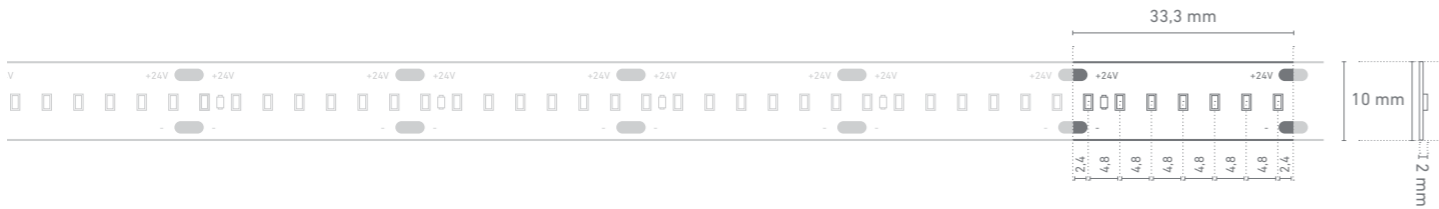

## LED STRIP BASIC 210 IP 54