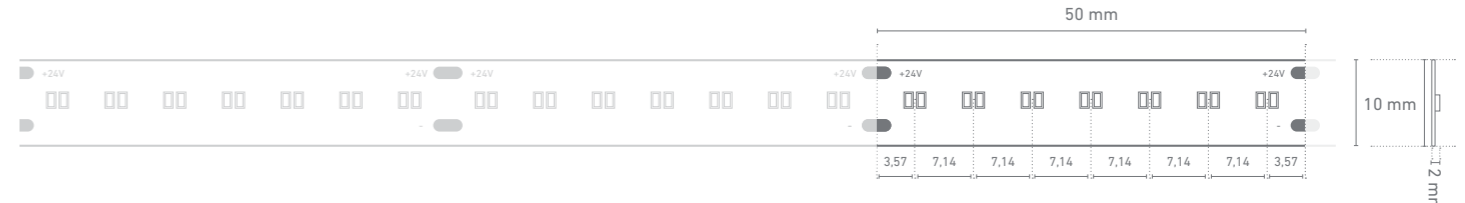

LED STRIP BASIC TUNABLE WHITE

BESCHREIBUNG | DESCRIPTION

- » flexibler, selbstklebender LED-Streifen | flexible, self-adhesive LED strip
- » ideal für Anwendungen im Innenbereich | ideal for indoor applications
- » rückseitig mit hochwertigem 3M-Doppelklebeband zur einfachen Montage | high-quality 3M double-sided adhesive tape on the back for easy mounting
- » teilbar mittels Schere an der Markierung | divisible with scissors at marking
- » großer Farbbereich wählbar | wide white color range selectable
- » ideal zur Realisierung von HCL-Projekten | ideal for the realization of HCL projects

TECHNISCHE DATEN | TECHNICAL DATA

- ☐ Tunable White 2700 K – 6000 K | 625 lm/m @ 2700 K; 760 lm/m @ 6000 K | 144 lm/W
  Artikel-Nr. | item no.: 51541330

24 V DC

9,6 W/m

280 LED/m

typ. CRI Ra > 90

5 m Rolle | reel