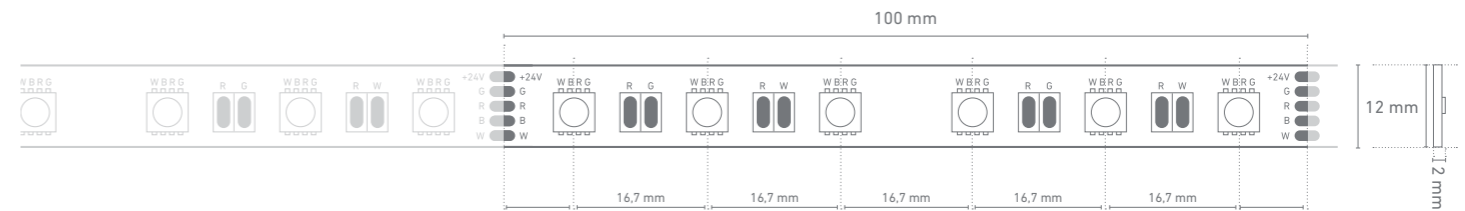

LED STRIP BASIC RGBW

BESCHREIBUNG | DESCRIPTION

- » flexibler, selbstklebender LED-Streifen für Lichtlinien mit einstellbarer Farbe | flexible, self-adhesive LED strip for light lines with adjustable color
- » ideal für Anwendungen im Innenbereich | ideal for indoor applications
- » teilbar mittels Schere an der Markierung | divisible by means of scissors at marking
- » rückseitig mit hochwertigem 3M-Doppelklebeband zur einfachen Montage | with high-quality 3M double-sided adhesive tape on the back for easy mounting

TECHNISCHE DATEN | TECHNICAL DATA

- RGB +typ. 2700 K | 1.120 lm/m | 58 lm/W
  Artikel-Nr. | item no.: 51542428
- RGB +typ. 3000 K | 1.140 lm/m | 59 lm/W
  Artikel-Nr. | item no.: 51542433
- RGB +typ. 4000 K | 1.180 lm/m | 61 lm/W
  Artikel-Nr. | item no.: 51542434

24 V DC

19,2 W/m

60 LED/m

typ. CRI Ra
> 90
weiß | white
color

5 m
Rolle | reel