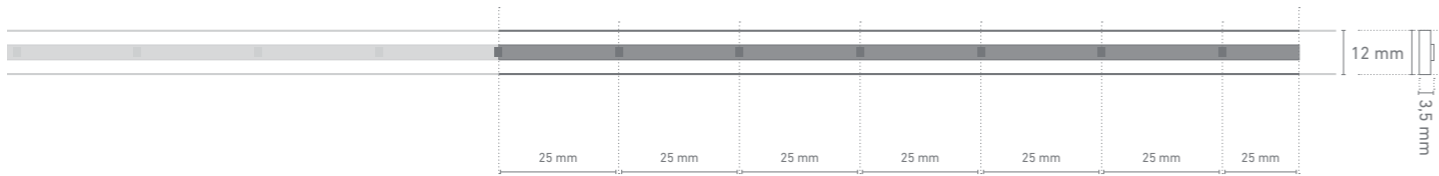

LED STRIP BASIC TOP VIEW 12 MM COB 280 IP 67

BESCHREIBUNG | DESCRIPTION

- » flexibler, selbstklebender LED-Streifen mit Schutz vor Wasser und Taufeuchte | flexible, self-adhesive LED strip with protection against splash water and dew dampness
- » homogener Lichtaustritt ab dem ersten Millimeter | uniform light emission from the first millimeter
- » ideal für Anwendungen im Innen- und Außenbereich (kein dauerhaftes Untertauchen) | ideal for indoor and outdoor areas (not suitable for permanent immersion underwater)
- » hohe Lichtqualität und naturgetreue Darstellung von Farben durch einen hohen Farbwiedergabeindex typ. CRI Ra > 90 | high quality of light and true-to-life representation of colors due to a high color rendering index typ. CRI Ra > 90
- » rückseitig mit hochwertigem 3M-Doppelklebeband zur einfachen Montage | high-quality 3M double-sided adhesive tape on the back for easy mounting

TECHNISCHE DATEN | TECHNICAL DATA

- ☐ typ. 2700 K | 1.410 lm/m | 98 lm/W
  Artikel-Nr. | item no.: 51542528
- ☐ typ. 3000 K | 1.460 lm/m | 101 lm/W
  Artikel-Nr. | item no.: 51542533
- ☐ typ. 4000 K | 1.512 lm/m | 105 lm/W
  Artikel-Nr. | item no.: 51542534

IP 67

24 V DC

14,4 W/m

280 LED/m

typ. CRI Ra > 90

5 m Rolle | reel

LED STRIP BASIC IP66/67 ZUBEHÖR | ACCESSORIES

MONTAGE-SET LED STRIP BASIC SIDE VIEW 8 MM

Artikel-Nr. | item no. 51540701

- » 20 Halteklammern und 20 Schrauben | 20 retaining brackets and 20 screws
- » 5 Einspeisekappen und 5 Endkappen | 5 in-feed caps and 5 end caps

- » für das einfache Anbringen und Konfektionieren des LED STRIP BASIC SIDE VIEW 8 mm | for easy installation and assembly of the LED STRIP BASIC SIDE VIEW 8 mm
- » Wiederherstellung des IP-Schutzes mittels handelsüblichen, neutralvernetzenden Silikons | restoration of IP protection means commercially available neutral-crosslinking silicone

MONTAGE-SET LED STRIP BASIC SIDE VIEW 11 MM

Artikel-Nr. | item no. 51540601

- » 20 Halteklammern und 20 Schrauben | 20 retaining brackets and 20 screws
- » 5 Einspeisekappen und 5 Endkappen | 5 in-feed caps and 5 end caps

- » für das einfache Anbringen und Konfektionieren des LED STRIP BASIC SIDE VIEW 11 mm | for easy installation and assembly of the LED STRIP BASIC SIDE VIEW 11 mm
- » Wiederherstellung des IP-Schutzes mittels handelsüblichen, neutralvernetzenden Silikons | restoration of IP protection means commercially available neutral-crosslinking silicone

MONTAGE-SET LED STRIP BASIC TOP VIEW 4 MM

Artikel-Nr. | item no. 51540501

- » 20 Halteklammern und 20 Schrauben | 20 retaining brackets and 20 screws
- » 5 Einspeisekappen und 5 Endkappen | 5 in-feed caps and 5 end caps

- » für das einfache Anbringen und Konfektionieren des LED STRIP BASIC TOP VIEW 4 mm | for easy installation and assembly of the LED STRIP BASIC TOP VIEW 4 mm
- » Wiederherstellung des IP-Schutzes mittels handelsüblichen, neutral vernetzenden Silikons | restoration of IP protection means commercially available neutral-crosslinking silicone

ZUBEHÖR | ACCESSORIES LED STRIP BASIC TOP VIEW 12 MM COB 280 IP 67

Artikel-Nr. | item no. 51542501