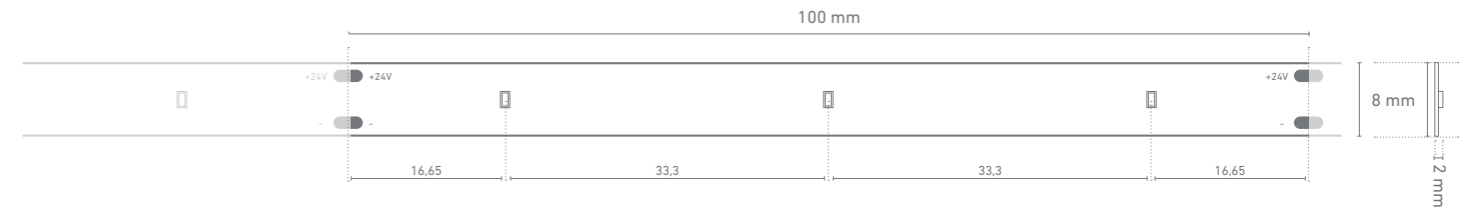

LED STRIP BASIC 30 IP 54

BESCHREIBUNG | DESCRIPTION

- » flexibler, selbstklebender LED-Streifen mit Schutz vor Spritzwasser und Taufeuchte | flexible, self-adhesive LED strip with protection against splash water and dew dampness
- » ideal für Anwendungen im Innenbereich und im vor Witterung geschützten Außenbereich | ideal for indoor and outdoor areas protected from weather
- » hohe Lichtqualität und naturgetreue Darstellung von Farben durch einen hohen Farbwiedergabeindex typ. CRI Ra > 90 | high light quality and natural display of colors through a high color rendering index typ. CRI Ra > 90
- » die geringe Breite des Streifens von nur 8 mm ermöglicht die problemlose Verklebung in handelsüblichen Aluminium-LED-Profilen, welche für eine ausreichende Kühlung sorgen | the small width of the strip of only 8 mm enables problem-free adhesion in commercially available aluminium LED profiles, which are necessary for sufficient cooling

TECHNISCHE DATEN | TECHNICAL DATA

- ☐ typ. 2700 K | 160 lm/m | 65 lm/W
  Artikel-Nr. | item no.: 51540428
- ☐ typ. 3000 K | 160 lm/m | 65 lm/W
  Artikel-Nr. | item no.: 51540433
- ☐ typ. 4000 K | 173 lm/m | 72 lm/W
  Artikel-Nr. | item no.: 51540434

IP 54

12 V DC

2,4 W/m

30 LED/m

typ. CRI Ra > 90

5m Rolle | reel