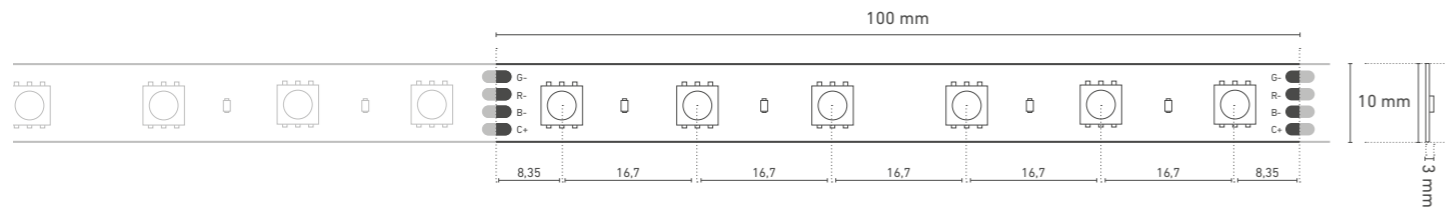

BESCHREIBUNG | DESCRIPTION

- » flexibler, selbstklebender LED-Streifen für Lichtlinien mit einstellbarer Farbe | flexible, self-adhesive LED strip for light lines with adjustable color
- » ideal für Anwendungen im Innenbereich | ideal for indoor applications
- » rückseitig mit hochwertigem 3M-Doppelklebeband zur einfachen Montage | high-quality 3M double-sided adhesive tape on the back for easy mounting
- » teilbar mittels Schere an der Markierung | divisible with scissors at marking

TECHNISCHE DATEN | TECHNICAL DATA

□ RGB | 360 lm/m | 25 lm/W
Artikel-Nr. | item no.: 51541331

24 V DC

14,4 W/m

60 LED/m

5 m
Rolle | reel