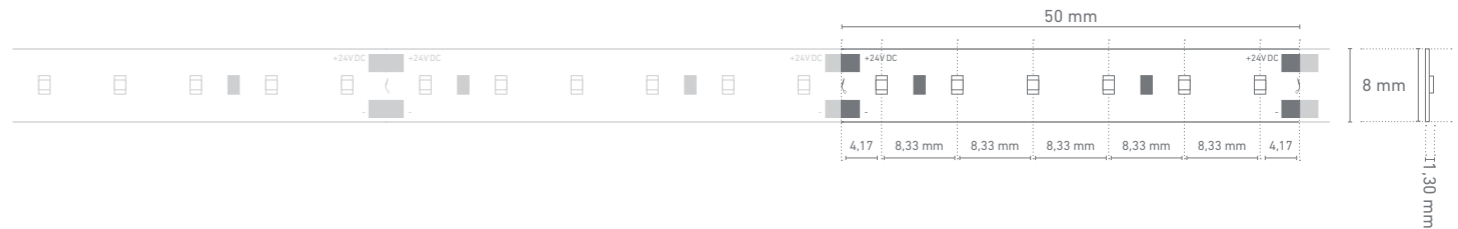

BESCHREIBUNG | DESCRIPTION

- » flexibler, selbstklebender LED-Streifen | flexible, self-adhesive LED strip
- » rückseitig mit hochwertigem 3M-Doppelklebeband zur einfachen Montage | high-quality 3M double-sided adhesive tape on the back for easy mounting
- » teilbar mittels Schere an der Markierung | divisible with scissors at marking

TECHNISCHE DATEN | TECHNICAL DATA

☐ GREEN | 672 lm/m | 81 lm/W
Artikel-Nr. | item no.: 51540913

24 V DC

8,6 W/m

120 LED/m

5 m Rolle | reel