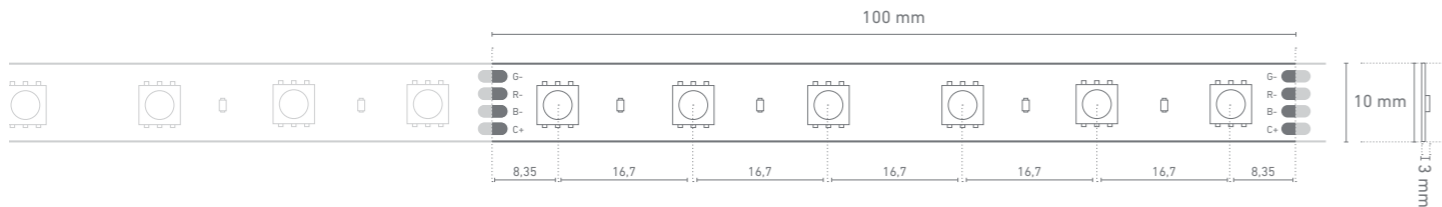

### BESCHREIBUNG | DESCRIPTION

- › flexibler, selbstklebender LED-Streifen mit Schutz vor Spritzwasser und Taufeuchte | flexible, self-adhesive LED strip with protection against splash water and dew dampness
- › ideal für Anwendungen im Innenbereich und im vor Witterung geschützten Außenbereich | ideal for indoor and outdoor areas protected from weather
- › die geringe Breite des Streifens von nur 10 mm ermöglicht die problemlose Verklebung in handelsüblichen Aluminium-LED-Profilen, welche für eine ausreichende Kühlung sorgen | the small width of the strip of only 10 mm enables problem-free adhesion in commercially available aluminium LED profiles, which are necessary for sufficient cooling
- › rückseitig mit hochwertigem 3M-Doppelklebeband zur einfachen Montage | high-quality 3M double-sided adhesive tape on the back for easy mounting