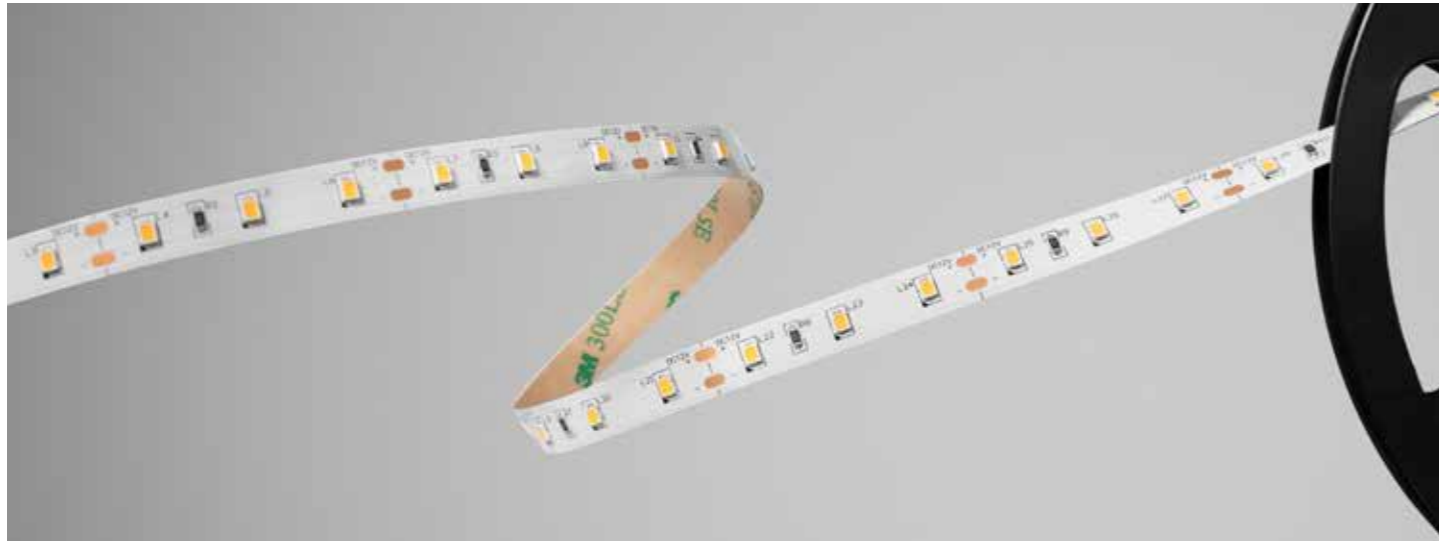

LED STRIP BASIC 60

BESCHREIBUNG | DESCRIPTION

- » flexibler, selbstklebender LED-Streifen | flexible, self-adhesive LED strip
- » ideal für Anwendungen im Innenbereich | ideal for indoor applications
- » rückseitig mit hochwertigem 3M-Doppelklebeband zur einfachen Montage | high-quality 3M double-sided adhesive tape on the back for easy mounting
- » teilbar mittels Schere an der Markierung | divisible with scissors at marking

TECHNISCHE DATEN | TECHNICAL DATA

☐ typ. 2700 K | 630 lm/m | 90 lm/W
Artikel-Nr. | item no.: 51541128

☐ typ. 3000 K | 650 lm/m | 93 lm/W
Artikel-Nr. | item no.: 51541133

☐ typ. 4000 K | 700 lm/m | 100 lm/W
Artikel-Nr. | item no.: 51541134

12 V DC

7 W/m

60 LED/m

typ. CRI Ra
> 80

5 m
Rolle | reel

LED STRIP BASIC 70

BESCHREIBUNG | DESCRIPTION

- » flexibler, selbstklebender LED-Streifen | flexible, self-adhesive LED strip
- » ideal für Anwendungen im Innenbereich | ideal for indoor applications
- » rückseitig mit hochwertigem 3M-Doppelklebeband zur einfachen Montage | high-quality 3M double-sided adhesive tape on the back for easy mounting
- » teilbar mittels Schere an der Markierung | divisible with scissors at marking

TECHNISCHE DATEN | TECHNICAL DATA

☐ typ. 2700 K | 630 lm/m | 105 lm/W
Artikel-Nr. | item no.: 51541228

☐ typ. 3000 K | 650 lm/m | 108 lm/W
Artikel-Nr. | item no.: 51541233

☐ typ. 4000 K | 700 lm/m | 117 lm/W
Artikel-Nr. | item no.: 51541234

24 V DC

6 W/m

70 LED/m

typ. CRI Ra
> 80

5 m
Rolle | reel