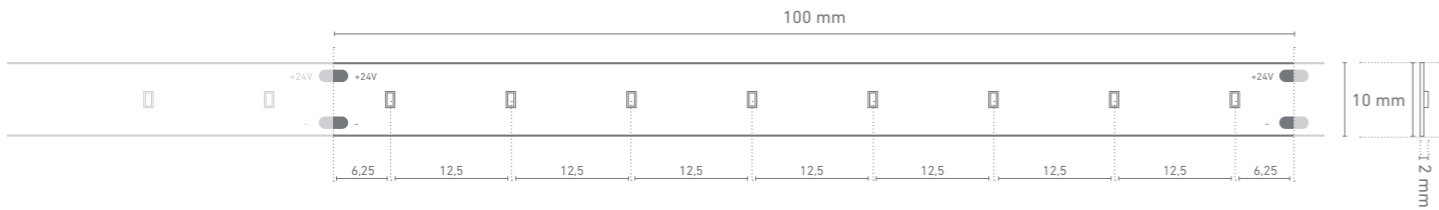

### BESCHREIBUNG | DESCRIPTION

- » flexibler, selbstklebender LED-Streifen | flexible, self-adhesive LED strip
- » ideal für Anwendungen im Innenbereich | ideal for indoor applications
- » rückseitig mit hochwertigem 3M-Doppelklebeband zur einfachen Montage | high-quality 3M double-sided adhesive tape on the back for easy mounting
- » teilbar mittels Schere an der Markierung | divisible with scissors at marking