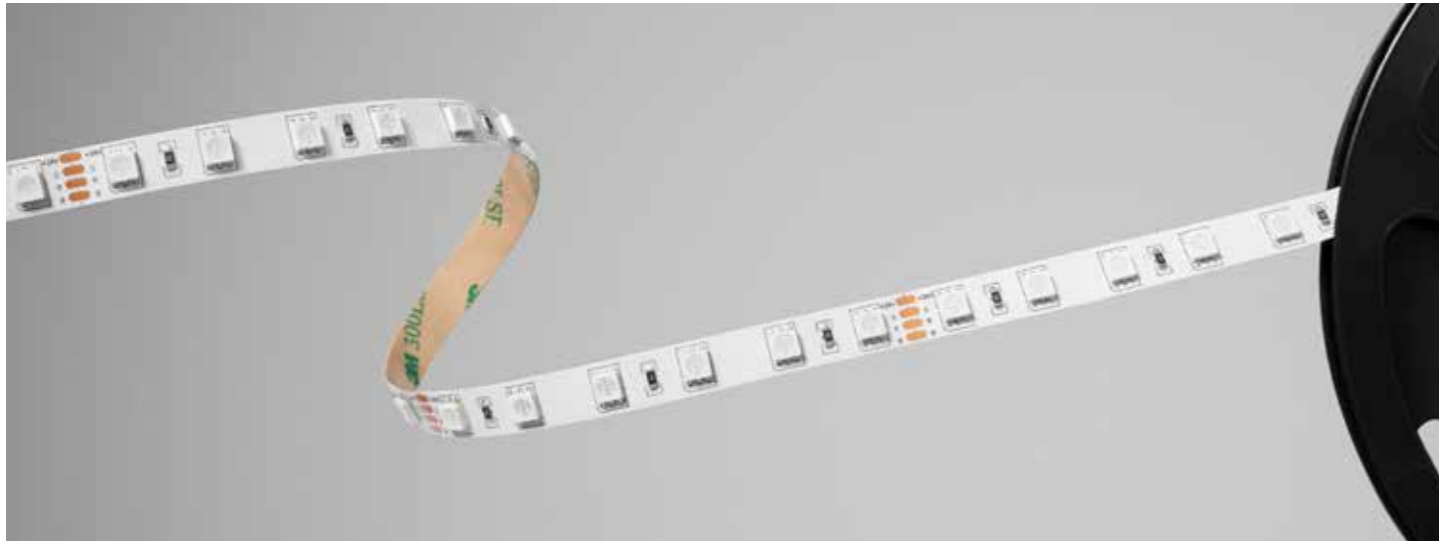

LED STRIP BASIC RGB