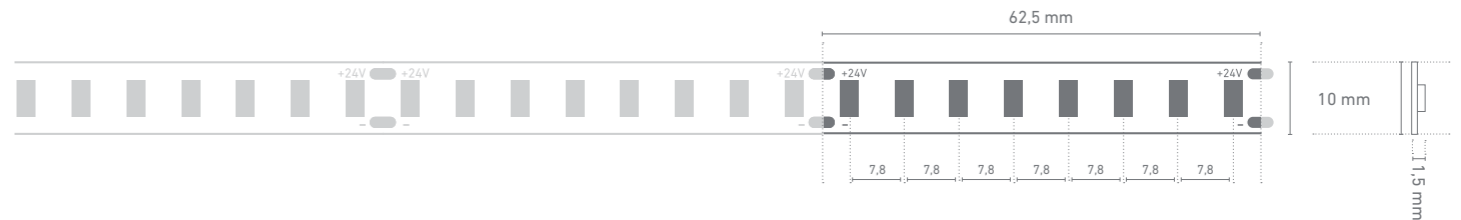

### BESCHREIBUNG | DESCRIPTION

- » flexibler, selbstklebender LED-Streifen | flexible, self-adhesive LED strip
- » ideal für Anwendungen im Innenbereich | ideal for indoor applications
- » teilbar mittels Schere an der Markierung | divisible with scissors at marking
- » hohe Lichtqualität und naturgetreue Darstellung von Farben durch einen hohen Farbwiedergabeindex typ. CRI Ra > 90 | high quality of light and true-to-life representation of colors due to a high color rendering index typ. CRI Ra > 90
- » die geringe Breite des Streifens von nur 10 mm ermöglicht die problemlose Montage in handelsüblichen Aluminium-LED-Profilen, welche für eine ausreichende Kühlung sorgen | the narrow width of the strip of only 10 mm allows easy mounting in commercially available aluminum LED profiles, which ensure sufficient cooling
- » rückseitig mit hochwertigem 3M-Doppelklebeband zur einfachen Montage | high-quality 3M double-sided adhesive tape on the back for easy mounting