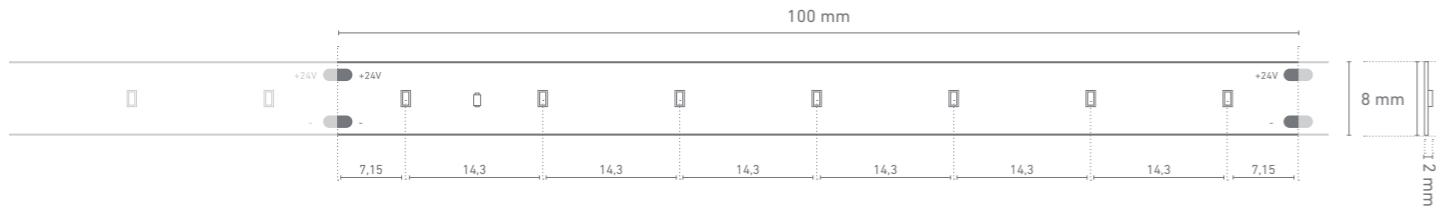

## LED STRIP BASIC 70 IP 54