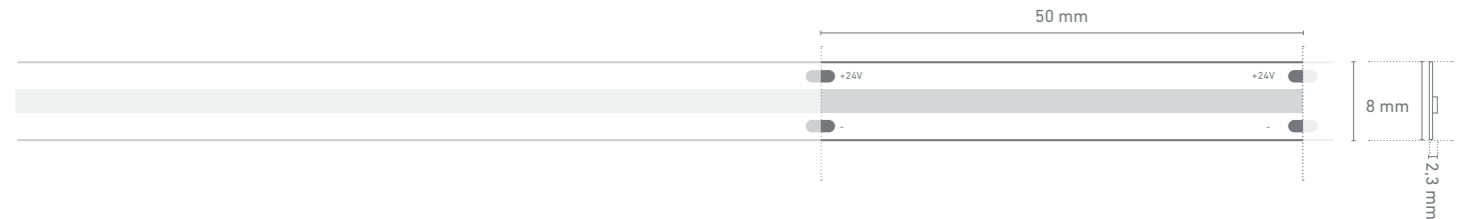

### BESCHREIBUNG | DESCRIPTION

- » flexibler, selbstklebender COB LED-Streifen | flexible, self-adhesive COB LED strip
- » homogener Lichtaustritt ab dem ersten Millimeter | uniform light emission from the first millimeter
- » ideal für Anwendungen im Innenbereich | ideal for indoor applications
- » teilbar mittels Schere an der Markierung | divisible with scissors at marking
- » hohe Lichtqualität und naturgetreue Darstellung von Farben durch einen hohen Farbwiedergabeindex typ. CRI Ra > 90 | high quality of light and true-to-life representation of colors due to a high color rendering index typ. CRI Ra > 90
- » geeignet für Anwendungen mit mittlerem Helligkeitsbedarf | suitable for applications with medium brightness requirements
- » die geringe Breite des Streifens von nur 8 mm ermöglicht die problemlose Montage in handelsüblichen Aluminium-LED-Profilen, welche für eine ausreichende Kühlung sorgen | the narrow width of the strip of only 8 mm allows easy mounting in commercially available aluminum LED profiles, which ensure sufficient cooling
- » rückseitig mit hochwertigem 3M-Doppelklebeband zur einfachen Montage | high-quality 3M double-sided adhesive tape on the back for easy mounting