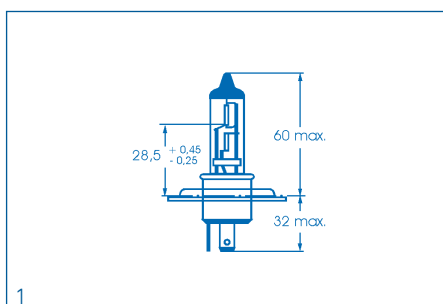

Autolampen - H7-Halogen-Scheinwerferlampen

Socket PX26d

Spannung	Leistung	Beschreibung	Artikel-Nr.
12V	55W		01016070
	55W	Premium Xenon+50%	01051607
	55W	Long Life	01041607
24V	70W		01016170
	70W	Heavy Duty	01048728