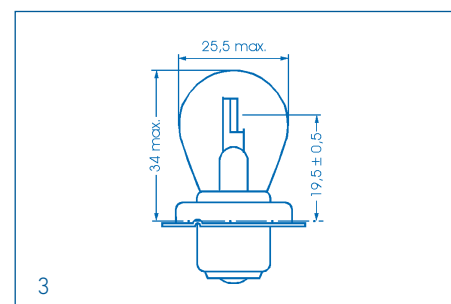

Autolampen - Scheinwerferlampen für Moped

Socket P26s

Spannung	Leistung	Artikel-Nr.
12V	20W	01004000
	15W	01000410