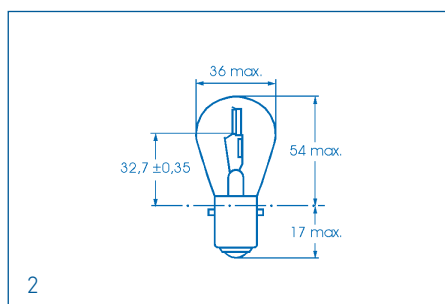

Autolampen - Scheinwerferlampen für Moped

Socket P26s

Spannung	Leistung	Artikel-Nr.
12V	20W	01004000
	15W	01000410