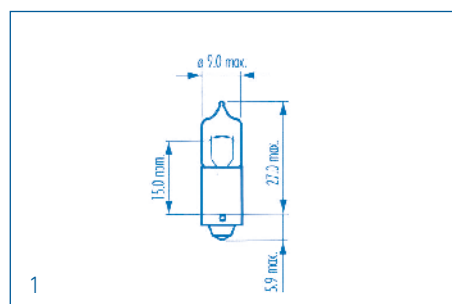

Autolampen - Zusatz-Scheinwerferlampen

Socket BA20s

Spannung	Leistung	Artikel-Nr.
6V	35W	01004200
12V	35W	01004210
	45W	01004230
24V	35W	01014250