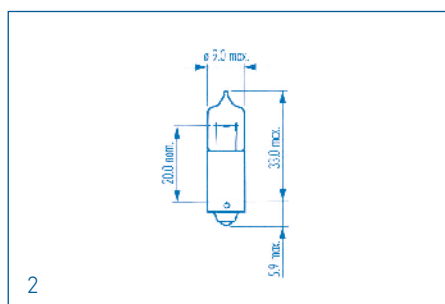

Autolampen - Zusatz-Scheinwerferlampen

Socket BA20s

Spannung	Leistung	Artikel-Nr.
6V	35W	01004200
12V	35W	01004210
	45W	01004230
24V	35W	01014250