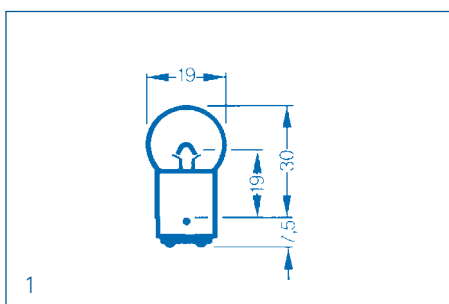

Spannung	Leistung	Artikel-Nr.
6V	5W	01003120
	10W	01003150
12V	5W	01003140
	10W	01003160
24V	5W	01013140

Spannung	Leistung	Artikel-Nr.
6V	0,6W	01001050
	1,2W	01001060
12V	2,0W	01001070
24V	3,0W	01001090

Spannung	Leistung	Artikel-Nr.
6V	3W	01001130
12V	2W	01001170
	3W	01001120
24V	2W	01011020