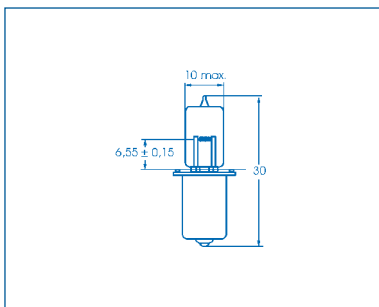

## Autolampen - Scheinwerferlampen für Moped

Socket P26s

Spannung	Leistung	Artikel-Nr.
12V	20W	01004000
	15W	01000410

Spannung	Leistung	Beschreibung	Artikel-Nr.
6V	2,4W	für Fahrrad	01641001
	10W		01068149