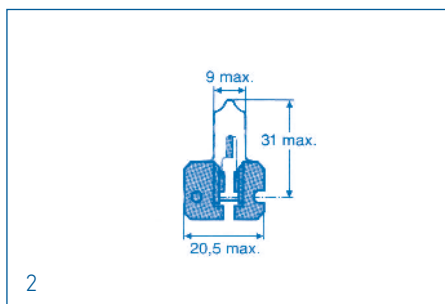

Autolampen - H1-Halogen-Scheinwerferlampen

Socket P14,5s

Spannung	Leistung	Beschreibung	Artikel-Nr.
12V	55W		01016550
	55W	Xenon Blue	01061655
	55W	Long Life	01041655
	55W	Premium Xenon +50%	01051650
24V	70W		01016560
	70W	Heavy Duty	01048702

Autolampen - H2-Halogen-Scheinwerferlampen

Socket X511

Spannung	Leistung	Artikel-Nr.
12V	55W	01016570
24V	70W	01001646

Autolampen - H3-Halogen-Scheinwerferlampen

Socket PK22s

Spannung	Leistung	Beschreibung	Artikel-Nr.
6V	55W		01016575
12V	55W		01016580
	55W	Xenon Blue	01061658
24V	65W		16644510
	70W		01016590
	70W	Heavy Duty	01048700