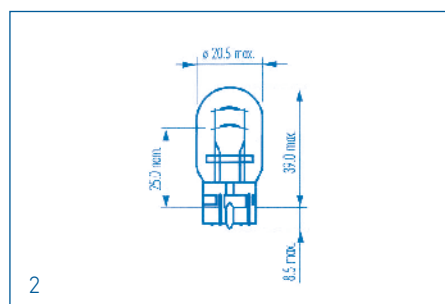

## Autolampen - Halogen-Glühlampe für Fahrzeuge

Socket W2,1x9,5d

(9x25mm)

Spannung	Leistung	Artikel-Nr.
12V	10W	01070761