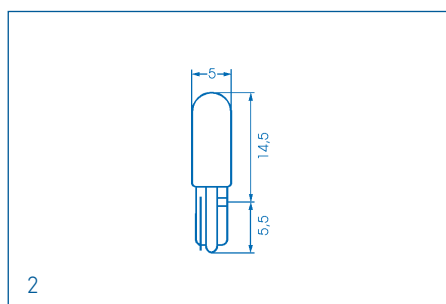

Autolampen - Glassockellampen, T10

Socket W2,1x9,5d

Spannung	Leistung	Beschreibung	Artikel-Nr.
12V	3W		01017120
	5W		01017320
	5W	Blau	01061732
	6W	Xenon	01001733
24V	2W		01001725
	3W		01017240
	5W		01017340