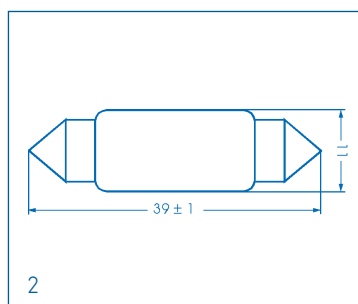

Spannung	Leistung	Artikel-Nr.
6V	18W	01012300
12V	15W	01012210
	18W	01012310
	21W	01011242
24V	5W	01011243
	15W	01012220
	18W	01012320

KFZ