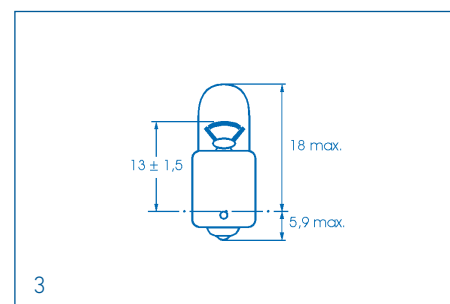

Spannung	Leistung	Artikel-Nr.
6V	5W	01003120
	10W	01003150
12V	5W	01003140
	10W	01003160
24V	5W	01013140

Spannung	Leistung	Artikel-Nr.
6V	0,6W	01001050
	1,2W	01001060
12V	2,0W	01001070
24V	3,0W	01001090

Spannung	Leistung	Artikel-Nr.
6V	3W	01001130
12V	2W	01001170
	3W	01001120
24V	2W	01011020