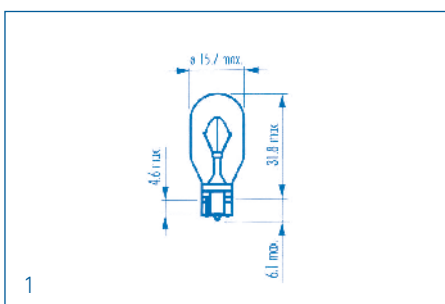

## Autolampen - Halogen-Glühlampe für Fahrzeuge

Socket W2,1x9,5d

(9x25mm)

Spannung	Leistung	Artikel-Nr.
12V	10W	01070761