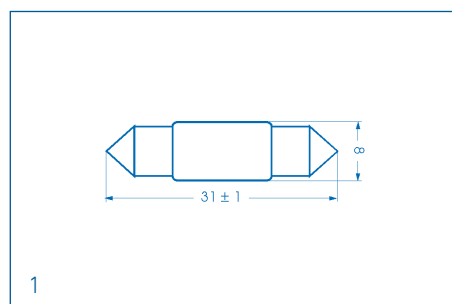

Autolampen - Soffittenlampe f. Schlusslicht, Kennzeichen- u. Innenbeleuchtung

Socket SV7-8

(7,5x39mm)

Spannung	Leistung	Artikel-Nr.
12V	3W	01002090
24V	3W	01012090