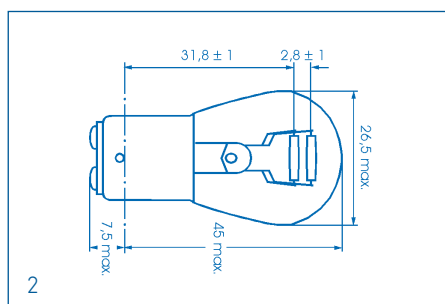

Autolampen - Schlusslicht, Kennzeichen- u. Innenbeleuchtung

Socket BA15s

Spannung	Leistung	Beschreibung	Artikel-Nr.
6V	5W		01003020
	10W		01003050
	15W		01000303
12V	5W		01003040
	10W		01003060
	15W		01000308
24V	5W	Heavy Duty	01021304
	5W		01013040
	10W		01013050
	15W		01000309