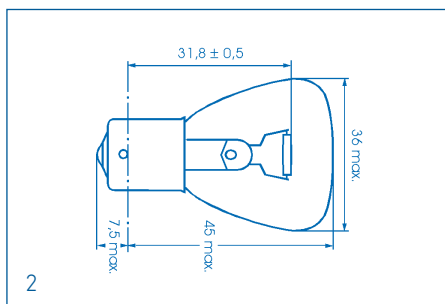

Autolampen - Rundum-Kennlichtlampen

Socket BA15s

Spannung	Leistung	Artikel-Nr.
12V	45W	01003910
24V	45W	01013910

Autolampen - Suchscheinwerfer und Rückfahrleuchte

Socket B15s

Spannung	Leistung	Artikel-Nr.
24V	25W	01004040

Autolampen - Blink- und Bremslichter

Socket BA15s

Spannung	Leistung	Beschreibung	Artikel-Nr.
6V	15W		01003500
	18W		01003700
	21W	Länge 52,5mm	01003800
12V	15W		01003510
	18W		01003710
	21W	Länge 52,5mm	01003810
BAU15 s	21W	amber	01008381
	25W		01003825
24V	15W		01003520
	18W		01013540
	21W	Länge 52,5mm	01013810
	21W	Heavy Duty	01013811
BAU15 s	21W	amber Heavy Duty	01081388