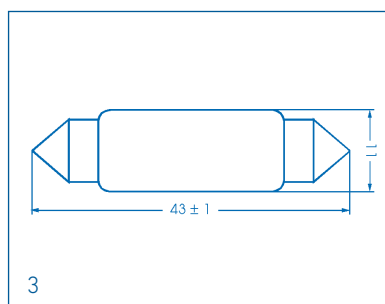

Spannung	Leistung	Artikel-Nr.
6V	18W	01012300
12V	15W	01012210
	18W	01012310
	21W	01011242
24V	5W	01011243
	15W	01012220
	18W	01012320

KFZ