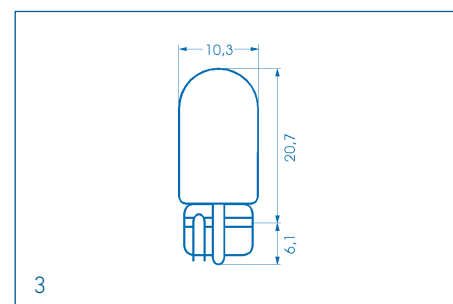

Autolampen - Glassockellampen, T10

Socket W2,1x9,5d

Spannung	Leistung	Beschreibung	Artikel-Nr.
12V	3W		01017120
	5W		01017320
	5W	Blau	01061732
	6W	Xenon	01001733
24V	2W		01001725
	3W		01017240
	5W		01017340