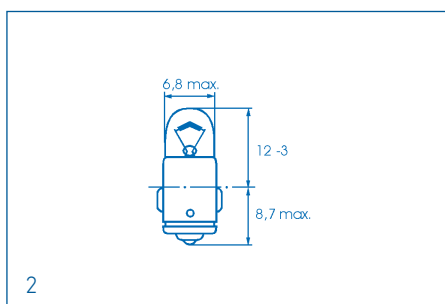

Spannung	Leistung	Artikel-Nr.
6V	5W	01003120
	10W	01003150
12V	5W	01003140
	10W	01003160
24V	5W	01013140

Spannung	Leistung	Artikel-Nr.
6V	0,6W	01001050
	1,2W	01001060
12V	2,0W	01001070
24V	3,0W	01001090

Spannung	Leistung	Artikel-Nr.
6V	3W	01001130
12V	2W	01001170
	3W	01001120
24V	2W	01011020