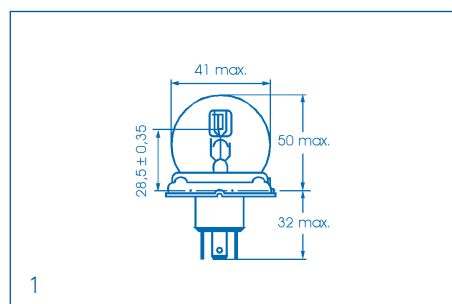

Autolampen - Scheinwerferlampen für Moped

Socket P26s

Spannung	Leistung	Artikel-Nr.
12V	20W	01004000
	15W	01000410