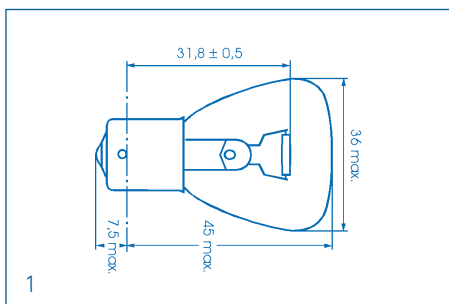

Autolampen - Rundum-Kennlichtlampen

Socket BA15s

Spannung	Leistung	Artikel-Nr.
12V	45W	01003910
24V	45W	01013910

Autolampen - Suchscheinwerfer und Rückfahrleuchte

Socket B15s

Spannung	Leistung	Artikel-Nr.
24V	25W	01004040

Autolampen - Blink- und Bremslichter

Socket BA15s

Spannung	Leistung	Beschreibung	Artikel-Nr.
6V	15W		01003500
	18W		01003700
	21W	Länge 52,5mm	01003800
12V	15W		01003510
	18W		01003710
	21W	Länge 52,5mm	01003810
BAU15 s	21W	amber	01008381
	25W		01003825
24V	15W		01003520
	18W		01013540
	21W	Länge 52,5mm	01013810
	21W	Heavy Duty	01013811
BAU15 s	21W	amber Heavy Duty	01081388