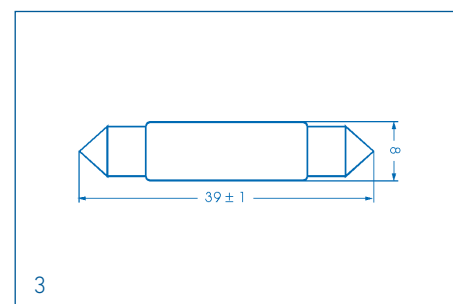

Autolampen - Soffittenlampe f. Schlusslicht, Kennzeichen- u. Innenbeleuchtung

Socket SV7-8

(7,5x39mm)

Spannung	Leistung	Artikel-Nr.
12V	3W	01002090
24V	3W	01012090