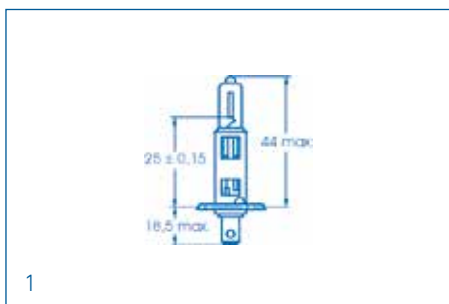

Autolampen - H1-Halogen-Scheinwerferlampen

Socket P14,5s

Spannung	Leistung	Beschreibung	Artikel-Nr.
12V	55W		01016550
	55W	Xenon Blue	01061655
	55W	Long Life	01041655
	55W	Premium Xenon +50%	01051650
24V	70W		01016560
	70W	Heavy Duty	01048702

Autolampen - H2-Halogen-Scheinwerferlampen

Socket X511

Spannung	Leistung	Artikel-Nr.
12V	55W	01016570
24V	70W	01001646

Autolampen - H3-Halogen-Scheinwerferlampen

Socket PK22s

Spannung	Leistung	Beschreibung	Artikel-Nr.
6V	55W		01016575
12V	55W		01016580
	55W	Xenon Blue	01061658
24V	65W		16644510
	70W		01016590
	70W	Heavy Duty	01048700