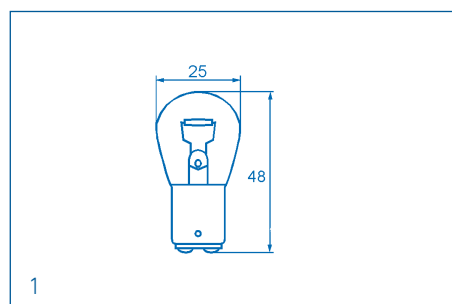

Autolampen - Schlusslicht, Kennzeichen- u. Innenbeleuchtung

Socket BA15s

Spannung	Leistung	Beschreibung	Artikel-Nr.
6V	5W		01003020
	10W		01003050
	15W		01000303
12V	5W		01003040
	10W		01003060
	15W		01000308
24V	5W	Heavy Duty	01021304
	5W		01013040
	10W		01013050
	15W		01000309