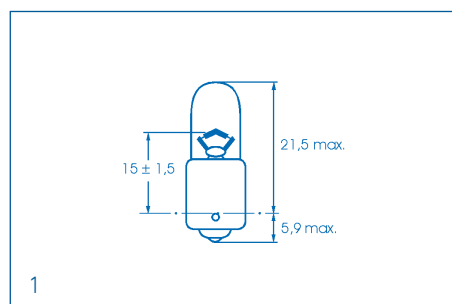

Autolampen - Glassockellampen, T10

Socket W2,1x9,5d

Spannung	Leistung	Beschreibung	Artikel-Nr.
12V	3W		01017120
	5W		01017320
	5W	Blau	01061732
	6W	Xenon	01001733
24V	2W		01001725
	3W		01017240
	5W		01017340