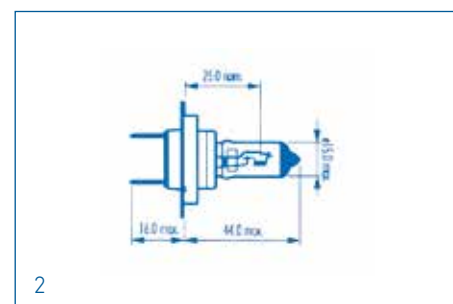

Autolampen - H7-Halogen-Scheinwerferlampen

Socket PX26d

Spannung	Leistung	Beschreibung	Artikel-Nr.
12V	55W		01016070
	55W	Premium Xenon+50%	01051607
	55W	Long Life	01041607
24V	70W		01016170
	70W	Heavy Duty	01048728