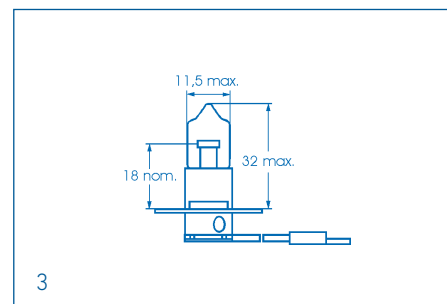

Autolampen - H1-Halogen-Scheinwerferlampen

Socket P14,5s

Spannung	Leistung	Beschreibung	Artikel-Nr.
12V	55W		01016550
	55W	Xenon Blue	01061655
	55W	Long Life	01041655
	55W	Premium Xenon +50%	01051650
24V	70W		01016560
	70W	Heavy Duty	01048702

Autolampen - H2-Halogen-Scheinwerferlampen

Socket X511

Spannung	Leistung	Artikel-Nr.
12V	55W	01016570
24V	70W	01001646

Autolampen - H3-Halogen-Scheinwerferlampen

Socket PK22s

Spannung	Leistung	Beschreibung	Artikel-Nr.
6V	55W		01016575
12V	55W		01016580
	55W	Xenon Blue	01061658
24V	65W		16644510
	70W		01016590
	70W	Heavy Duty	01048700