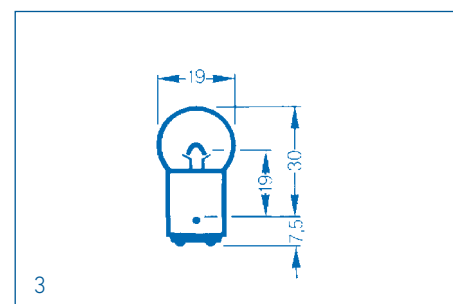

## Autolampen - Schlusslicht, Kennzeichen- u. Innenbeleuchtung

Socket BA15s

Spannung	Leistung	Beschreibung	Artikel-Nr.
6V	5W		01003020
	10W		01003050
	15W		01000303
12V	5W		01003040
	10W		01003060
	15W		01000308
24V	5W	Heavy Duty	01021304
	5W		01013040
	10W		01013050
	15W		01000309