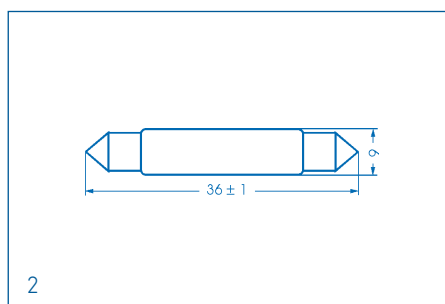

Autolampen - Soffittenlampe f. Schlusslicht, Kennzeichen- u. Innenbeleuchtung

Socket SV7-8

(7,5x39mm)

Spannung	Leistung	Artikel-Nr.
12V	3W	01002090
24V	3W	01012090