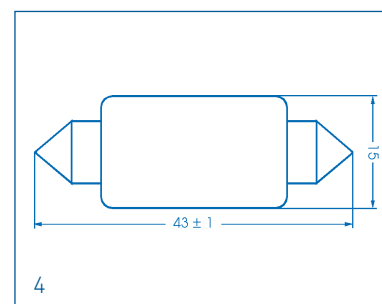

Spannung	Leistung	Artikel-Nr.
6V	18W	01012300
12V	15W	01012210
	18W	01012310
	21W	01011242
24V	5W	01011243
	15W	01012220
	18W	01012320

KFZ