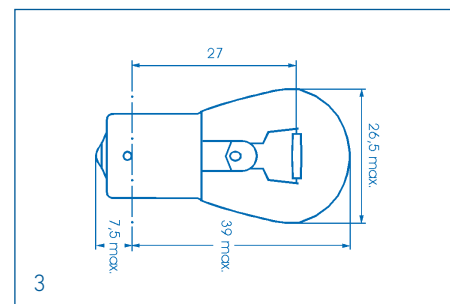

Autolampen - Rundum-Kennlichtlampen

Socket BA15s

Spannung	Leistung	Artikel-Nr.
12V	45W	01003910
24V	45W	01013910

Autolampen - Suchscheinwerfer und Rückfahrleuchte

Socket B15s

Spannung	Leistung	Artikel-Nr.
24V	25W	01004040

Autolampen - Blink- und Bremslichter

Socket BA15s

Spannung	Leistung	Beschreibung	Artikel-Nr.
6V	15W		01003500
	18W		01003700
	21W	Länge 52,5mm	01003800
12V	15W		01003510
	18W		01003710
	21W	Länge 52,5mm	01003810
BAU15 s	21W	amber	01008381
	25W		01003825
24V	15W		01003520
	18W		01013540
	21W	Länge 52,5mm	01013810
	21W	Heavy Duty	01013811
BAU15 s	21W	amber Heavy Duty	01081388