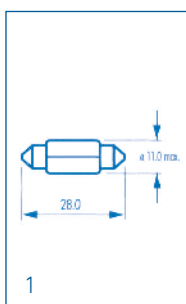

Spannung	Leistung	Artikel-Nr.
6V	18W	01012300
12V	15W	01012210
	18W	01012310
	21W	01011242
24V	5W	01011243
	15W	01012220
	18W	01012320

KFZ