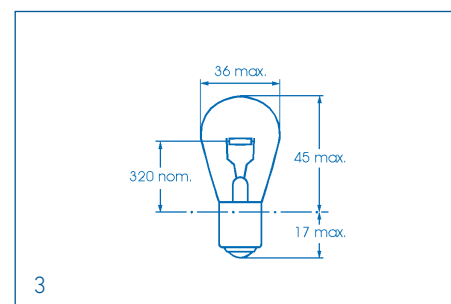

Autolampen - Zusatz-Scheinwerferlampen

Socket BA20s

Spannung	Leistung	Artikel-Nr.
6V	35W	01004200
12V	35W	01004210
	45W	01004230
24V	35W	01014250