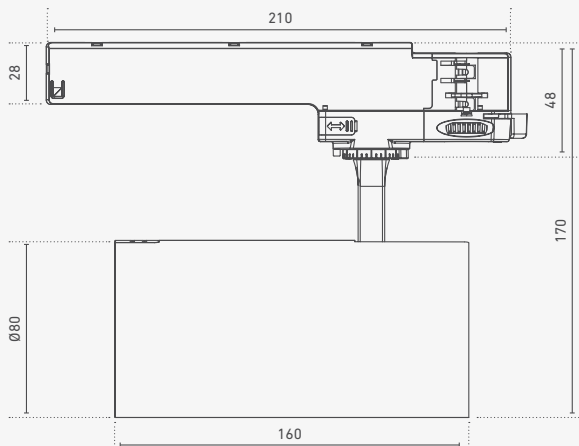

Barthelme
LED Solutions

VISION TRACK L 3-PHASE

ABMESSUNG | DIMENSIONS: Ø 80 mm x 160 mm

Artikel-Nr. Item no.	typ. Farbtemperatur typ. color temperature	typ. Lichtstrom typ. light output	typ. Leistung typ. power	Abstrahlwinkel beam angle	Gehäusefarbe housing color
62424520	2700 K – □ 6500 K + RGB	2.200 lm	30 W	20°	weiß white
62424544	2700 K – □ 6500 K + RGB	1.800 lm	30 W	44°	weiß white
62424620	2700 K – □ 6500 K + RGB	2.200 lm	30 W	20°	schwarz black
62424644	2700 K – □ 6500 K + RGB	1.800 lm	30 W	44°	schwarz black

¹ Die EEK-Angabe bezieht sich jeweils auf die verbaute(n) Lichtquelle(n) | The EEC rating refers in each case to the installed light source(s).

VISION TRACK L PRO 3-PHASE

ABMESSUNG | DIMENSIONS: Ø 80 mm x 160 mm

Artikel-Nr. Item no.	typ. Farbtemperatur typ. color temperature	typ. Lichtstrom typ. light output	typ. Leistung typ. power	Abstrahlwinkel beam angle	Gehäusefarbe housing color
62424720	2700 K – □ 6500 K + RGB	2.200 lm	30 W	20°	weiß white
62424744	2700 K – □ 6500 K + RGB	1.800 lm	30 W	44°	weiß white
62424820	2700 K – □ 6500 K + RGB	2.200 lm	30 W	20°	schwarz black
62424844	2700 K – □ 6500 K + RGB	1.800 lm	30 W	44°	schwarz black

¹ Die EEK-Angabe bezieht sich jeweils auf die verbaute(n) Lichtquelle(n) | The EEC rating refers in each case to the installed light source(s).

SOFTWARE VORAUSSETZUNG | SOFTWARE REQUIREMENTS

TECHNISCHE ZEICHNUNG | TECHNICAL DRAWING