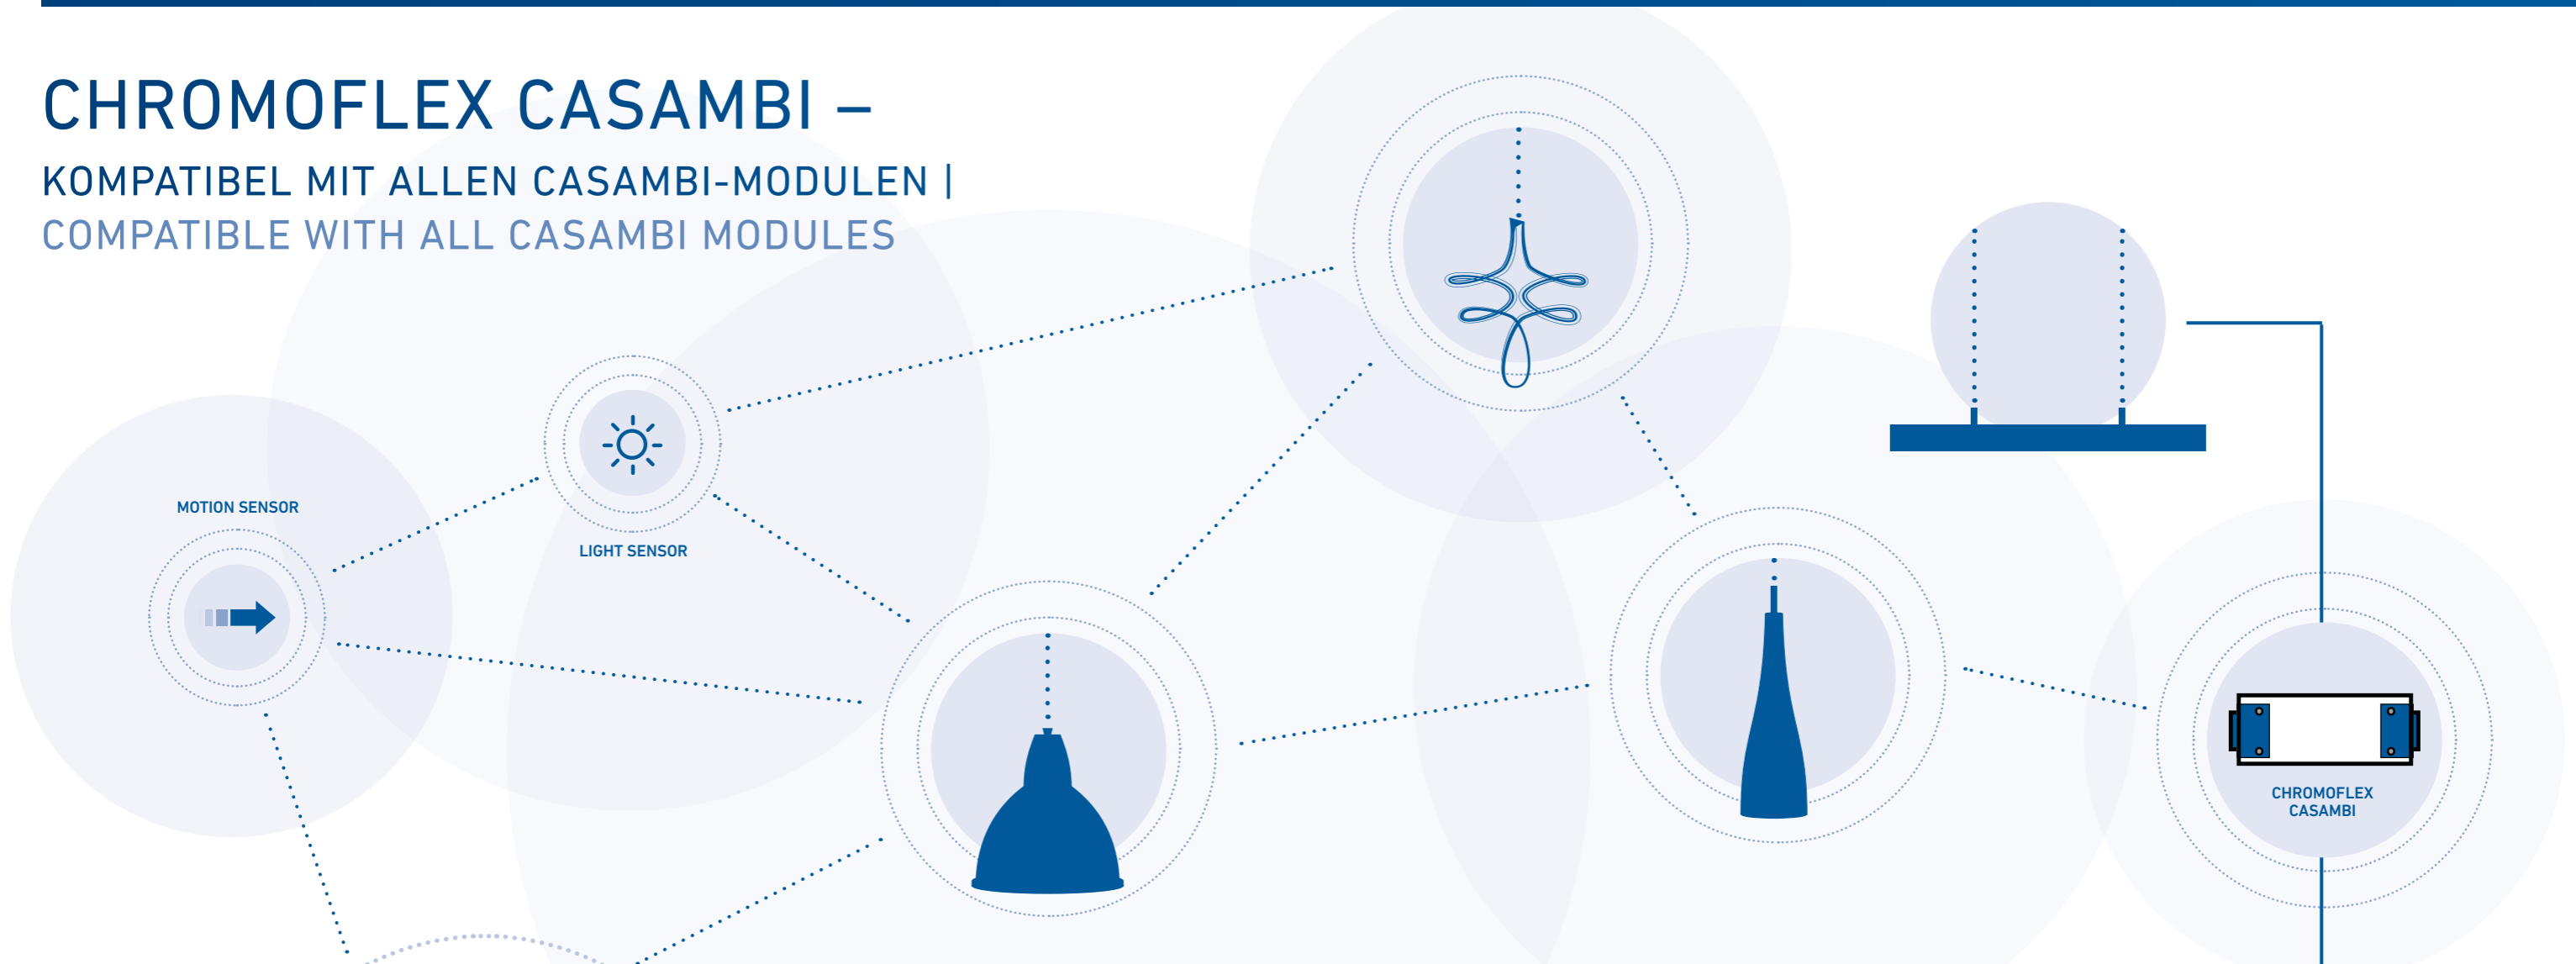

CASAMBI

CHROMOFLEX CASAMBI

SMART CONTROL ÜBER MOBILE ENDGERÄTE UND TASTER.
SMART CONTROL VIA MOBILE DEVICES AND PUSH BUTTONS.

Barthelme
LED Solutions

CHROMOFLEX CASAMBI –

KOMPATIBEL MIT ALLEN CASAMBI-MODULEN |
COMPATIBLE WITH ALL CASAMBI MODULES

CHROMOFLEX CASAMBI –

KOMPATIBEL MIT ALLEN CASAMBI-MODULEN |

COMPATIBLE WITH ALL CASAMBI MODULES

Der LED-Controller CHROMOFLEX CASAMBI ist eine professionelle Schnittstelle zur Inbetriebnahme und Steuerung von LED-Beleuchtungssystemen. Die Programmierung und die Bedienung kann direkt über die benutzerfreundliche Bedienoberfläche der Casambi-App auf dem Smartphone oder Tablet umgesetzt werden. Intuitiv lassen sich einzelne Leuchten beispielweise voreinstellen oder über individualisierbare Icons bequem zu einer Gruppe zusammenfügen.

Vier frei belegbare Taster-Eingänge ermöglichen den Anschluss von konventionellen Lichttastern. Dadurch haben Anwender die Möglichkeit, Szenen und Farbverläufe von einzelnen LED-Leuchten, oder von mehreren in Gruppen zusammengefassten LED-Lichtquellen, auch auf die herkömmliche Art zu steuern.