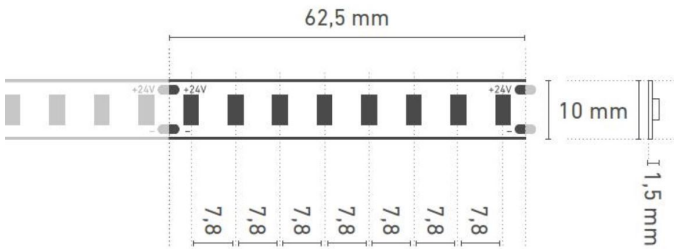

TECHNISCHE ZEICHUNG