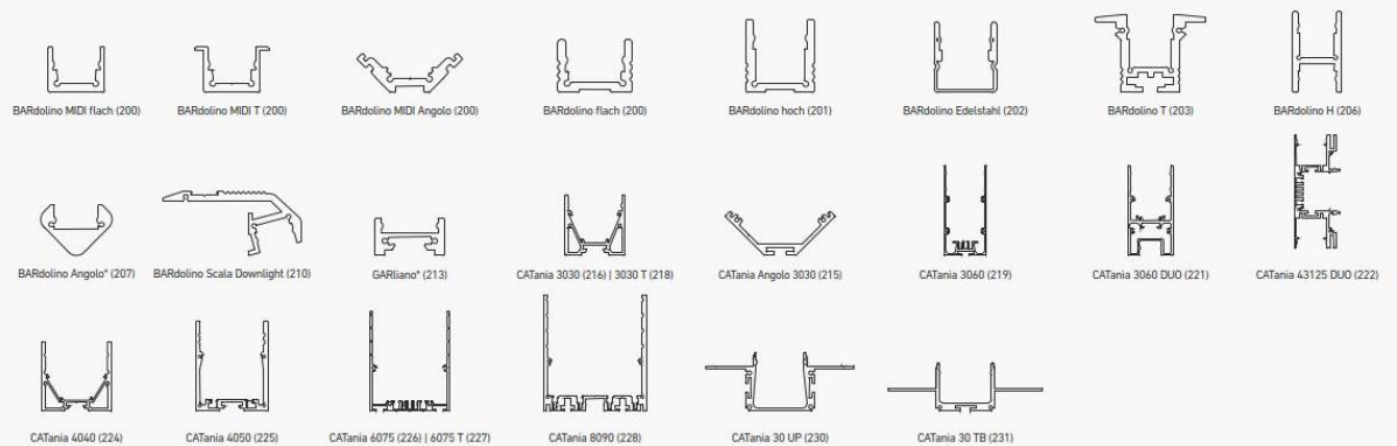

PROFILNUTZUNG MIT HOMOGEMEM LICHT | PROFILE USE WITH HOMOGENEOUS LIGHTING

* = eine homogene Lichtlinie ist nur in Kombination mit einer hohen Abdeckung möglich | a uniform light line is only possible in combination with a high diffuser
** = nur in Kombination mit rechteckiger Abdeckung | only in combination with rectangular diffuser

@ max. Ta = 25 °C im Betrieb und Montagesituation Aufbau [Einbau bei CATania 30 UP und CATania 30 TB] ansonsten ggf. unzureichende Kühlung |

@ max. Ta = 25 °C in operation and surface mounted installation [recessed installation with CATania 30 UP and CATania 30 TB] otherwise possibility of insufficient cooling

Bitte beachten: Unzureichende Kühlung beschädigt den LED-Streifen! Verarbeitungshinweise zu LEDlight flex siehe www.barthelme.de | Please note: insufficient cooling will damage the LED strips! Processing notes for LEDlight flex see www.barthelme.de

HINWEISE

LED und die zu deren Betrieb benötigten elektronischen Bauteile/ Geräte sind Verschleißteile und können je nach Gebrauch und Einsatzort viele Jahre funktionieren. Generell sind diese Produkte einem Alterungsprozess unterworfen, die Lichtleistung von LEDs nimmt im Laufe der Lebensdauer ab. Die Alterung von LEDs ist auf thermische Einflüsse zurückzuführen. Unsere LEDs entsprechen der Lebensdauer, die z.B. einen L70-Wert aufweisen. Dies bedeutet, dass die verbauten LEDs eines Typs mindestens 70% ihrer Leuchtwirkung behalten. Somit stellt das Nachlassen der Leuchtwirkung der LED innerhalb des vorbezeichneten Umfangs innerhalb der Lebensdauer nach dem gegenwärtigen Stand der Technik keinen Mangel dar.

Kleben Sie den LED-Streifen niemals über eine Profilstoßstelle hinweg! Durch das physikalisch bedingte Ausdehnen bzw. Zusammenziehen des Profils bei Temperaturschwankungen kann der LED-Streifen beschädigt werden. Abhilfe schafft hier das richtige Teilen bei den Lötspots an der Stoßstelle und der Einsatz von flexiblen Verbindungen, z.B. angelötete flexible Drahtbrücken oder LED-Streifen Steckverbinder.

Der Garantiezeitraum für das Produkt beträgt 2 Jahre und beginnt mit dem Tag der Auslieferung. Bezug ist das Datum des Lieferscheins. Bei Zubehörteilen kann der Garantiezeitraum abweichen.