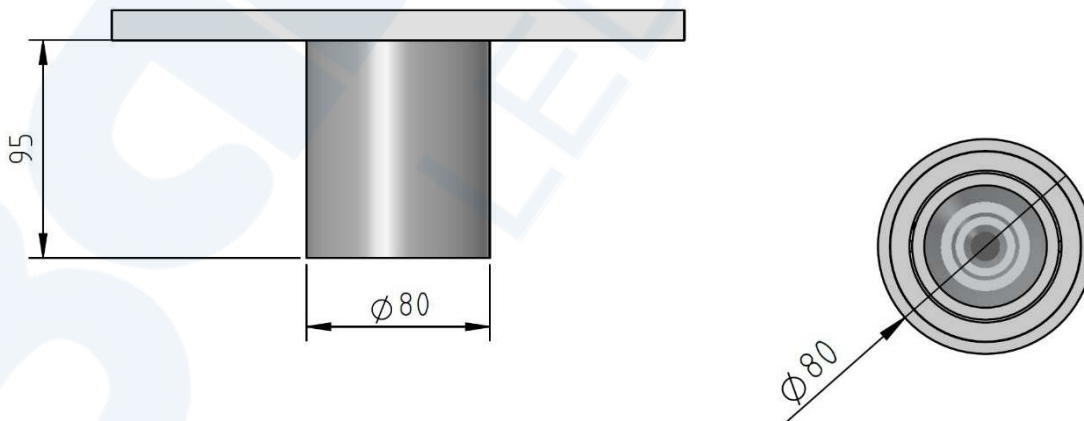

Datenblatt / Data Sheet

Trieste 80R

Technische Daten / Technical data

CV-Version (constant voltage):

Bezeichnung / Description	Eigenschaften / Characteristics			
Artikelnummer / Item no.	62407#27*	62407#33*	62407#26*	62407#15*
Abstrahlwinkel / Beam angle	*# = 1 => 15° / # = 2 => 24° / # = 3 => 38° / # = 4 => 60°			
Typ. Farbtemperatur / Typ. colour temperature	2700K	3000K	4000K	5700K
Betriebsart / Operating type	CV (constant voltage)			
Betriebsspannung / Operating voltage	24VDC			
Typ. Lichtstrom / Typ. luminous flux	1134lm	1134lm	1215lm	1215lm
Leistung / Power	typ. 12,5W			
Farbwiedergabeindex / Colour-rendering index	>80			
LED Anzahl / Number of LEDs	1			
LED Typ / LED type	CREE CXA1507			
Abmessungen / Dimensions	80mm x 95mm			
Betriebstemperatur / Operating temperature	-20°C ~ +45°C			
Bemerkung / Note	*Für # die entsprechende Ziffer einsetzen. *for # insert the corresponding number.			

Abmessungen / Dimensions

CC-Version (constant current):

Bezeichnung / Description	Eigenschaften / Characteristics			
Artikelnummer / Item no.	62407#27*	62407#33*	62407#26*	62407#15*
Abstrahlwinkel / Beam angle	*# = 5 => 15° / # = 6 => 24° / # = 7 => 38° / # = 8 => 60°			
Typ. Farbtemperatur / Typ. colour temperature	2700K	3000K	4000K	5700K
Betriebsart / Operating type	CC (constant current)			
Betriebsstrom / Operating current	350 – 600mA			
Typ. Lichtstrom / Typ. luminous flux	840 - 1134lm	840 - 1134lm	900 - 1215lm	900 - 1215lm
Leistung / Power	max. 11W			
Farbwiedergabeindex / Colour-rendering index	>80			
LED Anzahl / Number of LEDs	1			
LED Typ / LED type	CREE CXA1507			
Abmessungen / Dimensions	80mm x 95mm			
Betriebstemperatur / Operating temperature	-20°C ~ +45°C			
Bemerkung / Note	*Für # die entsprechende Ziffer einsetzen. *for # insert the corresponding number.			