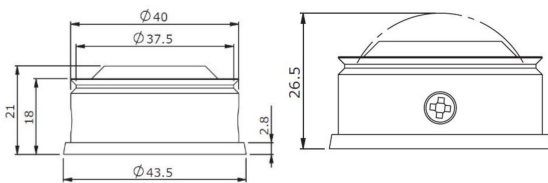

SONSTIGE DATEN

	62514115
Höhe	21 mm
Durchmesser	43,5 mm
Einbaudurchmesser	40 mm
IP Schutzklasse	IP 20
Material	Aluminium
Oberflächenbehandlung	eloxiert
Kabellänge	1000 mm
Anschluss	freie Drahtenden
Max. Temperatur Tc	70 ° C

MASSZEICHNUNG

HINWEIS

Bei serienmäßig hergestellter Ware unterliegen die in Katalogen etc. angegebenen Maße, Gewichte und Ausführungen der handelsüblichen und zumutbaren Toleranz der Serienfertigung. Diese Abweichungen stellen keinen Mangel dar. Auch geringfügige Abweichungen in Größe, Farbe und Oberfläche sowie technische Änderungen gelten nicht als Mangel. Zugesicherte Eigenschaften gelten nur, wenn diese von uns schriftlich bestätigt wurden.

Der Garantiezeitraum für das Produkt beträgt 5 Jahre und beginnt mit dem Tag der Auslieferung.

Bezug ist das Datum des Lieferscheins. Bei Zubehörteilen kann der Garantiezeitraum abweichen.