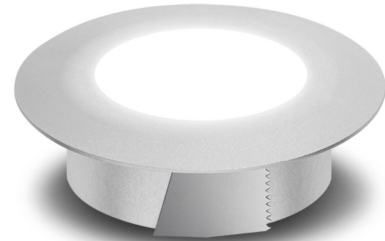

Como Midi Outdoor Accent Luminaire

- dimmbarer, hochwertiger LED-Spot für den Innen- und Außenbereich
- IP 67 Schutzart durch hochwertigen Verguss
- belastbar bis 500kg, ideal für Gehwege
- erhältlich mit eloxierter Aluminiumblende oder Edelstahlblenden mit verschiedenen Oberflächenveredelungen
- Lebensdauerabschätzung L70 bei Ta < 45°C = > 60.000 h
- inkl. 5 m-Anschlusskabel mit freien Drahtenden

Bitte beachten Sie die Montage- und Sicherheitshinweise unter <https://www.barthelme.de/content/de/manuals.aspx!>

LICHTDATEN

	62792801	62792802	62792803	62793301	62793302	62793303	62792601	62792602	62792603	62791501	62791502	62791503
Typ. Farbtemperatur	2700 K			3000 K			4200 K			5700 K		
Lichtfarbe	warmweiß			weiß			kaltweiß			tageslicht		
Typ. Lichtstrom	19 lm			20 lm			22 lm			23 lm		
Effizienz	38 lm/W			40 lm/W			44 lm/W			46 lm/W		
EEK	A++											
Typ. Farbwiedergabeindex	85											

	62791501	62792601	62792801	62793301
Höhe	18,3 mm			
Einbaudurchmesser	42 mm			
Max. Temperatur Tc	64 °C			
Lebensdauer L70	>60.000 h			
Belastbarkeit	500 kg			
Material Blende	Aluminium, eloxiert			
	62791502	62792602	62792802	62793302
Material Blende	V4A-Edelstahl, gebürstet			
	62791503	62792603	62792803	62793303
Material Blende	V4A-Edelstahl, hochglanzpoliert			