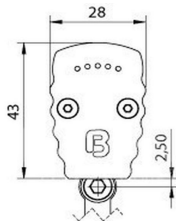

## Linearleuchte aus eloxiertem Aluminium

- Temperaturüberwachung schützt die LEDs vor Überhitzung
- lineare Bauform, perfekt für Beet-Beleuchtung
- im Vergleich zu herkömmlichen Pflanzenwachstumslampen (HPS) 50% höhere Effizienz
- Lebensdauer 5x länger als herkömmliche Pflanzenwachstumslampen (HPS 12 kh vs >60 kh LED)
- Schutzgrad IP65 für den Außenbereich
- passive Kühlung
- Leuchtenkörper Aluminium eloxiert EN AW6060; E6/C0 (EV1)
- inkl. 5m Anschlußkabel mit freien Drahtenden
- ohne Haltebügel und Ausleger

### LICHTDATEN

	64334060	64664060	64984060
CV/CC		CV	
Typ. Wellenlängen		660 nm;450 nm	
Max. Leistung	22 W	44 W	66 W
Typ. photosynthetischer Photonenfluss	52 µmol/s	104 µmol/s	156 µmol/s
Typ. photosynthetischer Photonenfluss/Joule		2,4 µmol/J	
Abstrahlwinkel		80 °	
Schutzart		IP 65	
Indoor		Outdoor	
Energieeffizienzklasse		B	

## SONSTIGE DATEN

	64334060	64664060	64984060
<b>Material</b>		Aluminium	
<b>Oberflächenbehandlung</b>		eloxiert	
<b>Materialfarbe</b>		aluminium	
<b>IP Schutzart</b>		IP 65	
<b>Indoor/Outdoor</b>		Outdoor	
<b>Umgebungstemperatur Ta max</b>		55 ° C	
<b>Breite</b>		28 mm	
<b>Höhe</b>		43 mm	
<b>Gewicht</b>	350 gr	700 gr	1050 gr
<b>Kabellänge/Konfektionierung</b>		5m Kabel mit freien Drahtenden	
<b>Bemerkungen</b>		Stoßfestigkeitsgrad: IK10 ohne Haltebügel und Ausleger	

## ZUBEHÖR

	62399487	62399488	62399489
<b>Beschreibung</b>	Haltebügel Bergamo Standard, für Decken- und Bodenmontage, inkl. 2 Schrauben und 2 Dübel, Wandabstand 15 mm	Ausleger Bergamo, für Wandmontage, inkl. 2 Schrauben und 2 Dübel, Wandabstand 65 mm	Ausleger lang Bergamo, für Wandmontage, inkl. 2 Schrauben und 2 Dübel, Wandabstand 201 mm
<b>Material</b>	Edelstahl V2A		
<b>Länge</b>	73,7 mm	71,4 mm	206,3 mm
<b>Breite</b>		58 mm	
<b>Höhe</b>	20,4 mm	55,5 mm	85,5 mm
<b>Bemerkungen</b>	Montagehalter V2A Stahl, Nypondübel, Distanzhülse Messing vernickelt, Schrauben, Beilagscheiben, Schnorrzscheibe, Mutter		