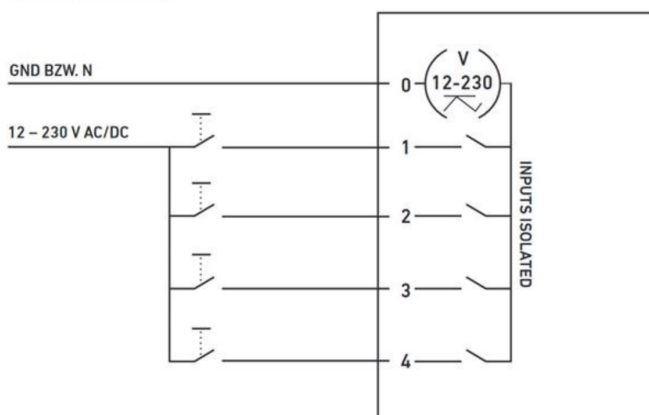

Bitte beachten Sie die Montage- und Sicherheitshinweise.

TECHNISCHE DATEN

	66000465
Anzahl Kanäle	4
Betriebsspannung DC	10 V DC~48 V DC
Ausgangsspannung DC	10 V DC~48 V DC
Ausgangsstrom je Kanal	4 A
Bemessungsleistung	384 W
Zugentlastung	Ja
Anschluss über	Klemmen
Gehäusefarbe	grau/blau
Umgebungstemperatur	0~+50 ° C
Max. Temperatur Tc	80 ° C
Länge	116 mm
Breite	52 mm
Höhe	21,5 mm
Gewicht	60 gr
Bemerkungen	4 frei belegbare Taster-Eingänge Casambi Kompatibilität: Classic und Evolution 4A pro Kanal @24V; 2A pro Kanal @48V

ANSCHLUSS-SCHEMA:

ZUBEHÖR

	66000469
Beschreibung	CHROMOFLEX CASAMBI Fernbedienung
Material	Kunststoff
Funkfrequenz	2,4GHz
IP Schutzklasse	IP 20
Länge	90 mm
Breite	90 mm
Höhe	12 mm
Bemerkungen	drahtloser Lichtschalter und Fernbedienung zugleich einfache Befestigung an der Montageplatte mit Magneten (Montageplatte im Lieferumfang enthalten) verwendeter Batterietyp: 1 x CR2430