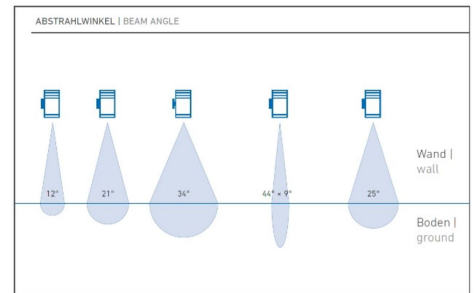

Bitte beachten Sie die Montage- und Sicherheitshinweise unter <https://www.barthelme.de/content/de/manuals.aspx>!

LICHTDATEN

	69172811	69172820	69172832	69172847	69173311	69173320	69173332	69173347
Typ. Farbtemperatur	2700 K				3000 K			
Lichtfarbe	warmweiß				weiß			
Typ. Lichtstrom	310 lm				330 lm			
Effizienz	72 lm/W				77 lm/W			
EEK	A+							
Typ. Farbwiedergabeindex	83							
Abstrahlwinkel	12 °	21 °	34 °	44x9 °	12 °	21 °	34 °	44x9 °

LEISTUNGSDATEN

	69172811
Betriebsspannung	12 V DC; 24 V DC
Betriebsspannung	
Typ. Leistungsaufnahme	4,3 W

SONSTIGE DATEN

	69172811
Länge	66 mm
Höhe	85 mm
Durchmesser	52 mm
Schutzart	IP 67
Material	Aluminium
Kabelkonfektionierung	5m Kabel mit freien Drahtenden
Lebensdauerabschätzung	51400 h