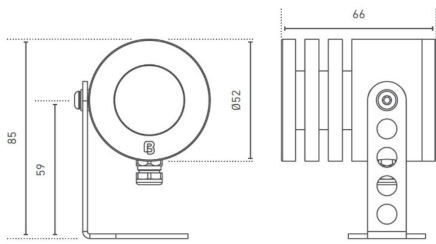

Bitte beachten Sie die Montage- und Sicherheitshinweise unter <https://www.barthelme.de/content/de/manuals.aspx>!

LICHTDATEN

	69172811	69172820	69172832	69172847	69173311	69173320	69173332	69173347
Typ. Farbtemperatur	2700 K				3000 K			
Lichtfarbe	warmweiß				weiß			
Typ. Lichtstrom	310 lm				330 lm			
Effizienz	72 lm/W				77 lm/W			
EEK	A+							
Typ. Farbwiedergabeindex	83							
Abstrahlwinkel	12 °	21 °	34 °	44x9 °	12 °	21 °	34 °	44x9 °

LEISTUNGSDATEN

	69172811
Betriebsspannung	12 V DC; 24 V DC
Betriebsspannung	
Typ. Leistungsaufnahme	4,3 W

SONSTIGE DATEN

	69172811
Länge	66 mm
Höhe	85 mm
Durchmesser	52 mm
Schutzart	IP 67
Material	Aluminium
Kabelkonfektionierung	5m Kabel mit freien Drahtenden
Lebensdauerabschätzung	51400 h

ZUBEHÖR

	62700050	62700077
Beschreibung	Erdspieß, Edelstahl 1.4301 (V2A), inkl. Schrauben für die Befestigung der Leuchte am Erdspieß	Honeycomb-Mesh für seitliche Entblendung, Aluminium, schwarz eloxiert, wird montiert geliefert
Material	Edelstahl V2A	Aluminium
Länge	33 mm	
Breite	33 mm	
Höhe	172 mm	