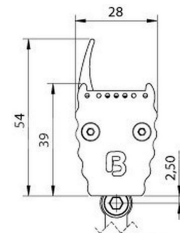

SEITENANSICHT DER 3 VERFÜGBAREN VARIANTEN

LICHTDATEN

	62332617	62332626	62332637	62332655	62332817	62332826	62332837	62332855	62333317	62333326	62333337	62333355
dimmbar	dimmbar											
	63332617	63332626	63332637	63332655	63332817	63332826	63332837	63332855	63333317	63333326	63333337	63333355
	64332617	64332626	64332637	64332655	64332817	64332826	64332837	64332855	64333317	64333326	64333337	64333355
Typ. Farbtemperatur	4000 K				2700 K				3000 K			
Lichtfarbe	kaltweiß				warmweiß				weiß			
LED Abstrahlwinkel	17 °	26 °	37 °	43x16 °	17 °	26 °	37 °	43x16 °	17 °	26 °	37 °	43x16 °
Typ. Lichtstrom	1980 lm				1780 lm				1880 lm			
Effizienz	110 lm/W				99 lm/W				104 lm/W			
Energieeffizienzklasse	A+											
Typ. Farbwiedergabeindex	83											
Farbortoleranz MacAdam	3											
Anzahl LEDs	12