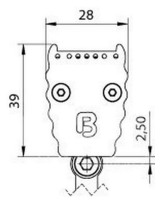

SEITENANSICHT DER 3 VERFÜGBAREN VARIANTEN

LICHTDATEN

	62332617	62332626	62332637	62332655	62332817	62332826	62332837	62332855	62333317	62333326	62333337	62333355
dimmbar	dimmbar											
	63332617	63332626	63332637	63332655	63332817	63332826	63332837	63332855	63333317	63333326	63333337	63333355
	64332617	64332626	64332637	64332655	64332817	64332826	64332837	64332855	64333317	64333326	64333337	64333355
Typ. Farbtemperatur	4000 K				2700 K				3000 K			
Lichtfarbe	kaltweiß				warmweiß				weiß			
LED Abstrahlwinkel	17 °	26 °	37 °	43x16 °	17 °	26 °	37 °	43x16 °	17 °	26 °	37 °	43x16 °
Typ. Lichtstrom	1980 lm				1780 lm				1880 lm			
Effizienz	110 lm/W				99 lm/W				104 lm/W			
Energieeffizienzklasse	A+											
Typ. Farbwiedergabeindex	83											
Farbortoleranz MacAdam	3											
Anzahl LEDs	12