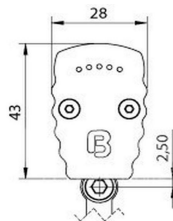

SEITENANSICHT DER 3 VERFÜGBAREN VARIANTEN

LICHTDATEN

	62332617	62332626	62332637	62332655	62332817	62332826	62332837	62332855	62333317	62333326	62333337	62333355
dimmbar	dimmbar											
	63332617	63332626	63332637	63332655	63332817	63332826	63332837	63332855	63333317	63333326	63333337	63333355
	64332617	64332626	64332637	64332655	64332817	64332826	64332837	64332855	64333317	64333326	64333337	64333355
Typ. Farbtemperatur	4000 K				2700 K				3000 K			
Lichtfarbe	kaltweiß				warmweiß				weiß			
LED Abstrahlwinkel	17 °	26 °	37 °	43x16 °	17 °	26 °	37 °	43x16 °	17 °	26 °	37 °	43x16 °
Typ. Lichtstrom	1980 lm				1780 lm				1880 lm			
Effizienz	110 lm/W				99 lm/W				104 lm/W			
Energieeffizienzklasse	A+											
Typ. Farbwiedergabeindex	83											
Farbortoleranz MacAdam	3											
Anzahl LEDs	12