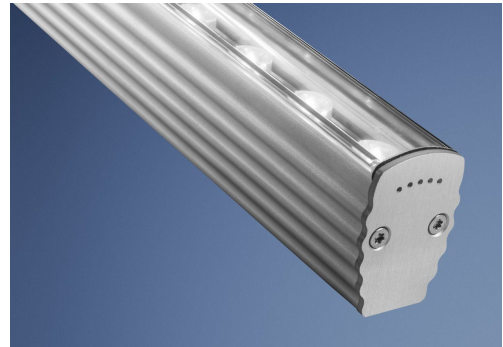

BERgamo HP

Linearleuchte aus eloxiertem Aluminium - Lichtfarbe weiß -
 Länge 666mm - Indoor

- eleganter Wallwasher mit hoher Lichtausbeute für architektonische Flächenbeleuchtung im In- und Outdoor-Bereich
- naht- und schattenloses Aneinanderreihen möglich, mehrere Leuchten mit einem Steuergerät betreibbar
- Stoßfestigkeitsgrad: IK10
- Temperaturüberwachung, LEDs werden bei Überhitzung gedimmt und somit vor Zerstörung geschützt
- Gehäuse aus Aluminium, eloxiert - Farbeloxal auf Anfrage
- Indoor-Variante: wahlweise mit gerader Kunststoffabdeckung – mit und ohne Blendschutz oder mit halbrunder Abdeckung zum besonderen Schutz vor Staub und Schmutz

SONSTIGE DATEN

	64662617	64662626	64662637	64662655	64662817	64662826	64662837	64662855	64663317	64663326	64663337	64663355
Material	Aluminium											
Oberflächenbehandlung	eloxiert											
Materialfarbe	aluminium eloxiert											
IP Schutzart	IP 30											
Indoor/Outdoor	Indoor											
Umgebungstemperatur Ta max	55 ° C											
Länge	666 mm											
Breite	28 mm											
Höhe	39 mm											
Gewicht	700 gr											
Kabellänge/Konfektionierung	5m Kabel mit freien Drahtenden											
Bemerkungen	Stoßfestigkeitsgrad: IK10 ohne Haltebügel und Ausleger											

Maximalwerte bei Ta=25°C

ZUBEHÖR

	62399487	62399488	62399489
Beschreibung	Haltebügel Bergamo Standard, für Decken- und Bodenmontage, inkl. 2 Schrauben und 2 Dübel, Wandabstand 15 mm	Ausleger Bergamo, für Wandmontage, inkl. 2 Schrauben und 2 Dübel, Wandabstand 65 mm	Ausleger lang Bergamo, für Wandmontage, inkl. 2 Schrauben und 2 Dübel, Wandabstand 201 mm
Material	Edelstahl V2A		
Länge	73,7 mm	71,4 mm	206,3 mm
Breite	58 mm		
Höhe	20,4 mm	55,5 mm	85,5 mm
Bemerkungen	Montagehalter V2A Stahl, Nyldübel, Distanzhülse Messing vernickelt, Schrauben, Beilagscheiben, Schnorrzscheibe, Mutter		