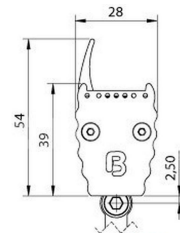

SEITENANSICHT DER 3 VERFÜGBAREN VARIANTEN

LICHTDATEN

	62662617	62662626	62662637	62662655	62662817	62662826	62662837	62662855	62663317	62663326	62663337	62663355
dimmbar	dimmbar											
	63662617	63662626	63662637	63662655	63662817	63662826	63662837	63662855	63663317	63663326	63663337	63663355
	64662617	64662626	64662637	64662655	64662817	64662826	64662837	64662855	64663317	64663326	64663337	64663355
Typ. Farbtemperatur	4000 K				2700 K				3000 K			
Lichtfarbe	kaltweiß				warmweiß				weiß			
LED Abstrahlwinkel	17 °	26 °	37 °	43x16 °	17 °	26 °	37 °	43x16 °	17 °	26 °	37 °	43x16 °
Typ. Lichtstrom	3960 lm				3560 lm				3760 lm			
Effizienz	110 lm/W				99 lm/W				104 lm/W			
Energieeffizienzklasse	A+											
Typ. Farbwiedergabeindex	83											
Farbortoleranz MacAdam	3											
Anzahl LEDs	24