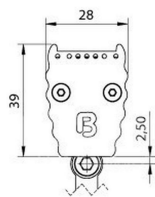

SEITENANSICHT DER 3 VERFÜGBAREN VARIANTEN

LICHTDATEN

	62662617	62662626	62662637	62662655	62662817	62662826	62662837	62662855	62663317	62663326	62663337	62663355
dimmbar	dimmbar											
	63662617	63662626	63662637	63662655	63662817	63662826	63662837	63662855	63663317	63663326	63663337	63663355
	64662617	64662626	64662637	64662655	64662817	64662826	64662837	64662855	64663317	64663326	64663337	64663355
Typ. Farbtemperatur	4000 K				2700 K				3000 K			
Lichtfarbe	kaltweiß				warmweiß				weiß			
LED Abstrahlwinkel	17 °	26 °	37 °	43x16 °	17 °	26 °	37 °	43x16 °	17 °	26 °	37 °	43x16 °
Typ. Lichtstrom	3960 lm				3560 lm				3760 lm			
Effizienz	110 lm/W				99 lm/W				104 lm/W			
Energieeffizienzklasse	A+											
Typ. Farbwiedergabeindex	83											
Farbortoleranz MacAdam	3											
Anzahl LEDs	24