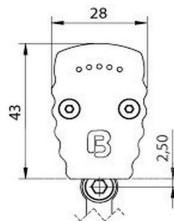

SEITENANSICHT DER 3 VERFÜGBAREN VARIANTEN

LICHTDATEN

	62662617	62662626	62662637	62662655	62662817	62662826	62662837	62662855	62663317	62663326	62663337	62663355
dimmbar	dimmbar											
	63662617	63662626	63662637	63662655	63662817	63662826	63662837	63662855	63663317	63663326	63663337	63663355
	64662617	64662626	64662637	64662655	64662817	64662826	64662837	64662855	64663317	64663326	64663337	64663355
Typ. Farbtemperatur	4000 K				2700 K				3000 K			
Lichtfarbe	kaltweiß				warmweiß				weiß			
LED Abstrahlwinkel	17 °	26 °	37 °	43x16 °	17 °	26 °	37 °	43x16 °	17 °	26 °	37 °	43x16 °
Typ. Lichtstrom	3960 lm				3560 lm				3760 lm			
Effizienz	110 lm/W				99 lm/W				104 lm/W			
Energieeffizienzklasse	A+											
Typ. Farbwiedergabeindex	83											
Farbortoleranz MacAdam	3											
Anzahl LEDs	24