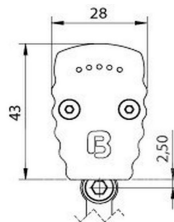

SEITENANSICHT DER 3 VERFÜGBAREN VARIANTEN

LICHTDATEN

	62983617	62983626	62983637	62983655	63983617	63983626	63983637	63983655	64983617	64983626	64983637	64983655
Lichtfarbe	RGBW											
LED Abstrahlwinkel	17 °	26 °	37 °	43x16 °	17 °	26 °	37 °	43x16 °	17 °	26 °	37 °	43x16 °
Typ. Lichtstrom	4650 lm											
Effizienz	53 lm/W											
Energieeffizienzklasse	B											
Anzahl LEDs	36