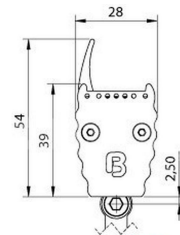

SEITENANSICHT DER 3 VERFÜGBAREN VARIANTEN

LICHTDATEN

	62983617	62983626	62983637	62983655	63983617	63983626	63983637	63983655	64983617	64983626	64983637	64983655
Lichtfarbe	RGBW											
LED Abstrahlwinkel	17 °	26 °	37 °	43x16 °	17 °	26 °	37 °	43x16 °	17 °	26 °	37 °	43x16 °
Typ. Lichtstrom	4650 lm											
Effizienz	53 lm/W											
Energieeffizienzklasse	B											
Anzahl LEDs	36