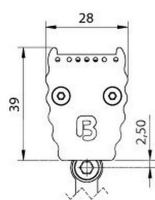

SEITENANSICHT DER 3 VERFÜGBAREN VARIANTEN

LICHTDATEN

	62983617	62983626	62983637	62983655	63983617	63983626	63983637	63983655	64983617	64983626	64983637	64983655
Lichtfarbe	RGBW											
LED Abstrahlwinkel	17 °	26 °	37 °	43x16 °	17 °	26 °	37 °	43x16 °	17 °	26 °	37 °	43x16 °
Typ. Lichtstrom	4650 lm											
Effizienz	53 lm/W											
Energieeffizienzklasse	B											
Anzahl LEDs	36