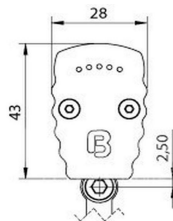

SEITENANSICHT DER 3 VERFÜGBAREN VARIANTEN

LICHTDATEN

	62982617	62982626	62982637	62982655	62982817	62982826	62982837	62982855	62983317	62983326	62983337	62983355
dimmbar	dimmbar											
	63982617	63982626	63982637	63982655	63982817	63982826	63982837	63982855	63983317	63983326	63983337	63983355
	64982617	64982626	64982637	64982655	64982817	64982826	64982837	64982855	64983317	64983326	64983337	64983355
Typ. Farbtemperatur	4000 K				2700 K				3000 K			
Lichtfarbe	kaltweiß				warmweiß				weiß			
LED Abstrahlwinkel	17 °	26 °	37 °	43x16 °	17 °	26 °	37 °	43x16 °	17 °	26 °	37 °	43x16 °
Typ. Lichtstrom	5940 lm				5340 lm				5640 lm			
Effizienz	110 lm/W				99 lm/W				104 lm/W			
Energieeffizienzklasse	A+											
Typ. Farbwiedergabeindex	83											
Farbortoleranz MacAdam	3											
Anzahl LEDs	36