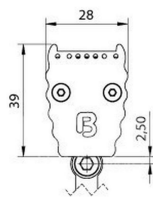

SEITENANSICHT DER 3 VERFÜGBAREN VARIANTEN

LICHTDATEN

	62982617	62982626	62982637	62982655	62982817	62982826	62982837	62982855	62983317	62983326	62983337	62983355
dimmbar	dimmbar											
	63982617	63982626	63982637	63982655	63982817	63982826	63982837	63982855	63983317	63983326	63983337	63983355
	64982617	64982626	64982637	64982655	64982817	64982826	64982837	64982855	64983317	64983326	64983337	64983355
Typ. Farbtemperatur	4000 K				2700 K				3000 K			
Lichtfarbe	kaltweiß				warmweiß				weiß			
LED Abstrahlwinkel	17 °	26 °	37 °	43x16 °	17 °	26 °	37 °	43x16 °	17 °	26 °	37 °	43x16 °
Typ. Lichtstrom	5940 lm				5340 lm				5640 lm			
Effizienz	110 lm/W				99 lm/W				104 lm/W			
Energieeffizienzklasse	A+											
Typ. Farbwiedergabeindex	83											
Farbortoleranz MacAdam	3											
Anzahl LEDs	36