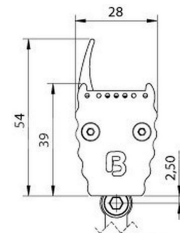

SEITENANSICHT DER 3 VERFÜGBAREN VARIANTEN

LICHTDATEN

	62982617	62982626	62982637	62982655	62982817	62982826	62982837	62982855	62983317	62983326	62983337	62983355
dimmbar	dimmbar											
	63982617	63982626	63982637	63982655	63982817	63982826	63982837	63982855	63983317	63983326	63983337	63983355
	64982617	64982626	64982637	64982655	64982817	64982826	64982837	64982855	64983317	64983326	64983337	64983355
Typ. Farbtemperatur	4000 K				2700 K				3000 K			
Lichtfarbe	kaltweiß				warmweiß				weiß			
LED Abstrahlwinkel	17 °	26 °	37 °	43x16 °	17 °	26 °	37 °	43x16 °	17 °	26 °	37 °	43x16 °
Typ. Lichtstrom	5940 lm				5340 lm				5640 lm			
Effizienz	110 lm/W				99 lm/W				104 lm/W			
Energieeffizienzklasse	A+											
Typ. Farbwiedergabeindex	83											
Farbortoleranz MacAdam	3											
Anzahl LEDs	36