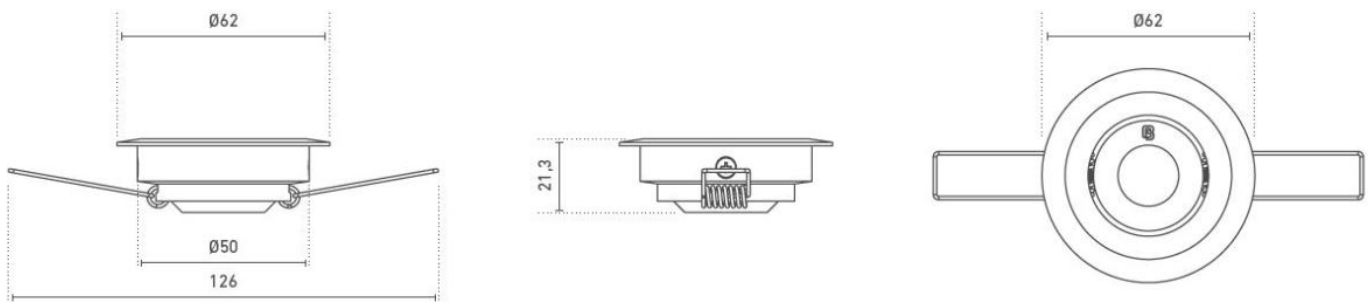

MASSZEICHNUNG

Der Garantiezeitraum für das Produkt beträgt 5 Jahre und beginnt mit dem Tag der Auslieferung.

Bezug ist das Datum des Lieferscheins. Bei Zubehörteilen kann der Garantiezeitraum abweichen.