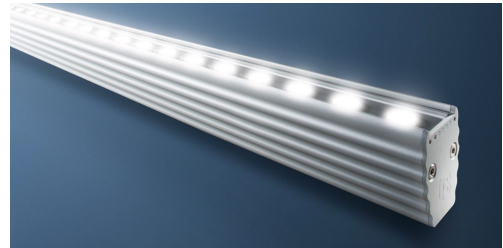

BERgamo HP

Linearleuchte aus eloxiertem Aluminium - Lichtfarbe weiß - Länge 336mm - Outdoor

- eleganter Wallwasher mit hoher Lichtausbeute für architektonische Flächenbeleuchtung im In- und Outdoor-Bereich
- naht- und schattenloses Aneinanderreihen möglich, mehrere Leuchten mit einem Steuergerät betreibbar
- Stoßfestigkeitsgrad: IK10
- Temperaturüberwachung, LEDs werden bei Überhitzung gedimmt und somit vor Zerstörung geschützt
- Gehäuse aus Aluminium, eloxiert - Farbeloxal auf Anfrage
- Outdoor-Variante: mit hochwertigem Vollverguss für optimalen Schutz IP 67/68*

SEITENANSICHT DER 2 VERFÜGBAREN VARIANTEN

LICHTDATEN

	62342617	62342626	62342637	62342655	62342817	62342826	62342837	62342855	62343317	62343326	62343337	62343355
Variante	ohne Blendschutz											
dimmbar	dimmbar											
	63342617	63342626	63342637	63342655	63342817	63342826	63342837	63342855	63343317	63343326	63343337	63343355
Variante	mit Blendschutz											
Typ. Farbtemperatur	4000 K				2700 K				3000 K			
Lichtfarbe	kaltweiß				warmweiß				weiß			
LED Abstrahlwinkel	17 °	26 °	37 °	43x16 °	17 °	26 °	37 °	43x16 °	17 °	26 °	37 °	43x16 °
Typ. Lichtstrom	1980 lm				1780 lm				1880 lm			
Effizienz	110 lm/W				99 lm/W				104 lm/W			
Energieeffizienzklasse	A											
Typ. Farbwiedergabeindex	83											
Farbortoleranz MacAdam	3											
Anzahl LEDs	12											

Maximalwerte bei Ta=25°C

ZUBEHÖR

	62399487	62399488	62399489
Beschreibung	Haltebügel Bergamo Standard, für Decken- und Bodenmontage, inkl. 2 Schrauben und 2 Dübel, Wandabstand 15 mm	Ausleger Bergamo, für Wandmontage, inkl. 2 Schrauben und 2 Dübel, Wandabstand 65 mm	Ausleger lang Bergamo, für Wandmontage, inkl. 2 Schrauben und 2 Dübel, Wandabstand 201 mm
Material	Edelstahl V2A		
Länge	73,7 mm	71,4 mm	206,3 mm
Breite	58 mm		
Höhe	20,4 mm	55,5 mm	85,5 mm
Bemerkungen	Montagehalter V2A Stahl, Nylohdübel, Distanzhülse Messing vernickelt, Schrauben, Beilagscheiben, Schnorrscheibe, Mutter		