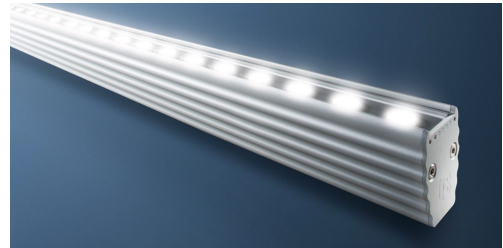

## Linearleuchte aus eloxiertem Aluminium - Lichtfarbe weiß - Länge 666mm - Outdoor

- eleganter Wallwasher mit hoher Lichtausbeute für architektonische Flächenbeleuchtung im In- und Outdoor-Bereich
- naht- und schattenloses Aneinanderreihen möglich, mehrere Leuchten mit einem Steuergerät betreibbar
- Stoßfestigkeitsgrad: IK10
- Temperaturüberwachung, LEDs werden bei Überhitzung gedimmt und somit vor Zerstörung geschützt
- Gehäuse aus Aluminium, eloxiert - Farbeloxal auf Anfrage
- Outdoor-Variante: mit hochwertigem Vollverguss für optimalen Schutz IP 67/68