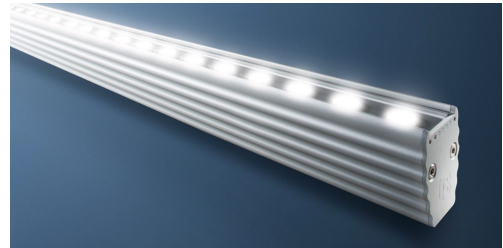

BERgamo HP

Linearleuchte aus eloxiertem Aluminium - Lichtfarbe weiß -
 Länge 996mm - Outdoor

- eleganter Wallwasher mit hoher Lichtausbeute für architektonische Flächenbeleuchtung im In- und Outdoor-Bereich
- naht- und schattenloses Aneinanderreihen möglich, mehrere Leuchten mit einem Steuergerät betreibbar
- Stoßfestigkeitsgrad: IK10
- Temperaturüberwachung, LEDs werden bei Überhitzung gedimmt und somit vor Zerstörung geschützt
- Gehäuse aus Aluminium, eloxiert - Farbeloxal auf Anfrage
- Outdoor-Variante: mit hochwertigem Vollverguss für optimalen Schutz IP 67/68

Hinweis: Die Angaben unter "Leistungsdaten" und "sonstige Daten" gelten für alle jeweiligen Varianten.

Maximalwerte bei Ta=25°C

ABSTRAHLWINKEL

ZUBEHÖR

	62399487	62399488	62399489	62399490
Beschreibung	Haltebügel Bergamo Standard, für Decken- und Bodenmontage, inkl. 2 Schrauben und 2 Dübel, Wandabstand 15 mm	Ausleger Bergamo, für Wandmontage, inkl. 2 Schrauben und 2 Dübel, Wandabstand 65 mm	Ausleger lang Bergamo, für Wandmontage, inkl. 2 Schrauben und 2 Dübel, Wandabstand 201 mm	Montagehalter 90° Bergamo, inkl. 2 Schrauben und 2 Dübel, Wandabstand 20 mm
Material	Edelstahl V2A			
Länge	73,7 mm	71,4 mm	206,3 mm	40,6 mm
Breite	58 mm			
Höhe	20,4 mm	55,5 mm	85,5 mm	25,4 mm
Bemerkungen	Montagehalter V2A Stahl, Nypondübel, Distanzhülse Messing vernickelt, Schrauben, Beilagscheiben, Schnorrnscheibe, Mutter			