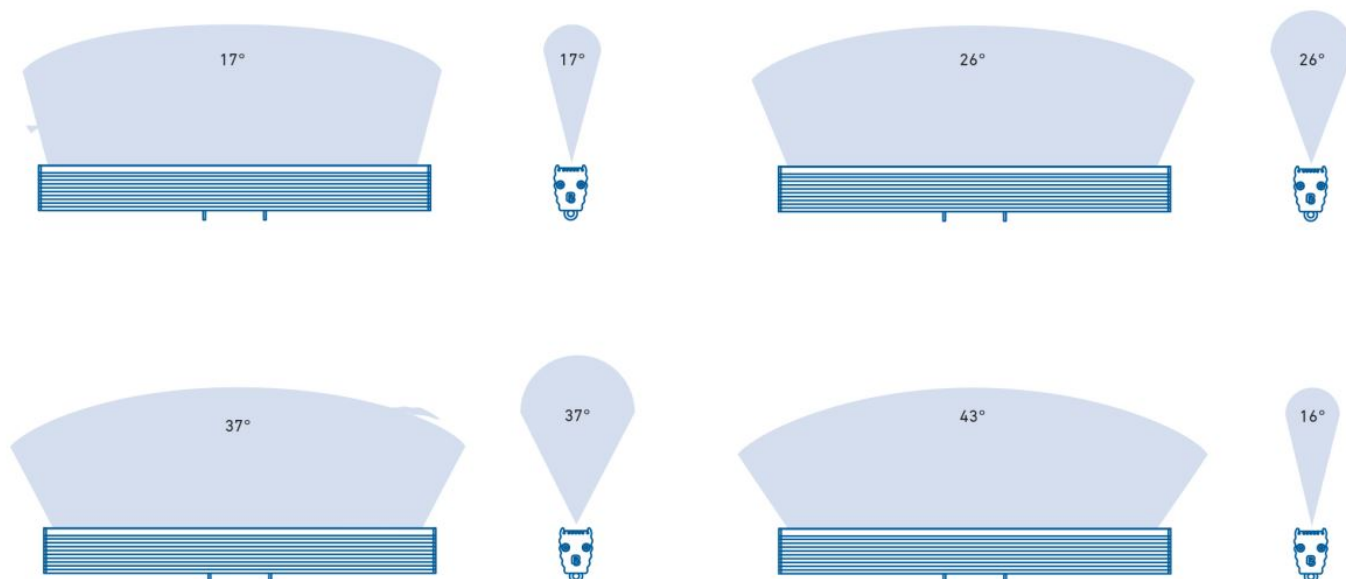

BERgamo HP

Linearleuchte aus eloxiertem Aluminium - Lichtfarbe weiß -
 Länge 996mm - Outdoor

- eleganter Wallwasher mit hoher Lichtausbeute für architektonische Flächenbeleuchtung im In- und Outdoor-Bereich
- naht- und schattenloses Aneinanderreihen möglich, mehrere Leuchten mit einem Steuergerät betreibbar
- Stoßfestigkeitsgrad: IK10
- Temperaturüberwachung, LEDs werden bei Überhitzung gedimmt und somit vor Zerstörung geschützt
- Gehäuse aus Aluminium, eloxiert - Farbeloxal auf Anfrage
- Outdoor-Variante: mit hochwertigem Vollverguss für optimalen Schutz IP 67/68

LEISTUNGSDATEN

	62992617
Konstantspannung/Konstantstrom	CV
Betriebsspannung	24 V DC
Typ. Leistungsaufnahme	54 W
Lebensdauer L70	>60000 h

SONSTIGE DATEN

	62992617	63992617
dimmbar	dimmbar	
Material	Aluminium	
Oberflächenbehandlung	eloxiert	
Materialfarbe	aluminium eloxiert	aluminium
IP Schutzart	IP 67;IP 68	
Indoor/Outdoor	Outdoor	
Umgebungstemperatur Ta max	55 ° C	
Länge	996 mm	
Breite	28 mm	
Höhe	39 mm	54 mm
Gewicht	1100 gr	1230 gr
Kabellänge/Konfektionierung	5m Kabel mit freien Drahtenden	
Bemerkungen	Stoßfestigkeitsgrad: IK10 ohne Haltebügel und Ausleger	

Hinweis: Die Angaben unter "Leistungsdaten" und "sonstige Daten" gelten für alle jeweiligen Varianten.

Maximalwerte bei Ta=25°C

ABSTRAHLWINKEL

ZUBEHÖR

	62399487	62399488	62399489	62399490
Beschreibung	Haltebügel Bergamo Standard, für Decken- und Bodenmontage, inkl. 2 Schrauben und 2 Dübel, Wandabstand 15 mm	Ausleger Bergamo, für Wandmontage, inkl. 2 Schrauben und 2 Dübel, Wandabstand 65 mm	Ausleger lang Bergamo, für Wandmontage, inkl. 2 Schrauben und 2 Dübel, Wandabstand 201 mm	Montagehalter 90° Bergamo, inkl. 2 Schrauben und 2 Dübel, Wandabstand 20 mm
Material	Edelstahl V2A			
Länge	73,7 mm	71,4 mm	206,3 mm	40,6 mm
Breite	58 mm			
Höhe	20,4 mm	55,5 mm	85,5 mm	25,4 mm
Bemerkungen	Montagehalter V2A Stahl, Nypondübel, Distanzhülse Messing vernickelt, Schrauben, Beilagscheiben, Schnorrnscheibe, Mutter			