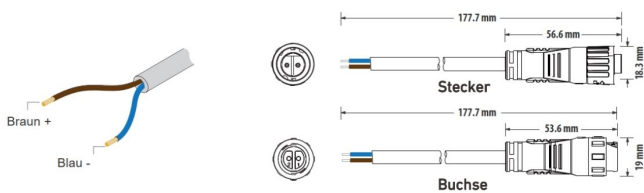

POWER DATA

	609101022	609111022
Length	668 mm	1002 mm
Constant voltage/Constant current	CV	
Operating voltage	24 V DC	
Typ. power	24 W	36 W
Lifetime L70	70000 h	

FURTHER DATA

	609101022	609111022
Length	668 mm	1002 mm
Width	39 mm	
Height	29 mm	
dimnable	not dimmable	
Material	aluminium	
Finish	powder-coated	
Color of material	schwarz	
Type of protection	IP 67	
Ambient temperature Ta max	-25 °C ~ 55 °C	
Cable	100 mm Kabel mit Stecker	
Finish glass	klar/gehärtet	
Weight	1600 gr	2400 gr

Hinweis: Die Angaben unter "Leistungsdaten" und "sonstige Daten" gelten für alle jeweiligen Varianten mit derselben Länge .

DIMENSIONED DRAWING

BEAM ANGLE

10°x15°

15°x40°

30°

ACCESSORIES

	609001002	609001004	609001005
Description	Schwenkbarer Halter	Montagehalterung	Blendschutz Edelstahl
Material		stainless steel	
Length	25 mm	29,5 mm	340,4 mm
Width	28,5 mm	15,4 mm	13,5 mm
Height	38,7 mm	6,7 mm	49,7 mm
Colour	natural tone	natur	schwarz
Remarks	für Variante flex/starr	für Variante starr	für Variante starr, bei Länge 668 mm: 2 St., bei 1002 mm: 3 St.

	609001010	609001011	609001014
Description	Anschlussstecker 2-polig	Anschlussbuchse 2-polig	Abschlussendkappe
Length	150 mm		57 mm
Type of protection	IP 67		

Montagehalter

Schwenkbarer Halter

CONNECTOR

NOTE