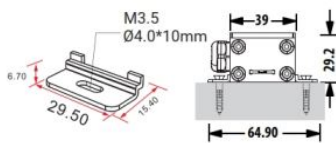

	609111030	609111530	609113030	609111040	609111540	609114040
Version	Länge 1002 mm, starr					
Number of LEDs	18					
Typ. color temperature	3000 K			4000 K		
LED beam angle	10x15 °	15x40 °	30 °	10x15 °	15x40 °	30 °
Typ. luminous flux	3150 lm	2200 lm	2950 lm	3300 lm	2400 lm	3150 lm
Efficiency	88 lm/W	61 lm/W	82 lm/W	92 lm/W	67 lm/W	88 lm/W
EEC of installed light source(s)	F					
Typ. color rendering index	80			90		
SDCM MacAdam	3					
dimmbable	not dimmable					
	609101030	609101530	609103030	609101040	609101540	609104040
Version	Länge 668 mm, starr					
Number of LEDs	12					
Typ. luminous flux	2100 lm	1465 lm	1965 lm	2200 lm	1600 lm	2100 lm

POWER DATA

	609101022	609111022
Length	668 mm	1002 mm
Constant voltage/Constant current	CV	
Operating voltage	24 V DC	
Typ. power	24 W	36 W
Lifetime L70	70000 h	

FURTHER DATA

	609101022	609111022
Length	668 mm	1002 mm
Width	39 mm	
Height	29 mm	
dimnable	not dimmable	
Material	aluminium	
Finish	powder-coated	
Color of material	schwarz	
Type of protection	IP 67	
Ambient temperature Ta max	-25 °C ~ 55 °C	
Cable	100 mm Kabel mit Stecker	
Finish glass	klar/gehärtet	
Weight	1600 gr	2400 gr

Hinweis: Die Angaben unter "Leistungsdaten" und "sonstige Daten" gelten für alle jeweiligen Varianten mit derselben Länge .

DIMENSIONED DRAWING

BEAM ANGLE

10°x15°

15°x40°

30°

ACCESSORIES

	609001002	609001004	609001005
Description	Schwenkbarer Halter	Montagehalterung	Blendschutz Edelstahl
Material		stainless steel	
Length	25 mm	29,5 mm	340,4 mm
Width	28,5 mm	15,4 mm	13,5 mm
Height	38,7 mm	6,7 mm	49,7 mm
Colour	natural tone	natur	schwarz
Remarks	für Variante flex/starr	für Variante starr	für Variante starr, bei Länge 668 mm: 2 St., bei 1002 mm: 3 St.

	609001010	609001011	609001014
Description	Anschlussstecker 2-polig	Anschlussbuchse 2-polig	Abschlussendkappe
Length	150 mm		57 mm
Type of protection	IP 67		

Montagehalter

Schwenkbarer Halter

CONNECTOR

NOTE