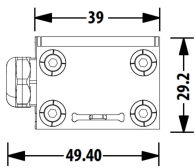

	609111030	609111530	609113030	609111040	609111540	609114040
Version	Länge 1002 mm, starr					
Number of LEDs	18					
Typ. color temperature	3000 K			4000 K		
LED beam angle	10x15 °	15x40 °	30 °	10x15 °	15x40 °	30 °
Typ. luminous flux	3150 lm	2200 lm	2950 lm	3300 lm	2400 lm	3150 lm
Efficiency	88 lm/W	61 lm/W	82 lm/W	92 lm/W	67 lm/W	88 lm/W
EEC of installed light source(s)	F					
Typ. color rendering index	80			90		
SDCM MacAdam	3					
dimmbable	not dimmable					
	609101030	609101530	609103030	609101040	609101540	609104040
Version	Länge 668 mm, starr					
Number of LEDs	12					
Typ. luminous flux	2100 lm	1465 lm	1965 lm	2200 lm	1600 lm	2100 lm

POWER DATA

	609101022	609111022
Length	668 mm	1002 mm
Constant voltage/Constant current	CV	
Operating voltage	24 V DC	
Typ. power	24 W	36 W
Lifetime L70	70000 h	

FURTHER DATA

	609101022	609111022
Length	668 mm	1002 mm
Width	39 mm	
Height	29 mm	
dimnable	not dimmable	
Material	aluminium	
Finish	powder-coated	
Color of material	schwarz	
Type of protection	IP 67	
Ambient temperature Ta max	-25 °C ~ 55 °C	
Cable	100 mm Kabel mit Stecker	
Finish glass	klar/gehärtet	
Weight	1600 gr	2400 gr

Hinweis: Die Angaben unter "Leistungsdaten" und "sonstige Daten" gelten für alle jeweiligen Varianten mit derselben Länge .

DIMENSIONED DRAWING

BEAM ANGLE

10°x15°

15°x40°

30°

ACCESSORIES

	609001002	609001004	609001005
Description	Schwenkbarer Halter	Montagehalterung	Blendschutz Edelstahl
Material		stainless steel	
Length	25 mm	29,5 mm	340,4 mm
Width	28,5 mm	15,4 mm	13,5 mm
Height	38,7 mm	6,7 mm	49,7 mm
Colour	natural tone	natur	schwarz
Remarks	für Variante flex/starr	für Variante starr	für Variante starr, bei Länge 668 mm: 2 St., bei 1002 mm: 3 St.

	609001010	609001011	609001014
Description	Anschlussstecker 2-polig	Anschlussbuchse 2-polig	Abschlussendkappe
Length	150 mm		57 mm
Type of protection	IP 67		

Montagehalter

Schwenkbarer Halter

CONNECTOR

NOTE