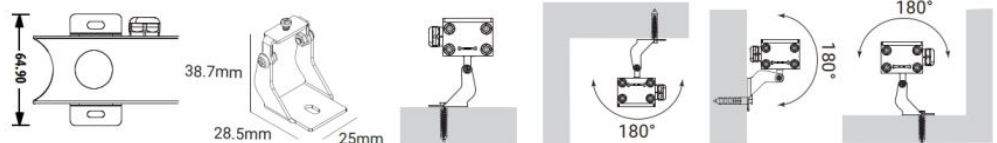

	609111030	609111530	609113030	609111040	609111540	609114040
Version	Länge 1002 mm, starr					
Number of LEDs	18					
Typ. color temperature	3000 K			4000 K		
LED beam angle	10x15 °	15x40 °	30 °	10x15 °	15x40 °	30 °
Typ. luminous flux	3150 lm	2200 lm	2950 lm	3300 lm	2400 lm	3150 lm
Efficiency	88 lm/W	61 lm/W	82 lm/W	92 lm/W	67 lm/W	88 lm/W
EEC of installed light source(s)	F					
Typ. color rendering index	80			90		
SDCM MacAdam	3					
dimmbable	not dimmable					
	609101030	609101530	609103030	609101040	609101540	609104040
Version	Länge 668 mm, starr					
Number of LEDs	12					
Typ. luminous flux	2100 lm	1465 lm	1965 lm	2200 lm	1600 lm	2100 lm

POWER DATA

	609101022	609111022
Length	668 mm	1002 mm
Constant voltage/Constant current	CV	
Operating voltage	24 V DC	
Typ. power	24 W	36 W
Lifetime L70	70000 h	

FURTHER DATA

	609101022	609111022
Length	668 mm	1002 mm
Width	39 mm	
Height	29 mm	
dimnable	not dimmable	
Material	aluminium	
Finish	powder-coated	
Color of material	schwarz	
Type of protection	IP 67	
Ambient temperature Ta max	-25 °C ~ 55 °C	
Cable	100 mm Kabel mit Stecker	
Finish glass	klar/gehärtet	
Weight	1600 gr	2400 gr

Hinweis: Die Angaben unter "Leistungsdaten" und "sonstige Daten" gelten für alle jeweiligen Varianten mit derselben Länge .

DIMENSIONED DRAWING

BEAM ANGLE

10°x15°

15°x40°

30°

ACCESSORIES

	609001002	609001004	609001005
Description	Schwenkbarer Halter	Montagehalterung	Blendschutz Edelstahl
Material		stainless steel	
Length	25 mm	29,5 mm	340,4 mm
Width	28,5 mm	15,4 mm	13,5 mm
Height	38,7 mm	6,7 mm	49,7 mm
Colour	natural tone	natur	schwarz
Remarks	für Variante flex/starr	für Variante starr	für Variante starr, bei Länge 668 mm: 2 St., bei 1002 mm: 3 St.

	609001010	609001011	609001014
Description	Anschlussstecker 2-polig	Anschlussbuchse 2-polig	Abschlussendkappe
Length	150 mm		57 mm
Type of protection	IP 67		

Montagehalter

Schwenkbarer Halter

CONNECTOR

NOTE