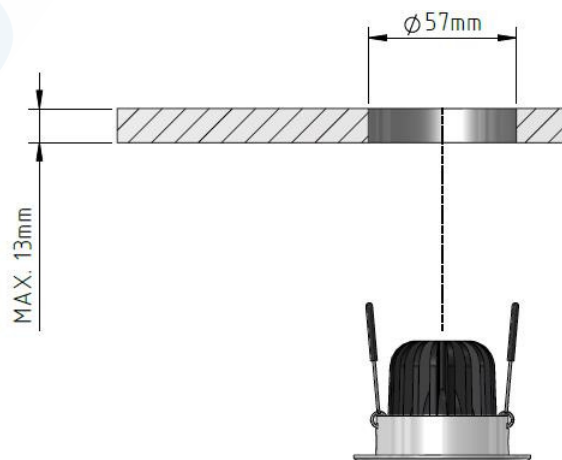

Datenblatt / Data Sheet

Treviso mini 68R

Technische Daten / Technical data

CV-Version (constant voltage):

Bezeichnung / Description	Eigenschaften / Characteristics			
Artikelnummer / Item no.	62401#27*	62401#33*	62401#26*	62401#15*
Abstrahlwinkel / Beam angle	*# = 2 => 24° / # = 3 => 38°			
Typ. Farbtemperatur / Typ. colour temperature	2700K	3000K	4000K	5700K
Betriebsart / Operating type	CV (constant voltage)			
Betriebsspannung / Operating voltage	24VDC			
Typ. Lichtstrom / Typ. luminous flux	607 lm	651 lm	703 lm	703 lm
Leistung / Power	typ. 7,5W			
Farbwiedergabeindex / Colour-rendering index	>80			
LED Anzahl / Number of LEDs	1			
LED Typ / LED type	CREE CXA1304			
Abmessungen / Dimensions	68mm x 47mm			
Betriebstemperatur / Operating temperature	-20°C ~ +45°C			
Bemerkung / Note	*Für # die entsprechende Ziffer einsetzen. *for # insert the corresponding number.			

Abmessungen / Dimensions

Einbaudurchmesser / Installation diameter

CC-Version (constant current):

Bezeichnung / Description	Eigenschaften / Characteristics			
	62401#27*	62401#33*	62401#26*	62401#15*
Artikelnummer / Item no.	62401#27*	62401#33*	62401#26*	62401#15*
Abstrahlwinkel / Beam angle	*# = 6 => 24° / # = 7 => 38°			
Typ. Farbtemperatur / Typ. colour temperature	2700K	3000K	4000K	5700K
Betriebsart / Operating type	CC (constant current)			
Betriebsstrom / Operating current	200 – 350mA			
Typ. Lichtstrom / Typ. luminous flux	410-607 lm	440-651 lm	475-703 lm	475-703 lm
Leistung / Power	max. 6,5W			
Farbwiedergabeindex / Colour-rendering index	>80			
LED Anzahl / Number of LEDs	1			
LED Typ / LED type	CREE CXA1304			
Abmessungen / Dimensions	68mm x 47mm			
Betriebstemperatur / Operating temperature	-20°C ~ +45°C			
Bemerkung / Note	*Für # die entsprechende Ziffer einsetzen. *for # insert the corresponding number.			

Abstandsmaße / Clearance distance