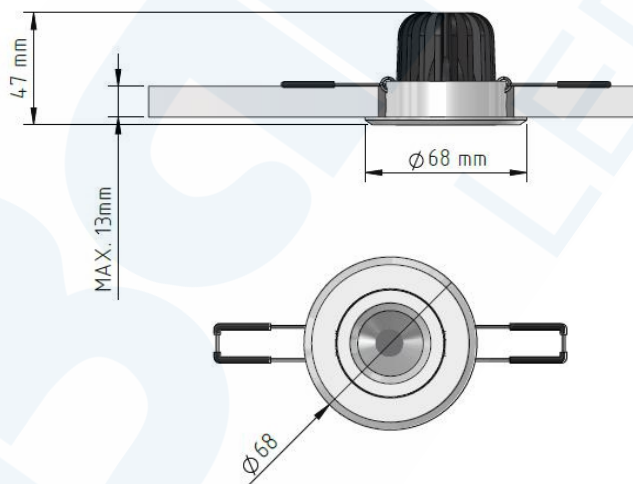

Datenblatt / Data Sheet

Treviso mini 68R

Technische Daten / Technical data

CV-Version (constant voltage):

Bezeichnung / Description	Eigenschaften / Characteristics			
Artikelnummer / Item no.	62401#27*	62401#33*	62401#26*	62401#15*
Abstrahlwinkel / Beam angle	*# = 2 => 24° / # = 3 => 38°			
Typ. Farbtemperatur / Typ. colour temperature	2700K	3000K	4000K	5700K
Betriebsart / Operating type	CV (constant voltage)			
Betriebsspannung / Operating voltage	24VDC			
Typ. Lichtstrom / Typ. luminous flux	607 lm	651 lm	703 lm	703 lm
Leistung / Power	typ. 7,5W			
Farbwiedergabeindex / Colour-rendering index	>80			
LED Anzahl / Number of LEDs	1			
LED Typ / LED type	CREE CXA1304			
Abmessungen / Dimensions	68mm x 47mm			
Betriebstemperatur / Operating temperature	-20°C ~ +45°C			
Bemerkung / Note	*Für # die entsprechende Ziffer einsetzen. *for # insert the corresponding number.			

Abmessungen / Dimensions

Einbaudurchmesser / Installation diameter

CC-Version (constant current):

Bezeichnung / Description	Eigenschaften / Characteristics			
	62401#27*	62401#33*	62401#26*	62401#15*
Artikelnummer / Item no.	62401#27*	62401#33*	62401#26*	62401#15*
Abstrahlwinkel / Beam angle	*# = 6 => 24° / # = 7 => 38°			
Typ. Farbtemperatur / Typ. colour temperature	2700K	3000K	4000K	5700K
Betriebsart / Operating type	CC (constant current)			
Betriebsstrom / Operating current	200 – 350mA			
Typ. Lichtstrom / Typ. luminous flux	410-607 lm	440-651 lm	475-703 lm	475-703 lm
Leistung / Power	max. 6,5W			
Farbwiedergabeindex / Colour-rendering index	>80			
LED Anzahl / Number of LEDs	1			
LED Typ / LED type	CREE CXA1304			
Abmessungen / Dimensions	68mm x 47mm			
Betriebstemperatur / Operating temperature	-20°C ~ +45°C			
Bemerkung / Note	*Für # die entsprechende Ziffer einsetzen. *for # insert the corresponding number.			

Abstandsmaße / Clearance distance