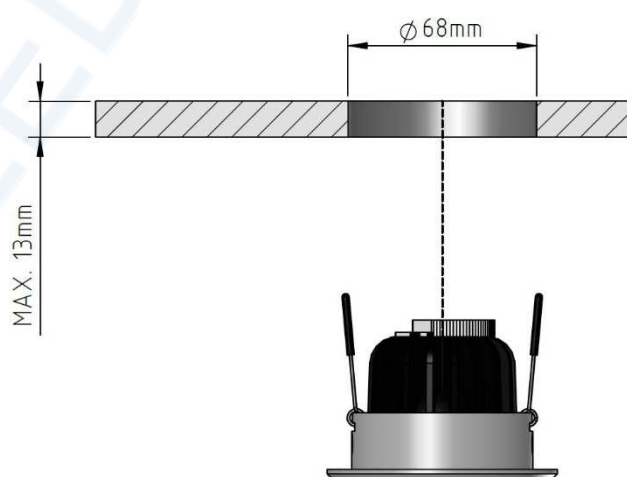

Datenblatt / Data Sheet

Treviso midi 83S

Technische Daten / Technical data

CV-Version (constant voltage):

Bezeichnung / Description	Eigenschaften / Characteristics			
Artikelnummer / Item no.	62404#27*	62404#33*	62404#26*	62404#15*
Abstrahlwinkel / Beam angle	*# = 1 => 15° / # = 2 => 24° / # = 3 => 38° / # = 4 => 60°			
Typ. Farbtemperatur / Typ. colour temperature	2700K	3000K	4000K	5700K
Betriebsart / Operating type	CV (constant voltage)			
Betriebsspannung / Operating voltage	24VDC			
Typ. Lichtstrom / Typ. luminous flux	1134lm	1134lm	1215lm	1215lm
Leistung / Power	typ. 12,5W			
Farbwiedergabeindex / Colour-rendering index	>80			
LED Anzahl / Number of LEDs	1			
LED Typ / LED type	CREE CXA1507			
Abmessungen / Dimensions	83mm x 83mm x 58mm			
Betriebstemperatur / Operating temperature	-20°C ~ +45°C			
Bemerkung / Note	*Für # die entsprechende Ziffer einsetzen. *for # insert the corresponding number.			

Abmessungen / Dimensions

Einbaudurchmesser / Installation diameter

CC-Version (constant current):

Bezeichnung / Description	Eigenschaften / Characteristics			
Artikelnummer / Item no.	62404#27*	62404#33*	62404#26*	62404#15*
Abstrahlwinkel / Beam angle	*# = 5 => 15° / # = 6 => 24° / # = 7 => 38° / # = 8 => 60°			
Typ. Farbtemperatur / Typ. colour temperature	2700K	3000K	4000K	5700K
Betriebsart / Operating type	CC (constant current)			
Betriebsstrom / Operating current	350 – 600mA			
Typ. Lichtstrom / Typ. luminous flux	840 - 1134lm	840 - 1134lm	900 - 1215lm	900 - 1215lm
Leistung / Power	max. 11W			
Farbwiedergabeindex / Colour-rendering index	>80			
LED Anzahl / Number of LEDs	1			
LED Typ / LED type	CREE CXA1507			
Abmessungen / Dimensions	83mm x 58mm			
Betriebstemperatur / Operating temperature	-20°C ~ +45°C			
Bemerkung / Note	*Für # die entsprechende Ziffer einsetzen. *for # insert the corresponding number.			

Abstandsmaße / Clearance distance