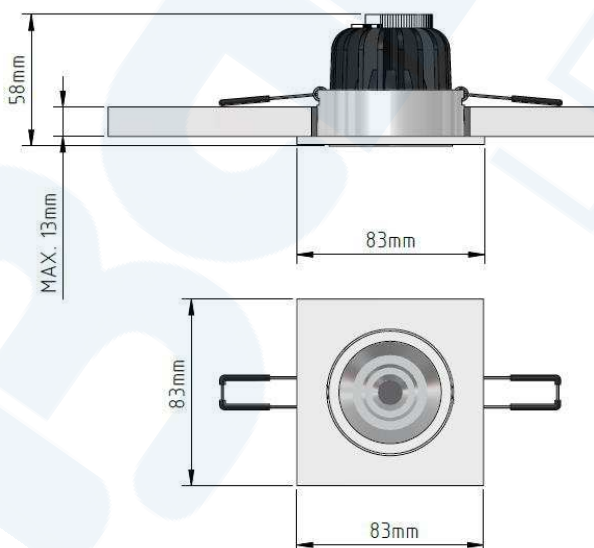

Datenblatt / Data Sheet

Treviso midi 83S

Technische Daten / Technical data

CV-Version (constant voltage):

Bezeichnung / Description	Eigenschaften / Characteristics			
Artikelnummer / Item no.	62404#27*	62404#33*	62404#26*	62404#15*
Abstrahlwinkel / Beam angle	*# = 1 => 15° / # = 2 => 24° / # = 3 => 38° / # = 4 => 60°			
Typ. Farbtemperatur / Typ. colour temperature	2700K	3000K	4000K	5700K
Betriebsart / Operating type	CV (constant voltage)			
Betriebsspannung / Operating voltage	24VDC			
Typ. Lichtstrom / Typ. luminous flux	1134lm	1134lm	1215lm	1215lm
Leistung / Power	typ. 12,5W			
Farbwiedergabeindex / Colour-rendering index	>80			
LED Anzahl / Number of LEDs	1			
LED Typ / LED type	CREE CXA1507			
Abmessungen / Dimensions	83mm x 83mm x 58mm			
Betriebstemperatur / Operating temperature	-20°C ~ +45°C			
Bemerkung / Note	*Für # die entsprechende Ziffer einsetzen. *for # insert the corresponding number.			

Abmessungen / Dimensions

Einbaudurchmesser / Installation diameter

CC-Version (constant current):

Bezeichnung / Description	Eigenschaften / Characteristics			
Artikelnummer / Item no.	62404#27*	62404#33*	62404#26*	62404#15*
Abstrahlwinkel / Beam angle	*# = 5 => 15° / # = 6 => 24° / # = 7 => 38° / # = 8 => 60°			
Typ. Farbtemperatur / Typ. colour temperature	2700K	3000K	4000K	5700K
Betriebsart / Operating type	CC (constant current)			
Betriebsstrom / Operating current	350 – 600mA			
Typ. Lichtstrom / Typ. luminous flux	840 - 1134lm	840 - 1134lm	900 - 1215lm	900 - 1215lm
Leistung / Power	max. 11W			
Farbwiedergabeindex / Colour-rendering index	>80			
LED Anzahl / Number of LEDs	1			
LED Typ / LED type	CREE CXA1507			
Abmessungen / Dimensions	83mm x 58mm			
Betriebstemperatur / Operating temperature	-20°C ~ +45°C			
Bemerkung / Note	*Für # die entsprechende Ziffer einsetzen. *for # insert the corresponding number.			

Abstandsmaße / Clearance distance