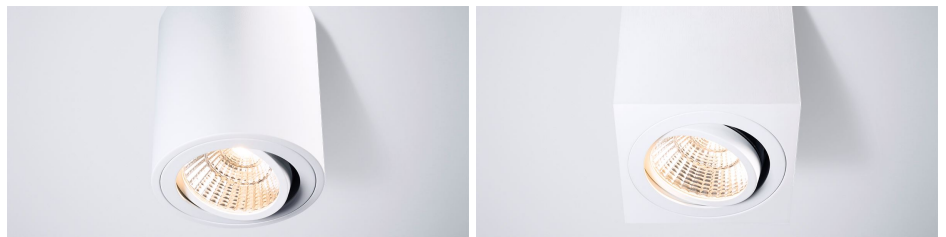

TRIESTE Deckenaufbaustrahler Tunable White

- dimmbare Downlight-Serie, bestehend aus Deckenaufbaustrahlern
- puristisches Design in mattem Signalweiß, rund oder quadratisch
- optimal zur Innenraumbeleuchtung in Hotels, Restaurants, Bars oder öffentlichen Gebäuden geeignet
- einstellbare Farbtemperatur von 2700 bis 5000 K möglich; HCL-Ready
- CV-Version: einfach kombinierbar in einem Beleuchtungssystem mit LED-Streifen durch Verwendung des gleichen Netzteils
- auf Wunsch auch als CC-Version

LIGHT DATA

	62407330	62408330
Typ. color temperature	2700 K~5000 K	
Light color	warm white~cold white	
Typ. luminous flux	1620 lm	
Efficiency	113 lm/W	
Energy efficiency class	A+	
Typ. color rendering index	80	
SDCM MacAdam	3	
Beam angle	38 °	
Remarks	dimmable	

POWER DATA

	62407330	62408330
Operating voltage DC	24 V DC	
Operating current	600 mA	
Typ. power	14,3 W	
LED type	NICHIA LED NCSWE 17AT	

FURTHER DATA

	62407330
Height	95 mm
Diameter	80 mm
Type of protection	IP 40
Cable length	300 mm
Max. temperature Tc	75 ° C
Max. ambient temperature Ta	40 ° C
	62408330
Length	80 mm
Width	80 mm
Height	95 mm
Type of protection	IP 40
Cable length	300 mm
Max. temperature Tc	75 ° C
Max. ambient temperature Ta	40 ° C