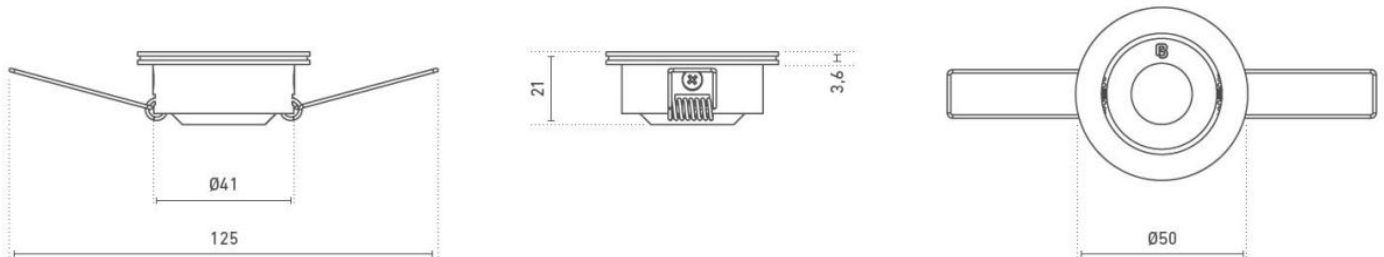

## LIGHT DATA

	62515015	62515026	62515027	62515033	62515215	62515226	62515233	62515267
<b>Color of body</b>	schwarz				aluminium			
<b>Typ. color temperature</b>	5000 K	4000 K	2700 K	3000 K	5000 K	4000 K	3000 K	2700 K
<b>Light color</b>	daylight	cold white	warm white	white	daylight	cold white	white	warm white
<b>Typ. luminous flux</b>	280 lm	260 lm	200 lm		280 lm	260 lm	200 lm	
<b>Efficiency</b>	122 lm/W	113 lm/W	87 lm/W		122 lm/W	113 lm/W	87 lm/W	
<b>EEC of installed light source(s)</b>	-				F			
<b>Typ. color rendering index</b>					82			
<b>SDCM MacAdam</b>					3			
<b>Beam angle</b>					35 °			
	62515815	62515826	62515827	62515833				
<b>Color of body</b>	weiß							
<b>Typ. color temperature</b>	5000 K	4000 K	2700 K	3000 K				
<b>Light color</b>	daylight	cold white	warm white	white				
<b>Typ. luminous flux</b>	280 lm	260 lm	200 lm					
<b>Efficiency</b>	122 lm/W	113 lm/W	87 lm/W					
<b>EEC of installed light source(s)</b>	F				-			
<b>Typ. color rendering index</b>					82			
<b>SDCM MacAdam</b>					3			
<b>Beam angle</b>					35 °			

## FURTHER DATA

	62515015
<b>Height</b>	21 mm
<b>Diameter</b>	50 mm
<b>Mounting diameter</b>	43 mm
<b>Type of protection</b>	IP 20
<b>Material</b>	Aluminium
<b>Cable length</b>	1000 mm

	<b>62515015</b>
<b>Connection</b>	Connector
<b>Max. temperature Tc</b>	70 ° C

## DIMENSIONED DRAWING