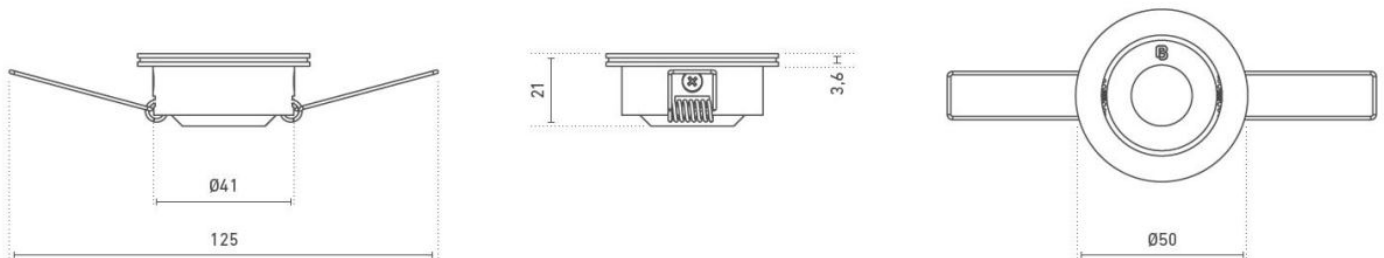

## LIGHT DATA

	62515115	62515126	62515127	62515133	62515615	62515626	62515627	62515633
<b>Color of body</b>	aluminium				schwarz			
<b>Typ. color temperature</b>	5000 K	4000 K	2700 K	3000 K	5000 K	4000 K	2700 K	3000 K
<b>Light color</b>	daylight	cold white	warm white	white	daylight	cold white	warm white	white
<b>Typ. luminous flux</b>	280 lm	260 lm	200 lm		280 lm	260 lm	200 lm	
<b>Efficiency</b>	93 lm/W	87 lm/W	67 lm/W		93 lm/W	87 lm/W	67 lm/W	
<b>EEC of installed light source(s)</b>	G							
<b>Typ. color rendering index</b>	82							
<b>SDCM MacAdam</b>	3							
<b>Beam angle</b>	35 °							
	62515915	62515926	62515927	62515933				
<b>Color of body</b>	weiß							
<b>Typ. color temperature</b>	5000 K		4000 K		2700 K		3000 K	
<b>Light color</b>	daylight		cold white		warm white		white	
<b>Typ. luminous flux</b>	280 lm		260 lm		200 lm			
<b>Efficiency</b>	93 lm/W		87 lm/W		67 lm/W			
<b>EEC of installed light source(s)</b>	G							
<b>Typ. color rendering index</b>	82							
<b>SDCM MacAdam</b>	3							
<b>Beam angle</b>	35 °							

## FURTHER DATA

	<b>62515115</b>
Height	21 mm
Diameter	50 mm
Mounting diameter	43 mm
Type of protection	IP 20
Material	Aluminium
Cable length	1000 mm
Connection	free wire ends
Cable termination	1 m cable with free wire ends
Max. temperature Tc	70 ° C

## DIMENSIONED DRAWING