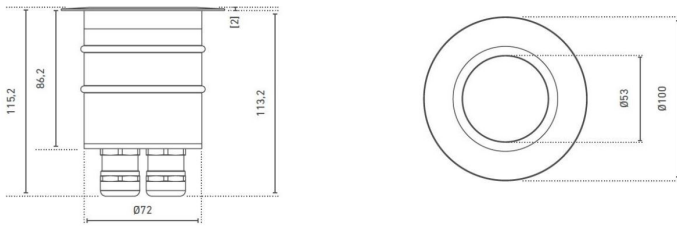

## LIGHT DATA

	62772810	62772820	62772835	62773310	62773320	62773335	62772610	62772620	62772635
Typ. color temperature	2700 K			3000 K			4000 K		
Light color	warm white			white			cold white		
Typ. luminous flux	595 lm			629 lm					
Efficiency	96 lm/W			102 lm/W					
Energy efficiency class	A+								
Typ. color rendering index	82								
Beam angle	10 °	20 °	35 °	10 °	20 °	35 °	10 °	20 °	35 °

## FURTHER DATA

	62772610
Height	115,2 mm
Mounting diameter	72 mm
Max. temperature Tc	59 ° C
Lifetime L70	>36000 h
Load capacity	1000 kg
Material shield	V4A-Edelstahl

## DIMENSIONED DRAWING