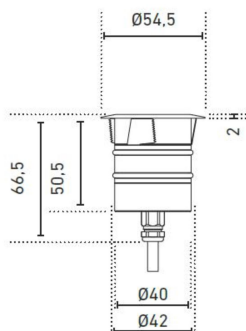

DIMENSIONED DRAWING

NOTE

In the case of series-produced items, the dimensions, weights and designs specified in catalogs etc. are subject to standard commercial and reasonable tolerances of series production. These deviations do not constitute a defect. Even minor deviations in size, color and surface as well as technical modifications shall not be considered a defect. Warranted properties shall only apply if they have been confirmed by us in writing.

The guarantee period for the product is 3 years and begins on the day of shipment.

Reference is the date of the delivery bill. The guarantee period may differ for accessories.