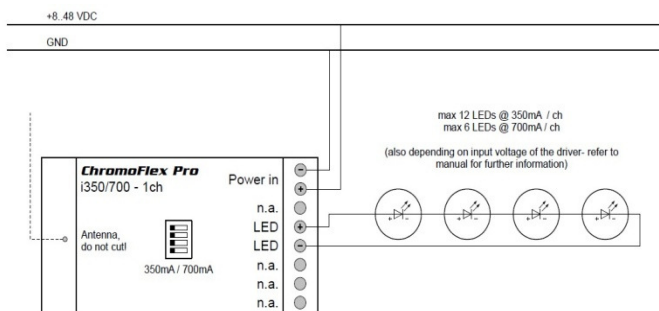

2. Funk Fernbedienungen / Radio remote controls

Bezeichnung / Description	Eigenschaften / Characteristics		
Artikelnummer / Item no.	66000035	66000037	66000038
Anzahl Kanäle / Number of channels	3/4	2	1
Geeignet für Artikel / Suitable for item	66000033 / 66000034 66000043 / 66000044	66000032 66000042	66000031 66000041
Batterien / Batteries	2 x 1.5 V Mignon-Zellen/mignon cell (AA/LR6)		
Umgebungstemp. / Ambient temp. ta	0-50°C (empfohlen/recommended ≤ 30°C)		
Funkfrequenz / Radio frequency	868.3 MHz		
Abmessung LxBxH / Dimension LxWxH	104 x 67 x 28 mm		
Eigenschaften / Features	berührungsempfindliche Taster + Schieberegler / touch-sensitive buttons + slider		

3. USB Dongle

Bezeichnung / Description	Eigenschaften / Characteristics
Artikelnummer / Item no.	66000036
Betriebsspannung / Operating voltage	5 V DC (über USB-Anschluss / via USB port)
Umgebungstemp. / Ambient temp. ta	0-50°C (empfohlen/recommended ≤ 30°C)
Funkfrequenz / Radio Frequency	868.3 MHz
USB-Stecker / USB plug	Typ A
Abmessung LxBxH / Dimension LxWxH	85 x 21 x 13 mm (ohne Antenne / without antenna)
Beschreibung / Description	Zur Steuerung des CHROMOFLEX® Pro über PC oder Notebook <i>To control CHROMOFLEX® Pro with PC or Notebook</i>

Anschlusskizzen / Connection drawings

66000031