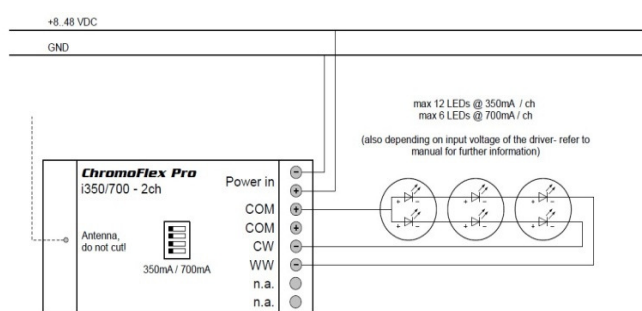

2. Funk Fernbedienungen / Radio remote controls

Bezeichnung / Description	Eigenschaften / Characteristics		
Artikelnummer / Item no.	66000035	66000037	66000038
Anzahl Kanäle / Number of channels	3/4	2	1
Geeignet für Artikel / Suitable for item	66000033 / 66000034 66000043 / 66000044	66000032 66000042	66000031 66000041
Batterien / Batteries	2 x 1.5 V Mignon-Zellen/mignon cell (AA/LR6)		
Umgebungstemp. / Ambient temp. ta	0-50°C (empfohlen/recommended ≤ 30°C)		
Funkfrequenz / Radio frequency	868.3 MHz		
Abmessung LxBxH / Dimension LxWxH	104 x 67 x 28 mm		
Eigenschaften / Features	berührungsempfindliche Taster + Schieberegler / touch-sensitive buttons + slider		

3. USB Dongle

Bezeichnung / Description	Eigenschaften / Characteristics
Artikelnummer / Item no.	66000036
Betriebsspannung / Operating voltage	5 V DC (über USB-Anschluss / via USB port)
Umgebungstemp. / Ambient temp. ta	0-50°C (empfohlen/recommended ≤ 30°C)
Funkfrequenz / Radio Frequency	868.3 MHz
USB-Stecker / USB plug	Typ A
Abmessung LxBxH / Dimension LxWxH	85 x 21 x 13 mm (ohne Antenne / without antenna)
Beschreibung / Description	Zur Steuerung des CHROMOFLEX® Pro über PC oder Notebook <i>To control CHROMOFLEX® Pro with PC or Notebook</i>

Anschlusskizzen / Connection drawings

66000031

66000032

66000033

66000034