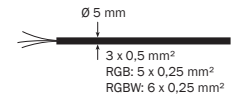

Article-No.	Model		Watt
clarios flex beam 24 V, 10 W silver			
20130.XXX.XX	cl fb 10	V4A / 316L	10 W
clarios flex beam 24 V, 10W black series			
20140.XXX.XX	cl fb 10	V4A / 316L; black	10 W

Article-No.		Φ	EEK		CRI
XXXX.827.XX	warm white, 2700 K	1010 lm	E	24 V DC	>80
XXXX.830.XX	warm white, 3000 K	1085 lm	E	24 V DC	>80
XXXX.840.XX	neutral white, 4000 K	1115 lm	E	24 V DC	>80
XXXX.802.XX	RGBWW, 2700 K¹	386 lm	-	12 V DC	>80
XXXX.804.XX	RGBW, 4000 K¹	386 lm	-	12 V DC	>80
XXXX.099.XX	RGB	270 lm	-	12 V DC	-

Article-No.	
XXXX.XXX.33	5 m
XXXX.XXX.41	0,3 m
XXXX.XXX.42	5 m
XXXX.XXX.62	5 m

¹ nur bei RGBW/WW = 8-poliger Stecker • only for RGBW/WW = 8-pin connector • seulement pour RGBW/WW = connecteur 8 pôles

Zubehör • accessories • accessoires ▶ clarios flex beam 10 W			
Art.-No.	Model	Beschreibung • description • description	
	93000	ES 20	Edelstahl Erdspeiß mit M6 Schraube und Sicherungsscheibe stainless steel peg with M6 screw and lock washer <i>pic de mise à la terre fourni avec une vis M6 et une rondelle de sécurité</i>
	93002	ES 20 b	Kunststoff Erdspeiß mit M6 Schraube und Sicherungsscheibe plastic peg with M6 screw and lock washer <i>piquet de sol en plastique avec une vis M6 et une rondelle de sécurité</i>
	94920	FP 80	Fußplatte Ø 80 mm, V4A, für Gartenstrahler, mit M6 Montageschraube Base plate Ø 80 mm, V4A, for garden spots, with M6 installation screw <i>Semelle Ø 80 mm, V4A, pour spots pour jardins, avec une vis de montage M6</i>
	93001	MS	Marderschutz, Länge 50 cm, zur Montage am Anschlusskabel marten repellent, length 50 cm, for mounting to the connection cable <i>protection contre les martres, longueur 50 cm pour un montage sur le câble de connexion</i>
	93201	MV 100	Montageverlängerung 100 mm installation extension 100 mm <i>rallonges de montage 100 mm</i>

Weiteres Zubehör ab Seite • additional accessories from page • autre accessoires à partir de la page ▶ 77 + 163