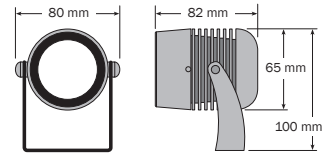

Article-No.	Model		Watt
clarios flex beam 24 V, 10 W silver			
20130.XXX.XX	cl fb 10	V4A / 316L	10 W
clarios flex beam 24 V, 10W black series			
20140.XXX.XX	cl fb 10	V4A / 316L; black	10 W

Article-No.		Φ	EEK		CRI
XXXX.827.XX	warm white, 2700 K	1010 lm	E	24 V DC	>80
XXXX.830.XX	warm white, 3000 K	1085 lm	E	24 V DC	>80
XXXX.840.XX	neutral white, 4000 K	1115 lm	E	24 V DC	>80
XXXX.802.XX	RGBWW, 2700 K¹	386 lm	-	12 V DC	>80
XXXX.804.XX	RGBW, 4000 K¹	386 lm	-	12 V DC	>80
XXXX.099.XX	RGB	270 lm	-	12 V DC	-

Article-No.	
XXXX.XXX.33	5 m
XXXX.XXX.41	0,3 m
XXXX.XXX.42	5 m
XXXX.XXX.62	5 m

¹ nur bei RGBW/WW = 8-poliger Stecker • only for RGBW/WW = 8-pin connector • seulement pour RGBW/WW = connecteur 8 pôles

Zubehör • accessories • accessoires ▶ clarios flex beam 10 W			
Art.-No.	Model	Beschreibung • description • description	
	93000	ES 20	Edelstahl Erdspeiß mit M6 Schraube und Sicherungsscheibe stainless steel peg with M6 screw and lock washer <i>pic de mise à la terre fourni avec une vis M6 et une rondelle de sécurité</i>
	93002	ES 20 b	Kunststoff Erdspeiß mit M6 Schraube und Sicherungsscheibe plastic peg with M6 screw and lock washer <i>piquet de sol en plastique avec une vis M6 et une rondelle de sécurité</i>
	94920	FP 80	Fußplatte Ø 80 mm, V4A, für Gartenstrahler, mit M6 Montageschraube Base plate Ø 80 mm, V4A, for garden spots, with M6 installation screw <i>Semelle Ø 80 mm, V4A, pour spots pour jardins, avec une vis de montage M6</i>
	93001	MS	Marderschutz, Länge 50 cm, zur Montage am Anschlusskabel marten repellent, length 50 cm, for mounting to the connection cable <i>protection contre les martres, longueur 50 cm pour un montage sur le câble de connexion</i>
	93201	MV 100	Montageverlängerung 100 mm installation extension 100 mm <i>rallonges de montage 100 mm</i>

Weiteres Zubehör ab Seite • additional accessories from page • autre accessoires à partir de la page ▶ 77 + 163