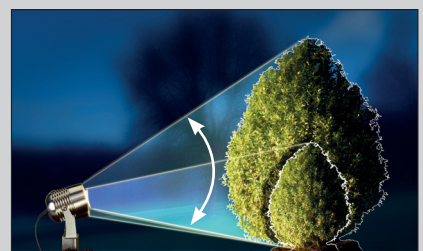

clarios flex beam, le premier spot de jardin qui grandit avec les plantes

En tournant le diaphragme, il est possible de régler l'angle de départ du clarios flex beam de 18 - 49°. Ceci offre des avantages uniques :

- un réglage précis de l'angle de départ adapté directement sur l'objet
- un ajustage de l'angle de départ en fonction de la croissance des plantes