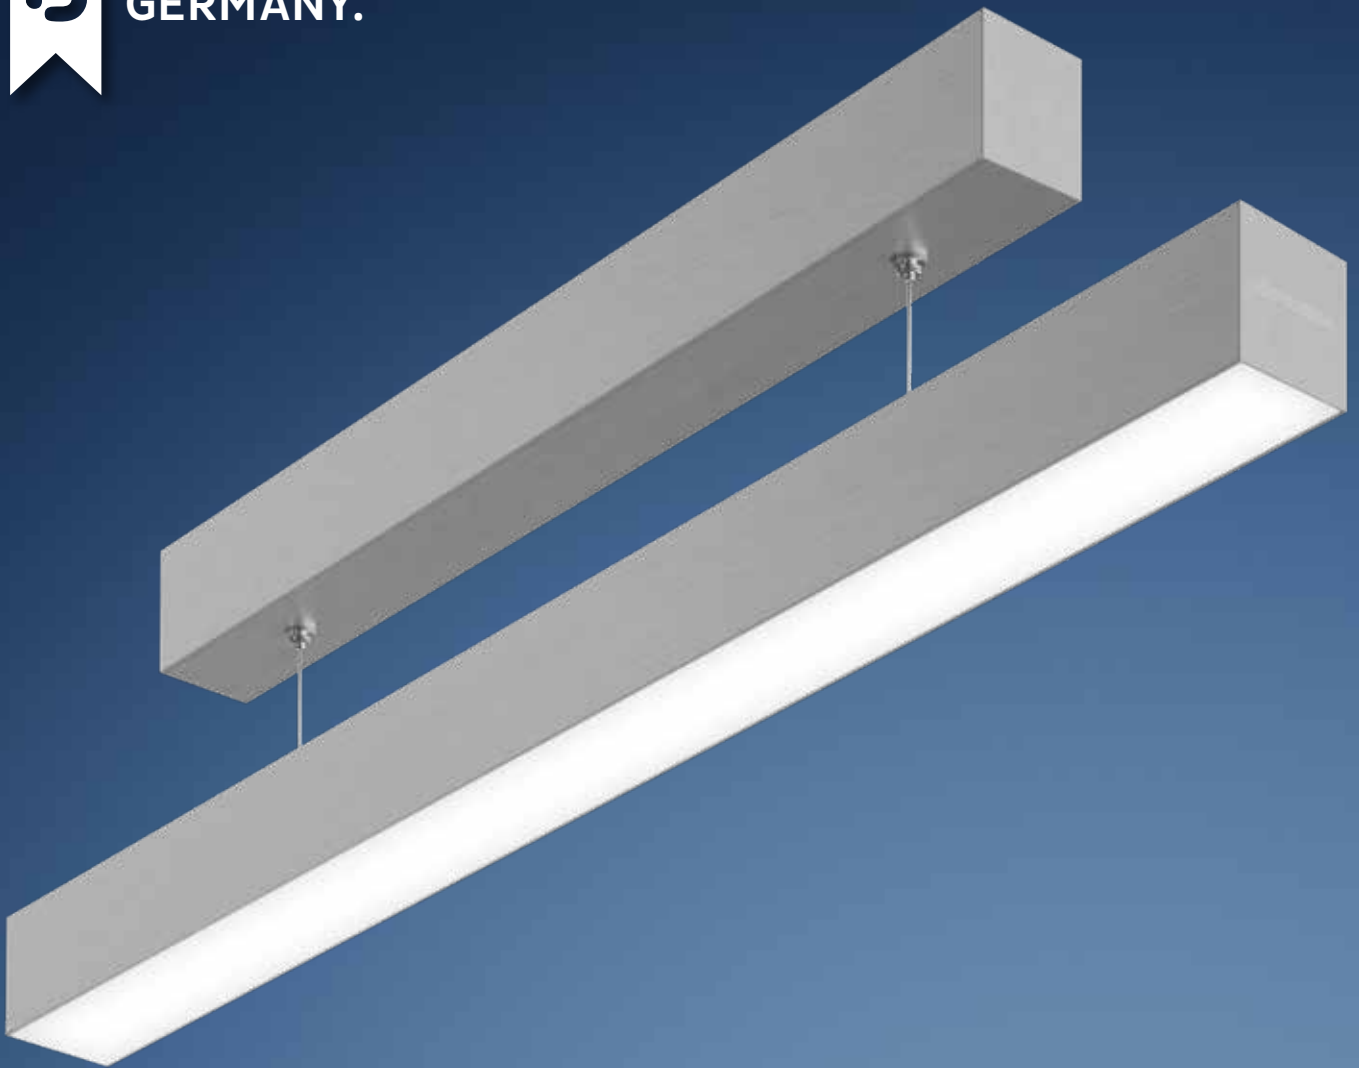

# MESSINA 4050-P

## 230 V-PENDELLEUCHE | 230 V PENDANT LUMINAIRE

- » elegante Pendelleuchte aus eloxiertem Aluminium
- » kompakte Abmessungen – gleiches Gehäuse für den Baldachin wie bei der Pendelleuchte, somit ist bei Kombination ein einheitliches Erscheinungsbild möglich
- » Abpendellänge kann eingestellt werden (Werkseinstellung 1.500 mm)
- » individuelle Länge nach Maß (680 mm bis 2.000 mm)
- » verschiedene Abdeckungen zur Auswahl – je nach gewünschtem Effekt
- » hochwertiges Markennetzteil im Baldachin integriert
- » in Verbindung mit der hohen opalweißen Abdeckung 180° und dem passenden LEDlight flex LED-Streifen ist eine homogene Lichtlinie möglich

- » elegant pendant luminaire made of anodised aluminium
- » compact dimensions - same housing for the canopy and pendant luminaire, thus uniform appearance when combined
- » pendulum length can be set individually (factory setting 1,500 mm)
- » luminaire length is made to order (680 mm to 2,000 mm)
- » range of diffusers to choose from depending on the desired effect
- » high-quality branded power supply integrated in the canopy
- » homogeneous light line with opal white diffuser 180° and suitable LEDlight flex led strip possible

IN NUR 6 SCHRITTEN ZU IHRER INDIVIDUELLEN LEUCHE |  
IN ONLY 6 STEPS TO YOUR CUSTOMIZED LUMINAIRE

1	2	3	4	5	6
PROFIL   PROFILE	TYP   TYPE	LICHTFARBE   LIGHT COLOR	LED-STREIFEN   LED STRIP	WUNSCHLÄNGE IN MM   WISH LENGTH IN MM	ABDECKUNG   DIFFUSER
MESSINA 4050-P	Pendel-leuchte   pendant luminaire	0027 - 2700 K 0030 - 3000 K 0040 - 4000 K	0001 - LEDlight flex 08 8 HIGH EFFICIENCY 0002 - LEDlight flex 08 8 HIGH EFFICIENCY PLUS 0003 - LEDlight flex 08 8 HIGH EFFICIENCY PRO 0004 - LEDlight flex 12 8P HIGH EFFICIENCY 0005 - LEDlight flex 12 8P HIGH EFFICIENCY PLUS 0007 - LEDlight flex 12 8P HIGH EFFICIENCY PRO		0029 - opalweiß opal white 0030 - satiniert satinated 0031 - klar clear 0032 - Prisma prisma 0033 - opalweiß 180° opal white 180°