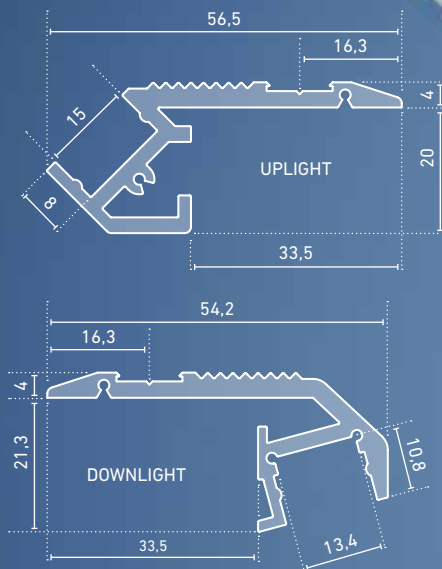

BARdolino Scala

TREPPENSTUFENPROFILE | STAIRWAY PROFILES

- » hochwertiges Treppenstufenprofil aus Aluminium, eloxiert
- » mit integrierter Kabelführung
- » SCALA UPLIGHT: Treppenkantenbeleuchtung, nach oben hin abstrahlend
- » SCALA DOWNLIGHT: blendfreie Treppenstufenbeleuchtung entlang der Stufenkante, nach unten abstrahlend

- » high quality aluminium stairway profile, anodised
- » with integrated cable duct
- » SCALA UPLIGHT: illumination of the stair nosing, upward emitting light
- » SCALA DOWNLIGHT: glare-free staircase lighting along the edge of the tread, radiating downwards