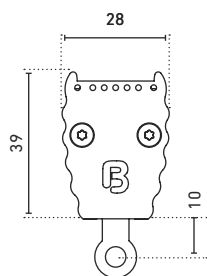

Artikel-Nr. Item no.	Lichtfarbe Light color	Typ. Farbtemp. Typ. color temp.	Max. Leistung Max. power	Anzahl LEDs No. of LEDs	Typ. Lichtstrom Typ. light output	Abstrahlwinkel Beam angle	Länge Length	Lumen/Watt	EEK EEC
6#5031xx	RGB		27 W	18	1.570 lm	17°, 26°, 37°	501 mm	58 lm/W	A
6#9031xx			54 W	36	3.140 lm	43° x 16° (xx = 55)	996 mm		

BERgamo HP OUTDOOR RGB

ABMESSUNGEN (MIT BLENDSCHUTZ) | DIMENSIONS (WITH GLARE SHIELD): 28 x 39 mm (28 x 54 mm)

Artikel-Nr. Item no.	Lichtfarbe Light color	Typ. Farbtemp. Typ. color temp.	Max. Leistung Max. power	Anzahl LEDs No. of LEDs	Typ. Lichtstrom Typ. light output	Abstrahlwinkel Beam angle	Länge Length	Lumen/Watt	EEK EEC
6#5431xx	RGB		27 W	18	1.570 lm	17°, 26°, 37°	501 mm	58 lm/W	A
6#9431xx			54 W	36	3.140 lm	43° x 16° (xx = 55)	996 mm		

Die obengenannten Lumenwerte gelten für 17°-Optiken. Werte für die anderen Optiken sind online (www.barthelme.de) oder auf Anfrage erhältlich. |
The above mentioned lumen values are valid for 17° beam angles. Values for the other beam angles are available online (www.barthelme.de) or on request.

ABSTRAHLWINKEL UND ZUBEHÖR AUF SEITE 89 | BEAM ANGLE AND ACCESSORIES ON PAGE 89

» 2

1. **INDOOR:** ohne Blendschutz,
   mit gerader Abdeckung
2. **OUTDOOR:** ohne Blendschutz,
   ohne Abdeckung (da vergossen)
3. **INDOOR:** without glare shield,
   with straight cover
4. **OUTDOOR:** without glare shield,
   no cover (but coated)