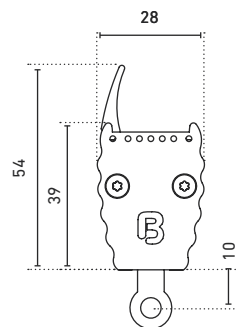

» 3

1. **INDOOR:** mit Blendschutz,
   mit gerader Abdeckung
2. **OUTDOOR:** mit Blendschutz,
   ohne Abdeckung (da vergossen)
3. **INDOOR:** with glare shield,
   with straight cover
4. **OUTDOOR:** with glare shield,
   no cover (but coated)