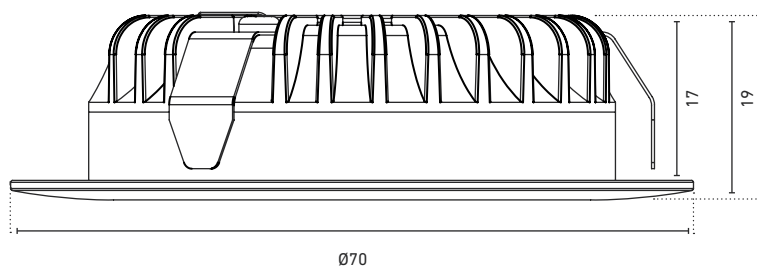

1202 12 V

ABMESSUNG | DIMENSIONS: Ø 70 mm x 19 mm

Artikel-Nr. Item no.	Lichtfarbe Light color	typ. Farbtemperatur typ. color temperature	typ. Lichtstrom typ. light output	typ. Leistung typ. power	typ. Lumen/Watt	typ. CRI	EEK EEC
62420027	warmweiß | warmwhite	2700 K	290 lm	4,7 W	62 lm/W	> 80	---
62420030	weiß | white	3000 K	300 lm	4,7 W	64 lm/W	> 80	---
62420040	kaltweiß | cold white	4000 K	365 lm	4,7 W	78 lm/W	> 80	---
62420127	warmweiß | warmwhite	2700 K	290 lm	4,7 W	62 lm/W	> 80	---
62420130	weiß | white	3000 K	300 lm	4,7 W	64 lm/W	> 80	---
62420140	kaltweiß | cold white	4000 K	365 lm	4,7 W	78 lm/W	> 80	---

LEUCHTEN
LUMINAIRES

¹ Die verbaute Lichtquelle fällt nicht unter die Effizienzkenzeichnungspflicht gemäß (EU) VO 2019/2015 |
¹ The installed light source does not fall under the efficiency labeling obligation according to (EU) VO 2019/2015

TECHNISCHE ZEICHNUNG | TECHNICAL DRAWING