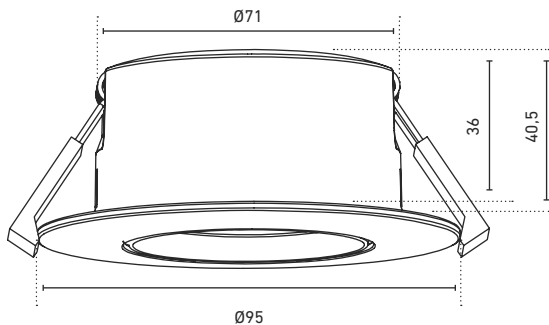

TECHNISCHE ZEICHNUNG | TECHNICAL DRAWING