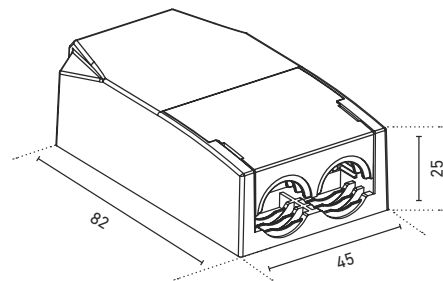

TECHNISCHE ZEICHNUNG | TECHNICAL DRAWING