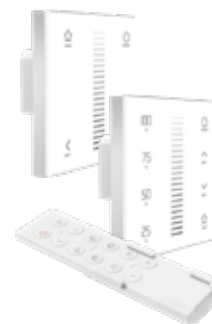

## LED-WANDCONTROLLER & FERNBEDIENUNG LED WALL CONTROLLER & REMOTE CONTROL

- » LED-Wandcontroller für 1- bis 4-Kanal-Anwendungen
- » mehrere Controller per Funk untereinander vernetzbar
- » optional Funktionserweiterung durch Fernbedienung (inkl. Wandhalterung)
- » einfache Montage in jede handelsübliche Unterputzdose nach DIN 49073:2007-09
- » kann direkt an 230 V AC angeschlossen werden
- » kein zusätzliches Netzteil erforderlich
- » Echtglasoberfläche mit hochwertiger Haptik

- » LED wall controller for 1 to 4 channel applications
- » numerous controllers can be connected to each other via wireless
- » optional functional enhancement with remote control (inkl. wall bracket)
- » easy installation in common flush mounted sockets (DIN 49073:2007-09 standardised)
- » can be directly connected to 230 V AC
- » no additional power supply required
- » real glass surface with high quality feel

## Glass Touch DMX 1-Kanal | 1 channel

ABMESSUNGEN | DIMENSIONS: 86 x 86 x 37 mm & 145 x 40 x 12 mm

Artikel-Nr. Item no.	Kanäle / Beschreibung Channels / Description	Eingangsspannung Input voltage	Schutzart IP-rating
66000750	Glass Touch DMX 1-Kanal, LED-Wandcontroller zum Einbau in Unterputzdosen   Glass Touch DMX 1 channel, LED wall controller for installation in flush mounted sockets	100 - 240 V AC	IP 44
66000751	Glass Touch DMX 1-Kanal II, LED-Wandcontroller zum Einbau in Unterputzdosen; zusätzlich auf Oberflächen-Layout: vier fest hinterlegte Helligkeitswerte zur direkten Auswahl (25 %, 50 %, 75 %, 100 %)   Glass Touch DMX 1 channel II, LED wall controller for installation in flush mounted sockets; additional on the surface layout: four fixed brightness values for direct selection (25 %, 50 %, 75 %, 100 %)	100 - 240 V AC	IP 44
66000755	Fernbedienung für LED-Wandcontroller Glass Touch DMX 1-Kanal   Remote control for LED wall controller Glass Touch DMX, 1 channel	3 V DC	---