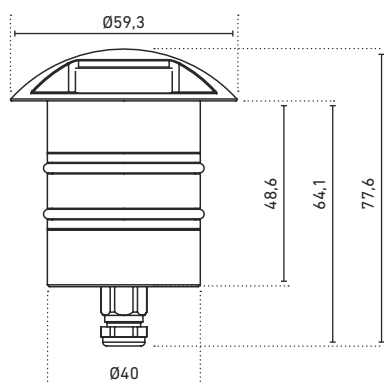

## PISA Accent RGBW

BLENDE / EINBAU | SHIELD / MOUNTING: Ø 60 mm / Ø 40 mm

Artikel-Nr. Item no.	Lichtfarbe Light color	Typ. Farbtemp. Typ. color temp.	Max. Leistung Max. power	Typ. Lichtstrom Typ. light output	Lumen/Watt	Abstrahlwinkel Beam angle	Oberfläche Surface	EEK EEC
62783603	RGBW	RGBW	4,1 W	8,8 lm	2,1 lm/W	120°		A+
62783604	RGBW	RGBW	4,1 W	17,6 lm	4,3 lm/W	2x 120°	gebürstet   brushed	A+

## PASSENDES ZUBEHÖR | SUITABLE ACCESSORIES

Artikel-Nr. Item no.	Beschreibung Description
62700121	Boden-Einbauhülse, Aluminium, Ø 45 mm, Länge: 120 mm   ground mounting sleeve, aluminum, Ø 45 mm, length 120 mm

### TECHNISCHE ZEICHNUNG | TECHNICAL DRAWING

EINZELNER LICHTAUSLASS |  
SINGLE LIGHT OUTLET

ZWEI GEGENÜBERLIEGENDE LICHTAUSLÄSSE |  
TWO LIGHT OUTLETS ON OPPOSITE SIDES