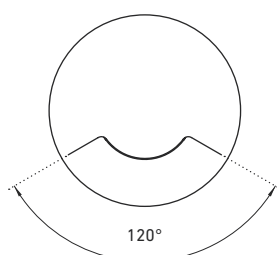

## PISA Accent

BLENDE / EINBAU | SHIELD / MOUNTING: Ø 60 mm / Ø 40 mm

Artikel-Nr. Item no.	Lichtfarbe Light color	Typ. Farbtemp. Typ. color temp.	Typ. Leistung Typ. power	Typ. Lichtstrom Typ. light output	Lumen/Watt	Typ. CRI	Abstrahlwinkel Beam angle	Oberfläche Surface	EEK EEC
62782803	warmweiß 827   warm white	2700 K	2,6 W	7,3 lm	2,8 lm/W	83	120°		A+
62783303	weiß 830   white	3000 K	2,6 W	8,1 lm	3,1 lm/W	83	120°		A+
62782603	kaltweiß 840   cool white	4000 K	2,6 W	8,4 lm	3,2 lm/W	83	120°	gebürstet	A+
62782804	warmweiß 827   warm white	2700 K	2,6 W	14,6 lm	5,6 lm/W	83	2x 120°	brushed	A+
62783304	weiß 830   white	3000 K	2,6 W	16,2 lm	6,2 lm/W	83	2x 120°		A+
62782604	kaltweiß 840   cool white	4000 K	2,6 W	16,8 lm	6,4 lm/W	83	2x 120°		A+

## PISA Accent RGBW

BLENDE / EINBAU | SHIELD / MOUNTING: Ø 60 mm / Ø 40 mm

Artikel-Nr. Item no.	Lichtfarbe Light color	Typ. Farbtemp. Typ. color temp.	Max. Leistung Max. power	Typ. Lichtstrom Typ. light output	Lumen/Watt	Abstrahlwinkel Beam angle	Oberfläche Surface	EEK EEC
62783603	RGBW	RGBW	4,1 W	8,8 lm	2,1 lm/W	120°		A+
62783604	RGBW	RGBW	4,1 W	17,6 lm	4,3 lm/W	2x 120°	gebürstet   brushed	A+

## PASSENDES ZUBEHÖR | SUITABLE ACCESSORIES

Artikel-Nr. Item no.	Beschreibung Description
62700121	Boden-Einbauhülse, Aluminium, Ø 45 mm, Länge: 120 mm   ground mounting sleeve, aluminum, Ø 45 mm, length 120 mm

### TECHNISCHE ZEICHNUNG | TECHNICAL DRAWING

EINZELNER LICHTAUSLASS |  
SINGLE LIGHT OUTLET

ZWEI GEGENÜBERLIEGENDE LICHTAUSLÄSSE |  
TWO LIGHT OUTLETS ON OPPOSITE SIDES