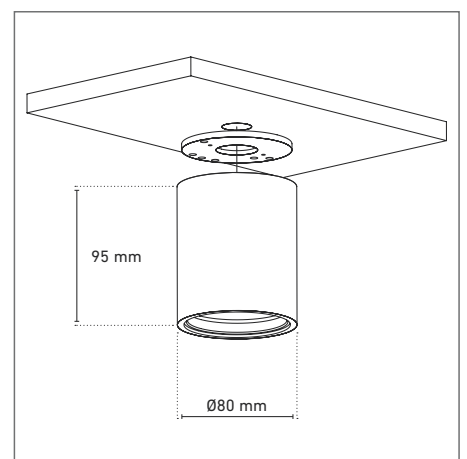

TREVISO

MIDI 83R

TRIESTE

80R

TREVISO MIDI 83R ABMESSUNGEN | DIMENSIONS: Ø 83 mm

Artikel-Nr. Item no	Lichtfarbe Light color	Typ. Farbtemp. Typ. color temp.	Typ. Lichtstrom Typ. luminous flux	Typ. Effizienz Typ. efficiency	Typ. CRI	EEK EEC
62403#27	warmweiß 827 warm white	2700 K	1.134 lm	90 lm/W	83	A+
62403#33	weiß 830 white	3000 K	1.134 lm	90 lm/W	83	A+
62403#26	kaltweiß 840 cool white	4000 K	1.215 lm	97 lm/W	83	A+
62403#15	tageslicht 857 daylight	5700 K	1.215 lm	97 lm/W	83	A+

Ersetzen Sie in der Artikel-Nr. # durch den gewünschten Abstrahlwinkel | Please replace the # in the item number with the required beam angle: #=1=15° | #=2=24° | #=3=38° | #=4=60°

ABBILDUNG UND TECHNISCHE ZEICHNUNG | TECHNICAL DRAWING

inkl. 30 cm-Kabel mit freien Drahtenden | incl. 30 cm cable with free wire ends
Auch in CC-Version verfügbar | also available in CC version

TRIESTE 80R ABMESSUNGEN | DIMENSIONS: Ø 80 x 95 mm

Artikel-Nr. Item no	Lichtfarbe Light color	Typ. Farbtemp. Typ. color temp.	Typ. Lichtstrom Typ. luminous flux	Typ. Effizienz Typ. efficiency	Typ. CRI	EEK EEC
62407#27	warmweiß 827 warm white	2700 K	1.134 lm	90 lm/W	83	A+
62407#33	weiß 830 white	3000 K	1.134 lm	90 lm/W	83	A+
62407#26	kaltweiß 840 cool white	4000 K	1.215 lm	97 lm/W	83	A+
62407#15	tageslicht 857 daylight	5700 K	1.215 lm	97 lm/W	83	A+