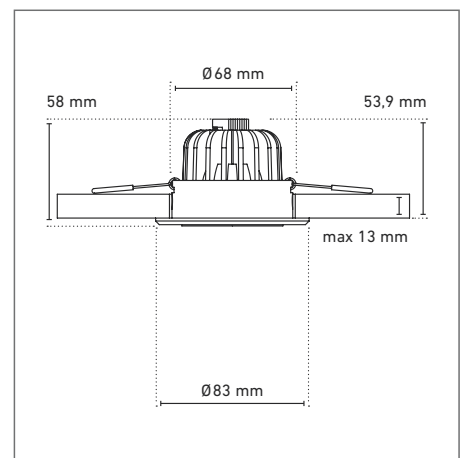

TREVISO

MIDI 83R

TRIESTE

80R

TREVISO MIDI 83R ABMESSUNGEN | DIMENSIONS: Ø 83 mm

Artikel-Nr. Item no	Lichtfarbe Light color	Typ. Farbtemp. Typ. color temp.	Typ. Lichtstrom Typ. luminous flux	Typ. Effizienz Typ. efficiency	Typ. CRI	EEK EEC
62403#27	warmweiß 827 warm white	2700 K	1.134 lm	90 lm/W	83	A+
62403#33	weiß 830 white	3000 K	1.134 lm	90 lm/W	83	A+
62403#26	kaltweiß 840 cool white	4000 K	1.215 lm	97 lm/W	83	A+
62403#15	tageslicht 857 daylight	5700 K	1.215 lm	97 lm/W	83	A+

Ersetzen Sie in der Artikel-Nr. # durch den gewünschten Abstrahlwinkel | Please replace the # in the item number with the required beam angle: #=1=15° | #=2=24° | #=3=38° | #=4=60°

ABBILDUNG UND TECHNISCHE ZEICHNUNG | TECHNICAL DRAWING

inkl. 30 cm-Kabel mit freien Drahtenden | incl. 30 cm cable with free wire ends
Auch in CC-Version verfügbar | also available in CC version

TRIESTE 80R ABMESSUNGEN | DIMENSIONS: Ø 80 x 95 mm

Artikel-Nr. Item no	Lichtfarbe Light color	Typ. Farbtemp. Typ. color temp.	Typ. Lichtstrom Typ. luminous flux	Typ. Effizienz Typ. efficiency	Typ. CRI	EEK EEC
62407#27	warmweiß 827 warm white	2700 K	1.134 lm	90 lm/W	83	A+
62407#33	weiß 830 white	3000 K	1.134 lm	90 lm/W	83	A+
62407#26	kaltweiß 840 cool white	4000 K	1.215 lm	97 lm/W	83	A+
62407#15	tageslicht 857 daylight	5700 K	1.215 lm	97 lm/W	83	A+