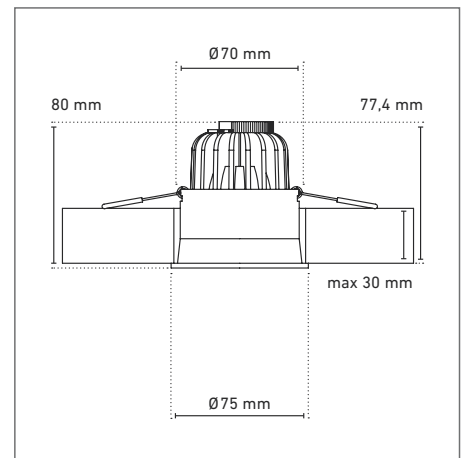

TREVISO MIDI 75 WIDE [S.] p. 85]

Einbauleuchte Ø 75 mm |
recessed downlight Ø 75 mm

TREVISO MIDI 85 WIDE [S.] p. 85]

Einbauleuchte Ø 85 mm |
recessed downlight Ø 85 mm

TREVISO MIDI 83R [S.] p. 86]

Einbauleuchte Ø 83 mm |
recessed downlight Ø 83 mm

TRIESTE 80R [S.] p. 89]

Aufbauleuchte Ø 80 mm |
surface mounted downlight Ø 80 mm

TREVISO

MIDI 75 WIDE | 85 WIDE

TREVISO MIDI 75 WIDE ABMESSUNGEN | DIMENSIONS : Ø 75 mm

Artikel-Nr. Item no	Lichtfarbe Light color	Typ. Farbtemp. Typ. color temp.	Typ. Lichtstrom Typ. luminous flux	Typ. Effizienz Typ. efficiency	Typ. CRI	EEK EEC
62412#27	warmweiß 827 warm white	2700 K	1.134 lm	90 lm/W	83	A+
62412#33	weiß 830 white	3000 K	1.134 lm	90 lm/W	83	A+
62412#26	kaltweiß 840 cool white	4000 K	1.215 lm	97 lm/W	83	A+
62412#15	tageslicht 857 daylight	5700 K	1.215 lm	97 lm/W	83	A+

Ersetzen Sie in der Artikel-Nr. # durch den gewünschten Abstrahlwinkel | Please replace the # in the item number with the required beam angle: #=1=15° | #=2=24° | #=3=38° | #=4=60°

ABBILDUNG UND TECHNISCHE ZEICHNUNG | TECHNICAL DRAWING

inkl. 30 cm-Kabel mit freien Drahtenden | incl. 30 cm cable with free wire ends
Auch in CC-Version verfügbar | also available in CC version

TREVISO MIDI 85 WIDE ABMESSUNGEN | DIMENSIONS : Ø 85 mm

Artikel-Nr. Item no	Lichtfarbe Light color	Typ. Farbtemp. Typ. color temp.	Typ. Lichtstrom Typ. luminous flux	Typ. Effizienz Typ. efficiency	Typ. CRI	EEK EEC
62411#27	warmweiß 827 warm white	2700 K	1.134 lm	90 lm/W	83	A+
62411#33	weiß 830 white	3000 K	1.134 lm	90 lm/W	83	A+
62411#26	kaltweiß 840 cool white	4000 K	1.215 lm	97 lm/W	83	A+
62411#15	tageslicht 857 daylight	5700 K	1.215 lm	97 lm/W	83	A+