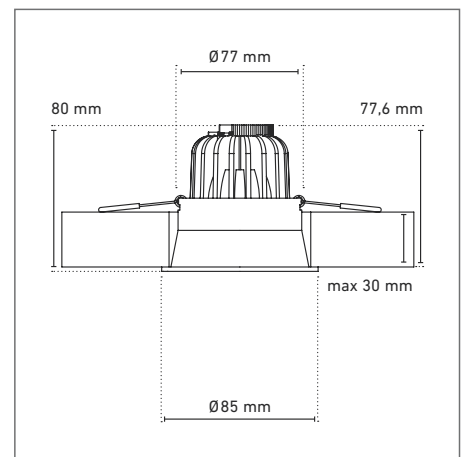

TRIESTE 80R [S.] p. 89]

Aufbauleuchte Ø 80 mm |
surface mounted downlight Ø 80 mm

TREVISO

MIDI 75 WIDE | 85 WIDE

TREVISO MIDI 75 WIDE ABMESSUNGEN | DIMENSIONS : Ø 75 mm

Artikel-Nr. Item no	Lichtfarbe Light color	Typ. Farbtemp. Typ. color temp.	Typ. Lichtstrom Typ. luminous flux	Typ. Effizienz Typ. efficiency	Typ. CRI	EEK EEC
62412#27	warmweiß 827 warm white	2700 K	1.134 lm	90 lm/W	83	A+
62412#33	weiß 830 white	3000 K	1.134 lm	90 lm/W	83	A+
62412#26	kaltweiß 840 cool white	4000 K	1.215 lm	97 lm/W	83	A+
62412#15	tageslicht 857 daylight	5700 K	1.215 lm	97 lm/W	83	A+

Ersetzen Sie in der Artikel-Nr. # durch den gewünschten Abstrahlwinkel | Please replace the # in the item number with the required beam angle: #=1=15° | #=2=24° | #=3=38° | #=4=60°

ABBILDUNG UND TECHNISCHE ZEICHNUNG | TECHNICAL DRAWING

inkl. 30 cm-Kabel mit freien Drahtenden | incl. 30 cm cable with free wire ends
Auch in CC-Version verfügbar | also available in CC version

TREVISO MIDI 85 WIDE ABMESSUNGEN | DIMENSIONS : Ø 85 mm

Artikel-Nr. Item no	Lichtfarbe Light color	Typ. Farbtemp. Typ. color temp.	Typ. Lichtstrom Typ. luminous flux	Typ. Effizienz Typ. efficiency	Typ. CRI	EEK EEC
62411#27	warmweiß 827 warm white	2700 K	1.134 lm	90 lm/W	83	A+
62411#33	weiß 830 white	3000 K	1.134 lm	90 lm/W	83	A+
62411#26	kaltweiß 840 cool white	4000 K	1.215 lm	97 lm/W	83	A+
62411#15	tageslicht 857 daylight	5700 K	1.215 lm	97 lm/W	83	A+