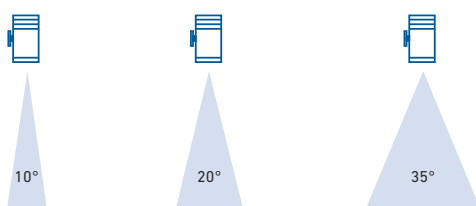

Artikel-Nr. Item no.	Lichtfarbe Light color	Typ. Farbtemp. Typ. color temp.	Typ Leistung Typ. power	Typ. Lichtstrom Typ. light output	Lumen/Watt	Typ. CRI	Abstrahlwinkel Beam angle	EEK EEC
69212810	warmweiß 827 | warmwhite	2700 K		1.496 lm	100 lm/W	82		
69213310	weiß 830 | white	3000 K	15 W	1.624 lm	110 lm/W	82	10°	A+
69212610	kaltweiß 840 | cool white	4000 K		1.624 lm	110 lm/W	82		
69212820	warmweiß 827 | warmwhite	2700 K		1.496 lm	100 lm/W	82		
69213320	weiß 830 | white	3000 K	15 W	1.624 lm	110 lm/W	82	20°	A+
69212620	kaltweiß 840 | cool white	4000 K		1.624 lm	110 lm/W	82		
69212835	warmweiß 827 | warmwhite	2700 K		1.496 lm	100 lm/W	82		
69213335	weiß 830 | white	3000 K	15 W	1.624 lm	110 lm/W	82	35°	A+
69212635	kaltweiß 840 | cool white	4000 K		1.624 lm	110 lm/W	82		

PASSENDES ZUBEHÖR | SUITABLE ACCESSORIES

Artikel-Nr. Item no.	Beschreibung Description
62700051	Erdspieß, V2A-Edelstahl, inkl. Schrauben für die Befestigung der Leuchte am Erdspieß, Abmessungen: 42 x 42 x 203 mm | ground spike, 304 stainless steel, incl. screws for attaching the luminaire to the ground spike, dimensions: 42 x 42 x 203 mm

ABSTRAHLWINKEL | BEAM ANGLE