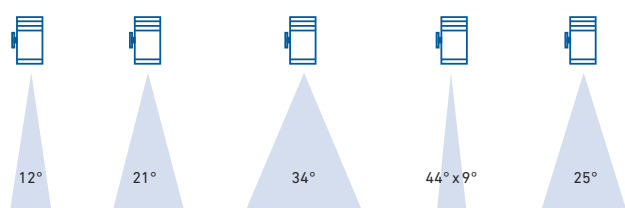

VERONA 1.2S RGB/RGBW

ABMESSUNGEN | DIMENSIONS: 46,5 x 46,5 x 66 mm

Artikel-Nr. Item no.	Lichtfarbe Light color	Typ. Farbtemp. Typ. color temp.	Max. Leistung Max. power	Typ. Lichtstrom Typ. light output	Lumen/Watt	Abstrahlwinkel Beam angle	EEK EEC
69283125	RGB	RGB	3 W	145 lm	48 lm/W	25°	A+
69283625	RGBW	RGBW	4,1 W	225 lm	55 lm/W		

PASSENDES ZUBEHÖR | SUITABLE ACCESSORIES

Artikel-Nr. Item no.	Beschreibung Description
62700050	Erdspieß, V2A-Edelstahl, inkl. Schrauben für die Befestigung der Leuchte am Erdspieß, Abmessungen: 33 x 33 x 172 mm | ground spike, 304 stainless steel, incl. screws for attaching the luminaire to the ground spike, dimensions: 33 x 33 x 172 mm
62700077	Honeycomb-Mesh für seitliche Entblendung, Aluminium, eloxiert, schwarz; wird montiert geliefert | honeycomb mesh for lateral glare suppression, aluminium, anodised, black, fitted prior to delivery

ABSTRAHLWINKEL | BEAM ANGLE