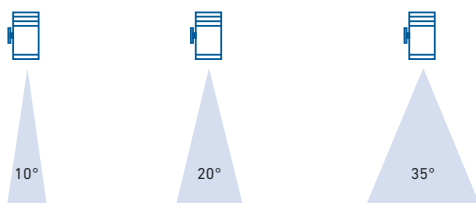

VERONA S MIDI

ABMESSUNGEN | DIMENSIONS: 70 x 70 x 95 mm

Artikel-Nr. Item no.	Lichtfarbe Light color	Typ. Farbtemp. Typ. color temp.	Typ Leistung Typ. power	Typ. Lichtstrom Typ. light output	Lumen/Watt	Typ. CRI	Abstrahlwinkel Beam angle	EEK EEC
69202810	warmweiß 827 | warmwhite	2700 K		1.496 lm	100 lm/W	82		
69203310	weiß 830 | white	3000 K	15 W	1.624 lm	110 lm/W	82	10°	A+
69202610	kaltweiß 840 | cool white	4000 K		1.624 lm	110 lm/W	82		
69202820	warmweiß 827 | warmwhite	2700 K		1.496 lm	100 lm/W	82		
69203320	weiß 830 | white	3000 K	15 W	1.624 lm	110 lm/W	82	20°	A+
69202620	kaltweiß 840 | cool white	4000 K		1.624 lm	110 lm/W	82		
69202835	warmweiß 827 | warmwhite	2700 K		1.496 lm	100 lm/W	82		
69203335	weiß 830 | white	3000 K	15 W	1.624 lm	110 lm/W	82	35°	A+
69202635	kaltweiß 840 | cool white	4000 K		1.624 lm	110 lm/W	82		

PASSENDES ZUBEHÖR | SUITABLE ACCESSORIES

Artikel-Nr. Item no.	Beschreibung Description	
62700051	Erdspieß, V2A-Edelstahl, inkl. Schrauben für die Befestigung der Leuchte am Erdspieß, Abmessungen: 42 x 42 x 203 mm | ground spike, 304 stainless steel, incl. screws for attaching the luminaire to the ground spike, dimensions: 42 x 42 x 203 mm	
62700078	Honeycomb-Mesh für seitliche Entblendung, Aluminium, eloxiert, schwarz; wird montiert geliefert | honeycomb mesh for lateral glare suppression, aluminium, anodised, black, fitted prior to delivery	

ABSTRAHLWINKEL | BEAM ANGLE