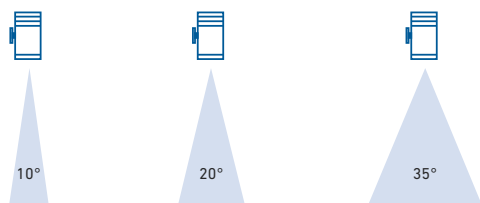

ABSTRAHLWINKEL | BEAM ANGLE