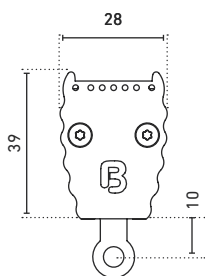

BERGAMO 1.2 INDOOR RGB

ABMESSUNGEN (MIT BLENDSCHUTZ) | DIMENSIONS (WITH GLARE SHIELD): 28 x 39 mm (28 x 54 mm)

Artikel-Nr. Item no.	Lichtfarbe Light color	typ. Farbtemp. typ. color temp.	max. Leistung max. power	Anzahl LEDs No. of LEDs	max. Lichtstrom max. light output	Abstrahlwinkel Beam angle	Länge Length	Lumen/Watt	EEK EEC
6#5031xx2	RGB		27 W	18	1.570 lm	17°, 35°	501 mm	58 lm/W	A
6#9031xx2			54 W	36	3.140 lm	50° x 15° (xx = 50)	996 mm		

BERGAMO 1.2 OUTDOOR RGB

ABMESSUNGEN (MIT BLENDSCHUTZ) | DIMENSIONS (WITH GLARE SHIELD): 28 x 39 mm (28 x 54 mm)

Artikel-Nr. Item no.	Lichtfarbe Light color	typ. Farbtemp. typ. color temp.	max. Leistung max. power	Anzahl LEDs No. of LEDs	max. Lichtstrom max. light output	Abstrahlwinkel Beam angle	Länge Length	Lumen/Watt	EEK EEC
6#5431xx2	RGB		27 W	18	1.570 lm	17°, 35°	501 mm	58 lm/W	A
6#9431xx2			54 W	36	3.140 lm	50° x 15° (xx = 50)	996 mm		

Die obengenannten Lumenwerte gelten für 17°-Optiken. Werte für die anderen Optiken sind online (www.barthelme.de) oder auf Anfrage erhältlich. |
The above mentioned lumen values are valid for 17° beam angles. Values for the other beam angles are available online (www.barthelme.de) or on request.

ZUBEHÖR AUF SEITE 103 | ACCESSORIES ON PAGE 103

» 2

1. **INDOOR:** ohne Blendschutz,
   mit gerader Abdeckung
2. **OUTDOOR:** ohne Blendschutz,
   ohne Abdeckung (da vergossen)
3. **INDOOR:** without glare shield,
   with straight cover
4. **OUTDOOR:** without glare shield,
   no cover (but coated)