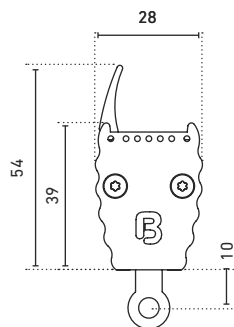

» 3

1. **INDOOR:** mit Blendschutz,
   mit gerader Abdeckung
2. **OUTDOOR:** mit Blendschutz,
   ohne Abdeckung (da vergossen)
3. **INDOOR:** with glare shield,
   with straight cover
4. **OUTDOOR:** with glare shield,
   no cover (but coated)