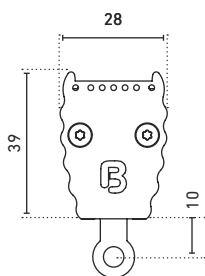

BERGAMO 1.2 INDOOR WEISS | WHITE

ABMESSUNGEN (MIT BLENDSCHUTZ) | DIMENSIONS (WITH GLARE SHIELD): 28 x 39 mm (28 x 54 mm)

Artikel-Nr. Item no.	Lichtfarbe Light color	typ. Farbtemp. typ. color temp.	max. Leistung max. power	Anzahl LEDs No. of LEDs	typ. Lichtstrom typ. light output	typ. CRI	Abstrahlwinkel Beam angle	Länge Length	Lumen/Watt	EEK EEC
6#3327xx2	warmweiß 827 | warm white	2700 K			1.780 lm	83			99 lm/W	
6#3330xx2	weiß 830 | white	3000 K	18 W	12	1.880 lm	83	17°, 35°, 50° x 15° (xx = 50)	336 mm	104 lm/W	A+
6#3340xx2	kaltweiß 840 | cool white	4000 K			1.980 lm	83			110 lm/W	
6#6627xx2	warmweiß 827 | warm white	2700 K			3.560 lm	83			99 lm/W	
6#6630xx2	weiß 830 | white	3000 K	36 W	24	3.760 lm	83	17°, 35°, 50° x 15° (xx = 50)	666 mm	104 lm/W	A+
6#6640xx2	kaltweiß 840 | cool white	4000 K			3.960 lm	83			110 lm/W	
6#9827xx2	warmweiß 827 | warm white	2700 K			5.340 lm	83			99 lm/W	
6#9830xx2	weiß 830 | white	3000 K	54 W	36	5.640 lm	83	17°, 35°, 50° x 15° (xx = 50)	996 mm	104 lm/W	A+
6#9840xx2	kaltweiß 840 | cool white	4000 K			5.940 lm	83			110 lm/W	

BERGAMO 1.2 OUTDOOR WEISS | WHITE

ABMESSUNGEN (MIT BLENDSCHUTZ) | DIMENSIONS (WITH GLARE SHIELD): 28 x 39 mm (28 x 54 mm)