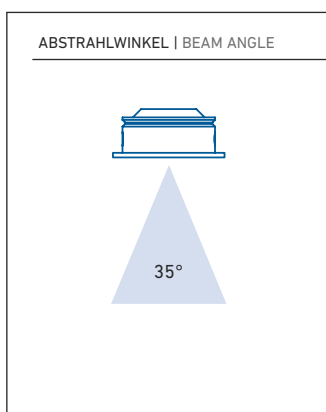

MODENA

ABMESSUNGEN | DIMENSIONS: Ø 43,5 x 21 mm / AUSSCHNITT | CUT-OUT: Ø 40 mm

Artikel-Nr. Item no.	Lichtfarbe Light color	typ. Farbtemp. typ. color temp.	typ. Lichtstrom typ. light output	Lumen/Watt	typ. CRI	EEK EEC	Gehäuse Housing
62514027	warmweiß 827 | warm white	2700 K	200 lm	87 lm/W	82	A++	aluminium
62514026	kaltweiß 840 | cool white	4000 K	260 lm	113 lm/W	82	A++	
62514015	tageslicht 850 | daylight	5000 K	280 lm	122 lm/W	82	A++	

Die oben genannten Werte gelten für den Betrieb mit 700 mA. | The above mentioned values are valid for operation with 700 mA
Der oben genannte Spot ist nur bei Verwendung eines Netzteiltes mit MM-Zeichen (z.B. 62519903) für den Möbelaufbau geeignet. |
The above spot is only suitable for installation in furniture in combination with a power supply device with MM symbol (e.g. 62519903).

PASSENDES ZUBEHÖR CC-VERSION | SUITABLE ACCESSORIES CC-VERSION

Artikel-Nr. Item no.	Beschreibung Description
62519901	2-fach Verteiler mit 2 m-Kabel und einem Kurzschlussstecker | 2 output distributors with 2 m cable and one short-circuit plug
62519902	4-fach Verteiler mit 1 m-Kabel und drei Kurzschlusssteckern | 4 output distributors with 1 m cable and three short-circuit plugs
62513000	Verlängerungskabel, 3 m | extension cable, 3 m
62519908	Verlängerungskabel, 5 m | extension cable, 5 m
62517000	Verlängerungskabel, 7 m | extension cable, 7 m
62517001	Verlängerungskabel, 10 m | extension cable, 10 m