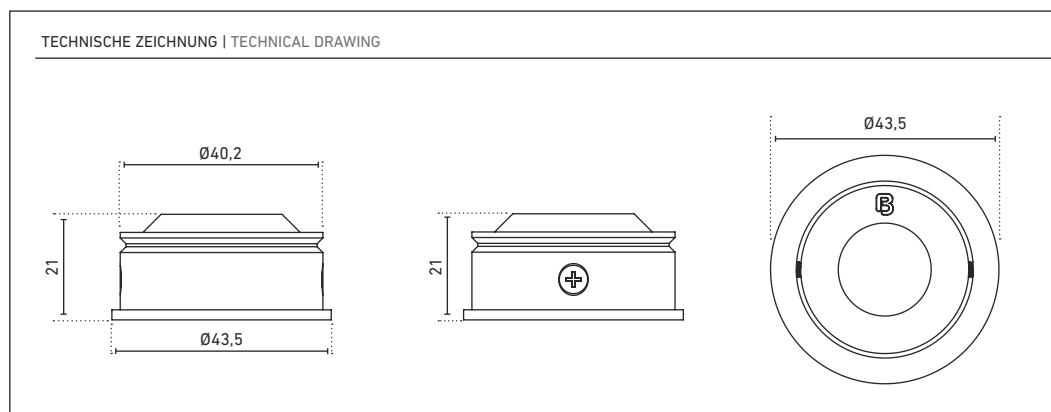

MODENA

ABMESSUNGEN | DIMENSIONS: Ø 43,5 x 21 mm / AUSSCHNITT | CUT-OUT: Ø 40 mm

Artikel-Nr. Item no.	Lichtfarbe Light color	typ. Farbtemp. typ. color temp.	typ. Lichtstrom typ. light output	Lumen/Watt	typ. CRI	EEK EEC	Gehäuse Housing
62514027	warmweiß 827 | warm white	2700 K	200 lm	87 lm/W	82	A++	aluminium
62514026	kaltweiß 840 | cool white	4000 K	260 lm	113 lm/W	82	A++	
62514015	tageslicht 850 | daylight	5000 K	280 lm	122 lm/W	82	A++	

Die oben genannten Werte gelten für den Betrieb mit 700 mA. | The above mentioned values are valid for operation with 700 mA
Der oben genannte Spot ist nur bei Verwendung eines Netzteiltes mit MM-Zeichen (z.B. 62519903) für den Möbelaufbau geeignet. |
The above spot is only suitable for installation in furniture in combination with a power supply device with MM symbol (e.g. 62519903).

PASSENDES ZUBEHÖR CC-VERSION | SUITABLE ACCESSORIES CC-VERSION

Artikel-Nr. Item no.	Beschreibung Description
62519901	2-fach Verteiler mit 2 m-Kabel und einem Kurzschlussstecker | 2 output distributors with 2 m cable and one short-circuit plug
62519902	4-fach Verteiler mit 1 m-Kabel und drei Kurzschlusssteckern | 4 output distributors with 1 m cable and three short-circuit plugs
62513000	Verlängerungskabel, 3 m | extension cable, 3 m
62519908	Verlängerungskabel, 5 m | extension cable, 5 m
62517000	Verlängerungskabel, 7 m | extension cable, 7 m
62517001	Verlängerungskabel, 10 m | extension cable, 10 m