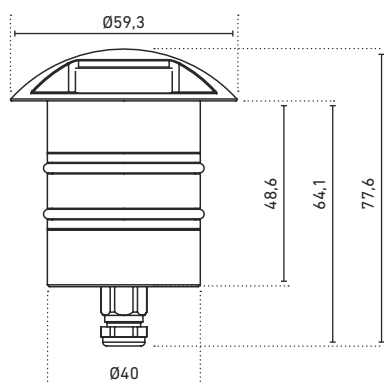

PISA Accent

BLENDE / EINBAU | SHIELD / MOUNTING: Ø 60 mm / Ø 40 mm

Artikel-Nr. Item no.	Lichtfarbe Light color	Typ. Farbtemp. Typ. color temp.	Typ. Leistung Typ. power	Typ. Lichtstrom Typ. light output	Lumen/Watt	Typ. CRI	Abstrahlwinkel Beam angle	Oberfläche Surface	EEK EEC
62782803	warmweiß 827 warm white	2700 K	2,6 W	7,3 lm	2,8 lm/W	83	120°		E
62783303	weiß 830 white	3000 K	2,6 W	8,1 lm	3,1 lm/W	83	120°		D
62782603	kaltweiß 840 cool white	4000 K	2,6 W	8,4 lm	3,2 lm/W	83	120°	gebürstet	D
62782804	warmweiß 827 warm white	2700 K	2,6 W	14,6 lm	5,6 lm/W	83	2x 120°	brushed	C
62783304	weiß 830 white	3000 K	2,6 W	16,2 lm	6,2 lm/W	83	2x 120°		B
62782604	kaltweiß 840 cool white	4000 K	2,6 W	16,8 lm	6,4 lm/W	83	2x 120°		B

LEUCHTEN
LUMINAIRES

PISA Accent RGBW

BLENDE / EINBAU | SHIELD / MOUNTING: Ø 60 mm / Ø 40 mm

Artikel-Nr. Item no.	Lichtfarbe Light color	Typ. Farbtemp. Typ. color temp.	Max. Leistung Max. power	Typ. Lichtstrom Typ. light output	Lumen/Watt	Abstrahlwinkel Beam angle	Oberfläche Surface	EEK EEC
62783603	RGBW	■ ■ ■ □	4,1 W	8,8 lm	2,1 lm/W	120°		E
62783604	RGBW	■ ■ ■ □	4,1 W	17,6 lm	4,3 lm/W	2x 120°	gebürstet brushed	D

PASSENDES ZUBEHÖR | SUITABLE ACCESSORIES

Artikel-Nr. Item no.	Beschreibung Description
62700121	Boden-Einbauhülse, Aluminium, Ø 45 mm, Länge: 120 mm ground mounting sleeve, aluminum, Ø 45 mm, length 120 mm

TECHNISCHE ZEICHNUNG | TECHNICAL DRAWING

EINZELNER LICHTAUSLASS |
SINGLE LIGHT OUTLET

ZWEI GEGENÜBERLIEGENDE LICHTAUSLÄSSE |
TWO LIGHT OUTLETS ON OPPOSITE SIDES