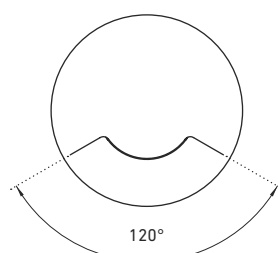

PISA Accent

BLENDE / EINBAU | SHIELD / MOUNTING: Ø 60 mm / Ø 40 mm

Artikel-Nr. Item no.	Lichtfarbe Light color	Typ. Farbtemp. Typ. color temp.	Typ. Leistung Typ. power	Typ. Lichtstrom Typ. light output	Lumen/Watt	Typ. CRI	Abstrahlwinkel Beam angle	Oberfläche Surface	EEK EEC
62782803	warmweiß 827 warm white	2700 K	2,6 W	7,3 lm	2,8 lm/W	83	120°		E
62783303	weiß 830 white	3000 K	2,6 W	8,1 lm	3,1 lm/W	83	120°		D
62782603	kaltweiß 840 cool white	4000 K	2,6 W	8,4 lm	3,2 lm/W	83	120°	gebürstet	D
62782804	warmweiß 827 warm white	2700 K	2,6 W	14,6 lm	5,6 lm/W	83	2x 120°	brushed	C
62783304	weiß 830 white	3000 K	2,6 W	16,2 lm	6,2 lm/W	83	2x 120°		B
62782604	kaltweiß 840 cool white	4000 K	2,6 W	16,8 lm	6,4 lm/W	83	2x 120°		B

LEUCHTEN
LUMINAIRES

PISA Accent RGBW

BLENDE / EINBAU | SHIELD / MOUNTING: Ø 60 mm / Ø 40 mm

Artikel-Nr. Item no.	Lichtfarbe Light color	Typ. Farbtemp. Typ. color temp.	Max. Leistung Max. power	Typ. Lichtstrom Typ. light output	Lumen/Watt	Abstrahlwinkel Beam angle	Oberfläche Surface	EEK EEC
62783603	RGBW	■ ■ ■ □	4,1 W	8,8 lm	2,1 lm/W	120°		E
62783604	RGBW	■ ■ ■ □	4,1 W	17,6 lm	4,3 lm/W	2x 120°	gebürstet brushed	D

PASSENDES ZUBEHÖR | SUITABLE ACCESSORIES

Artikel-Nr. Item no.	Beschreibung Description
62700121	Boden-Einbauhülse, Aluminium, Ø 45 mm, Länge: 120 mm ground mounting sleeve, aluminum, Ø 45 mm, length 120 mm

TECHNISCHE ZEICHNUNG | TECHNICAL DRAWING

EINZELNER LICHTAUSLASS |
SINGLE LIGHT OUTLET

ZWEI GEGENÜBERLIEGENDE LICHTAUSLÄSSE |
TWO LIGHT OUTLETS ON OPPOSITE SIDES